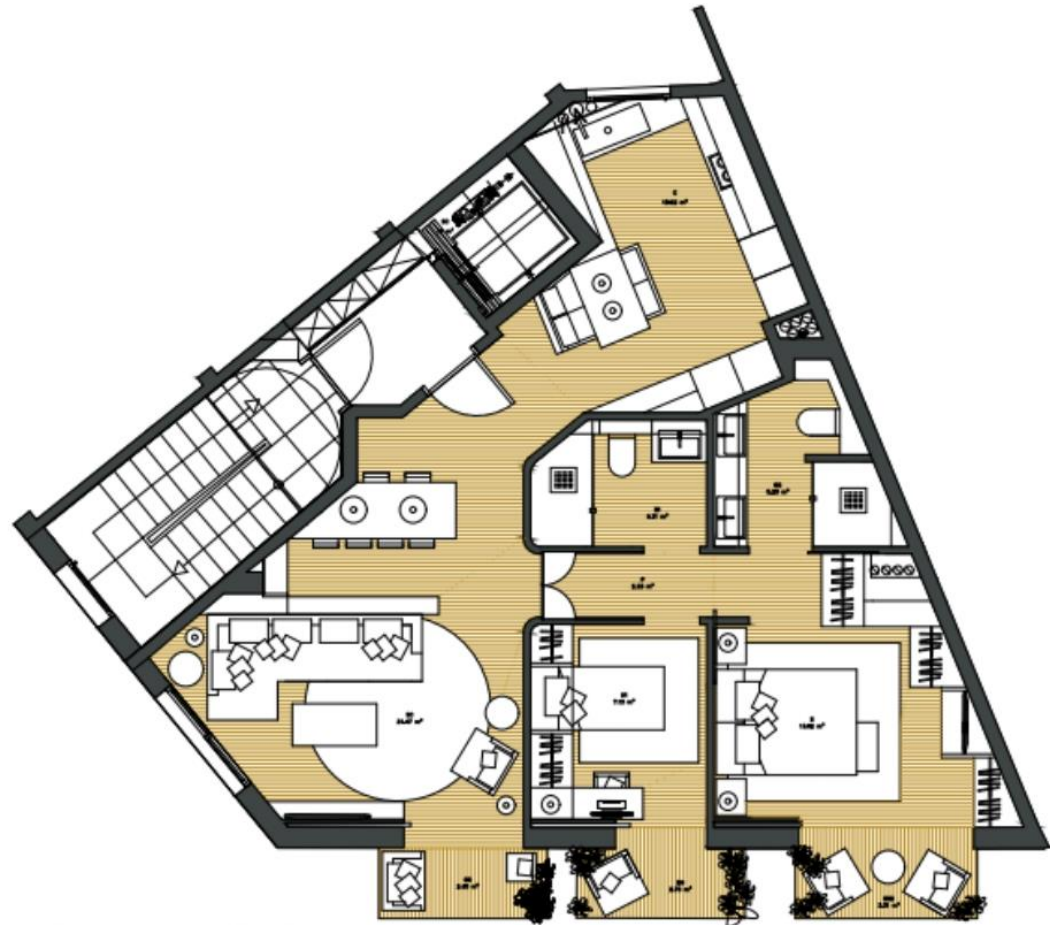

FINLANDIA APARTMENTS

LUCAS FOX
NEW DEVELOPMENTS

PLANTAS: 2 + 3 + 4 + 5

	m ² CONSTRUCION	m ² ÚTILES
COCINA OFFICE (C)	15.39	13.62
BAÑO (B1)	4.65	4.31
PASILLO (P1)	2.45	2.33
SALÓN-COMEDOR (SC)	26.33	24.47
BALCÓN SALÓN (BS)	2.74	2.40
HAB INFANTIL (H1)	7.78	7.13
BALCÓN HAB (BH)	2.81	2.75
SUITE-VESTIDOR (S)	15.15	13.92
BALCÓN SUITE (BS2)	3.36	3.31
BAÑO SUITE (B2)	5.98	5.20
m² TOTALES	86.64	79.44