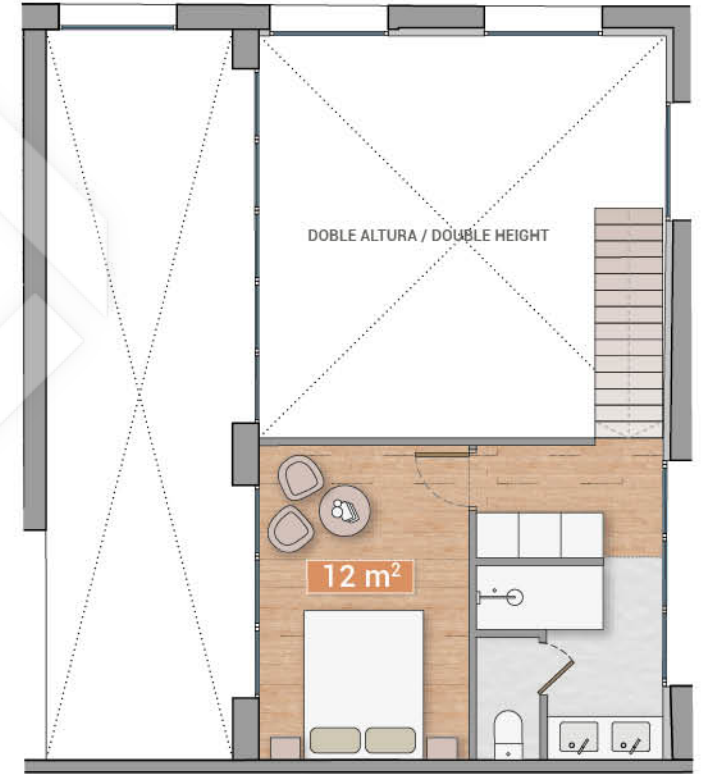

# C1 | LOFT

Sup. construida interior / Interior built area	117 m <sup>2</sup>
Total superficie computable / Total computable area	117 m <sup>2</sup>
Habitaciones / Bedrooms	1
Baños / Bathrooms	2

PLANTA BAJA / GROUND FLOOR

PLANTA PRIMERA / FIRST FLOOR

LUCAS FOX  
INTERNATIONAL PROPERTIES