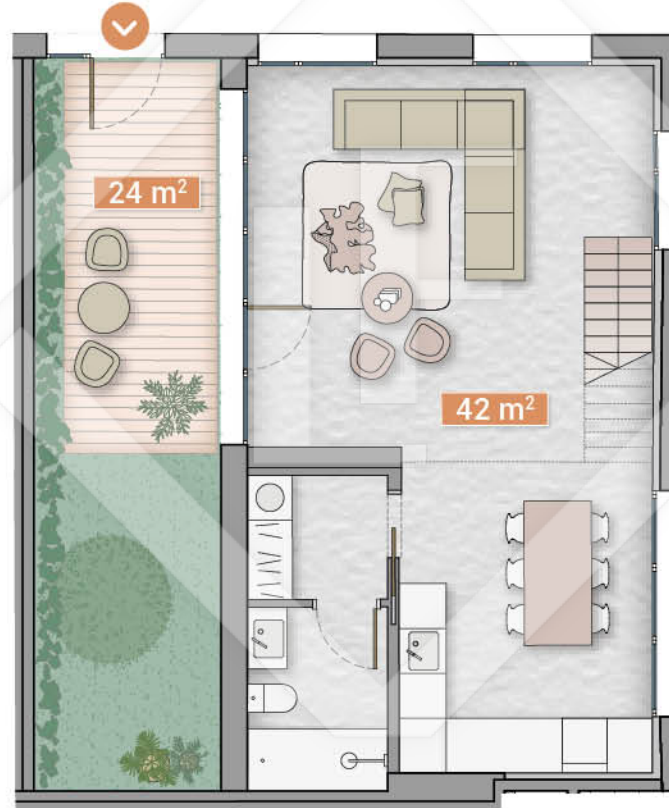

# C1 | LOFT

Sup. construida interior / Interior built area	117 m <sup>2</sup>
Total superficie computable / Total computable area	117 m <sup>2</sup>
Habitaciones / Bedrooms	1
Baños / Bathrooms	2

PLANTA BAJA / GROUND FLOOR

PLANTA PRIMERA / FIRST FLOOR

LUCAS FOX  
INTERNATIONAL PROPERTIES