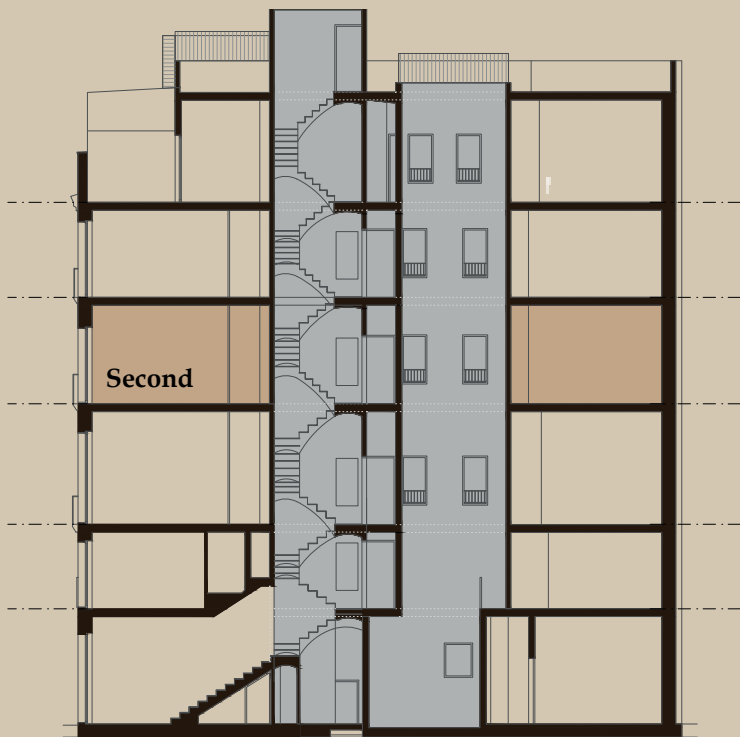

FLOOR PLAN / PLANTA

SECTION / SECCIÓN

Flat 2.2

SECOND FLOOR /

Vivienda 2.2

PLANTA SEGUNDA

Built Area / Superficie Construida 82,25 m²

LUCAS FOX
INTERIOR PROPERTIES

- 2.21 Dining room / Sala Comedor
- 2.22 Bedroom 01 / Habitación 01
- 2.23 Bath 01 / Baño 01
- 2.24 Bath 02 / Baño 02
- 2.25 Laundry / Area de lavado
- 2.26 Kitchen / Cocina
- 2.27 Bedroom 02 / Habitación 02
- 2.28 Living room / Sala de estar