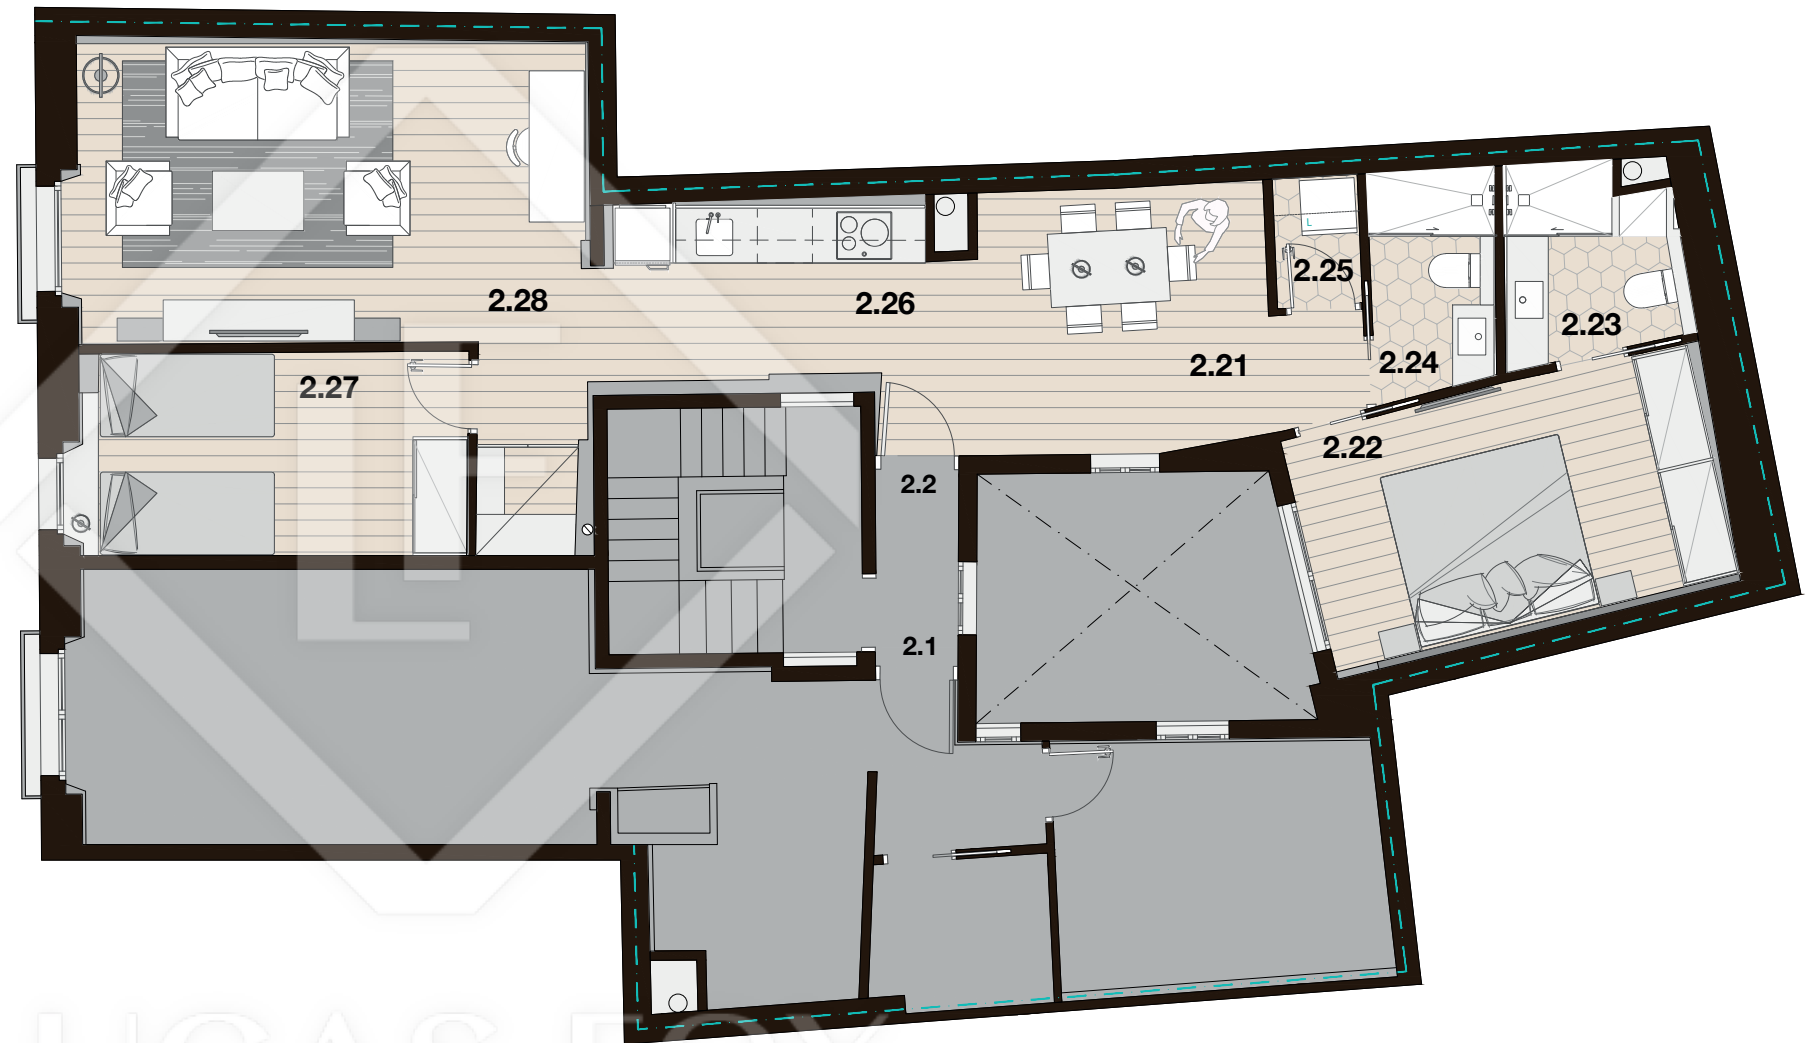

FLOOR PLAN / PLANTA

SECTION / SECCIÓN

Flat 2.2

SECOND FLOOR /

Vivienda 2.2

PLANTA SEGUNDA

Built Area / Superficie Construida 82,25 m²

LUCAS FOX
INTERIOR PROPERTIES

- 2.21 Dining room / Sala Comedor
- 2.22 Bedroom 01 / Habitación 01
- 2.23 Bath 01 / Baño 01
- 2.24 Bath 02 / Baño 02
- 2.25 Laundry / Area de lavado
- 2.26 Kitchen / Cocina
- 2.27 Bedroom 02 / Habitación 02
- 2.28 Living room / Sala de estar