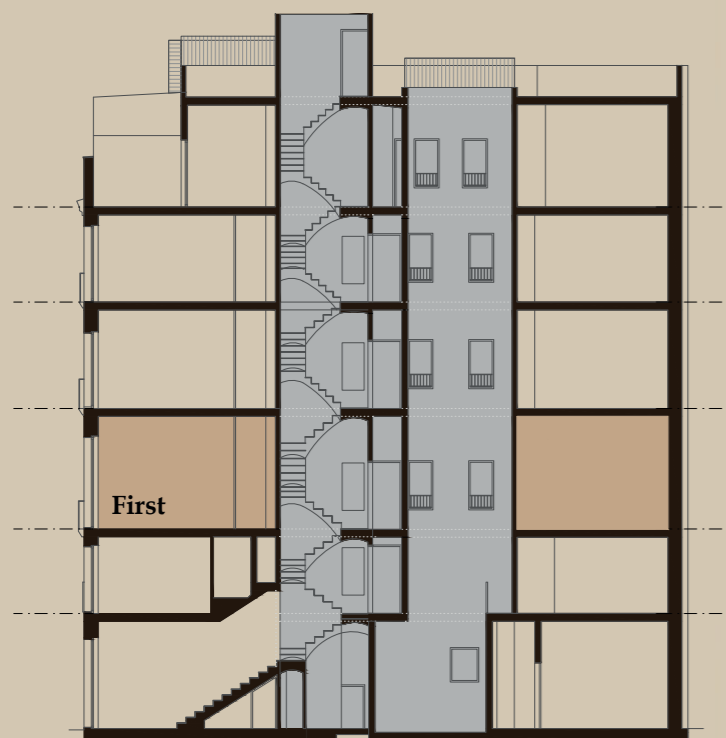

FLOOR PLAN / PLANTA

SECTION / SECCIÓN

Flat 1.2

FIRST FLOOR /

Vivienda 1.2

PLANTA PRIMERA

Built Area / Superficie Construida 81,80 m²

LUCAS FOX
INTERNATIONAL PROPERTIES

- 1.21 Dining room / Sala Comedor
- 1.22 Bedroom 01 / Habitación 01
- 1.23 Bath 01 / Baño 01
- 1.24 Bath 02 / Baño 02
- 1.25 Laundry / Area de lavado
- 1.26 Kitchen / Cocina
- 1.27 Bedroom 02 / Habitación 02
- 1.28 Living room / Sala de estar