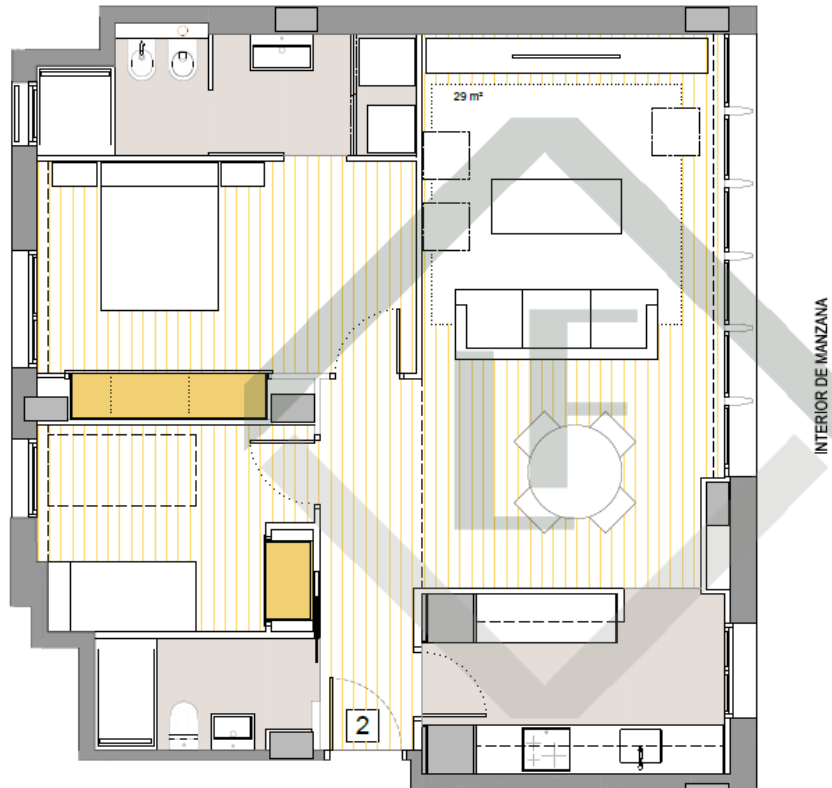

CASA - MAURY – PARES

3 - 1

SUP. CONSTRUIDA INT. 53,43 m²

El presente plano tiene carácter informativo, careciendo este documento de carácter contractual alguno.
Queda prohibida cualquier utilización y/o reproducción de cualquier imagen, texto o logotipo sin consentimiento expreso de la empresa.

PLANTA TIPO
2^o