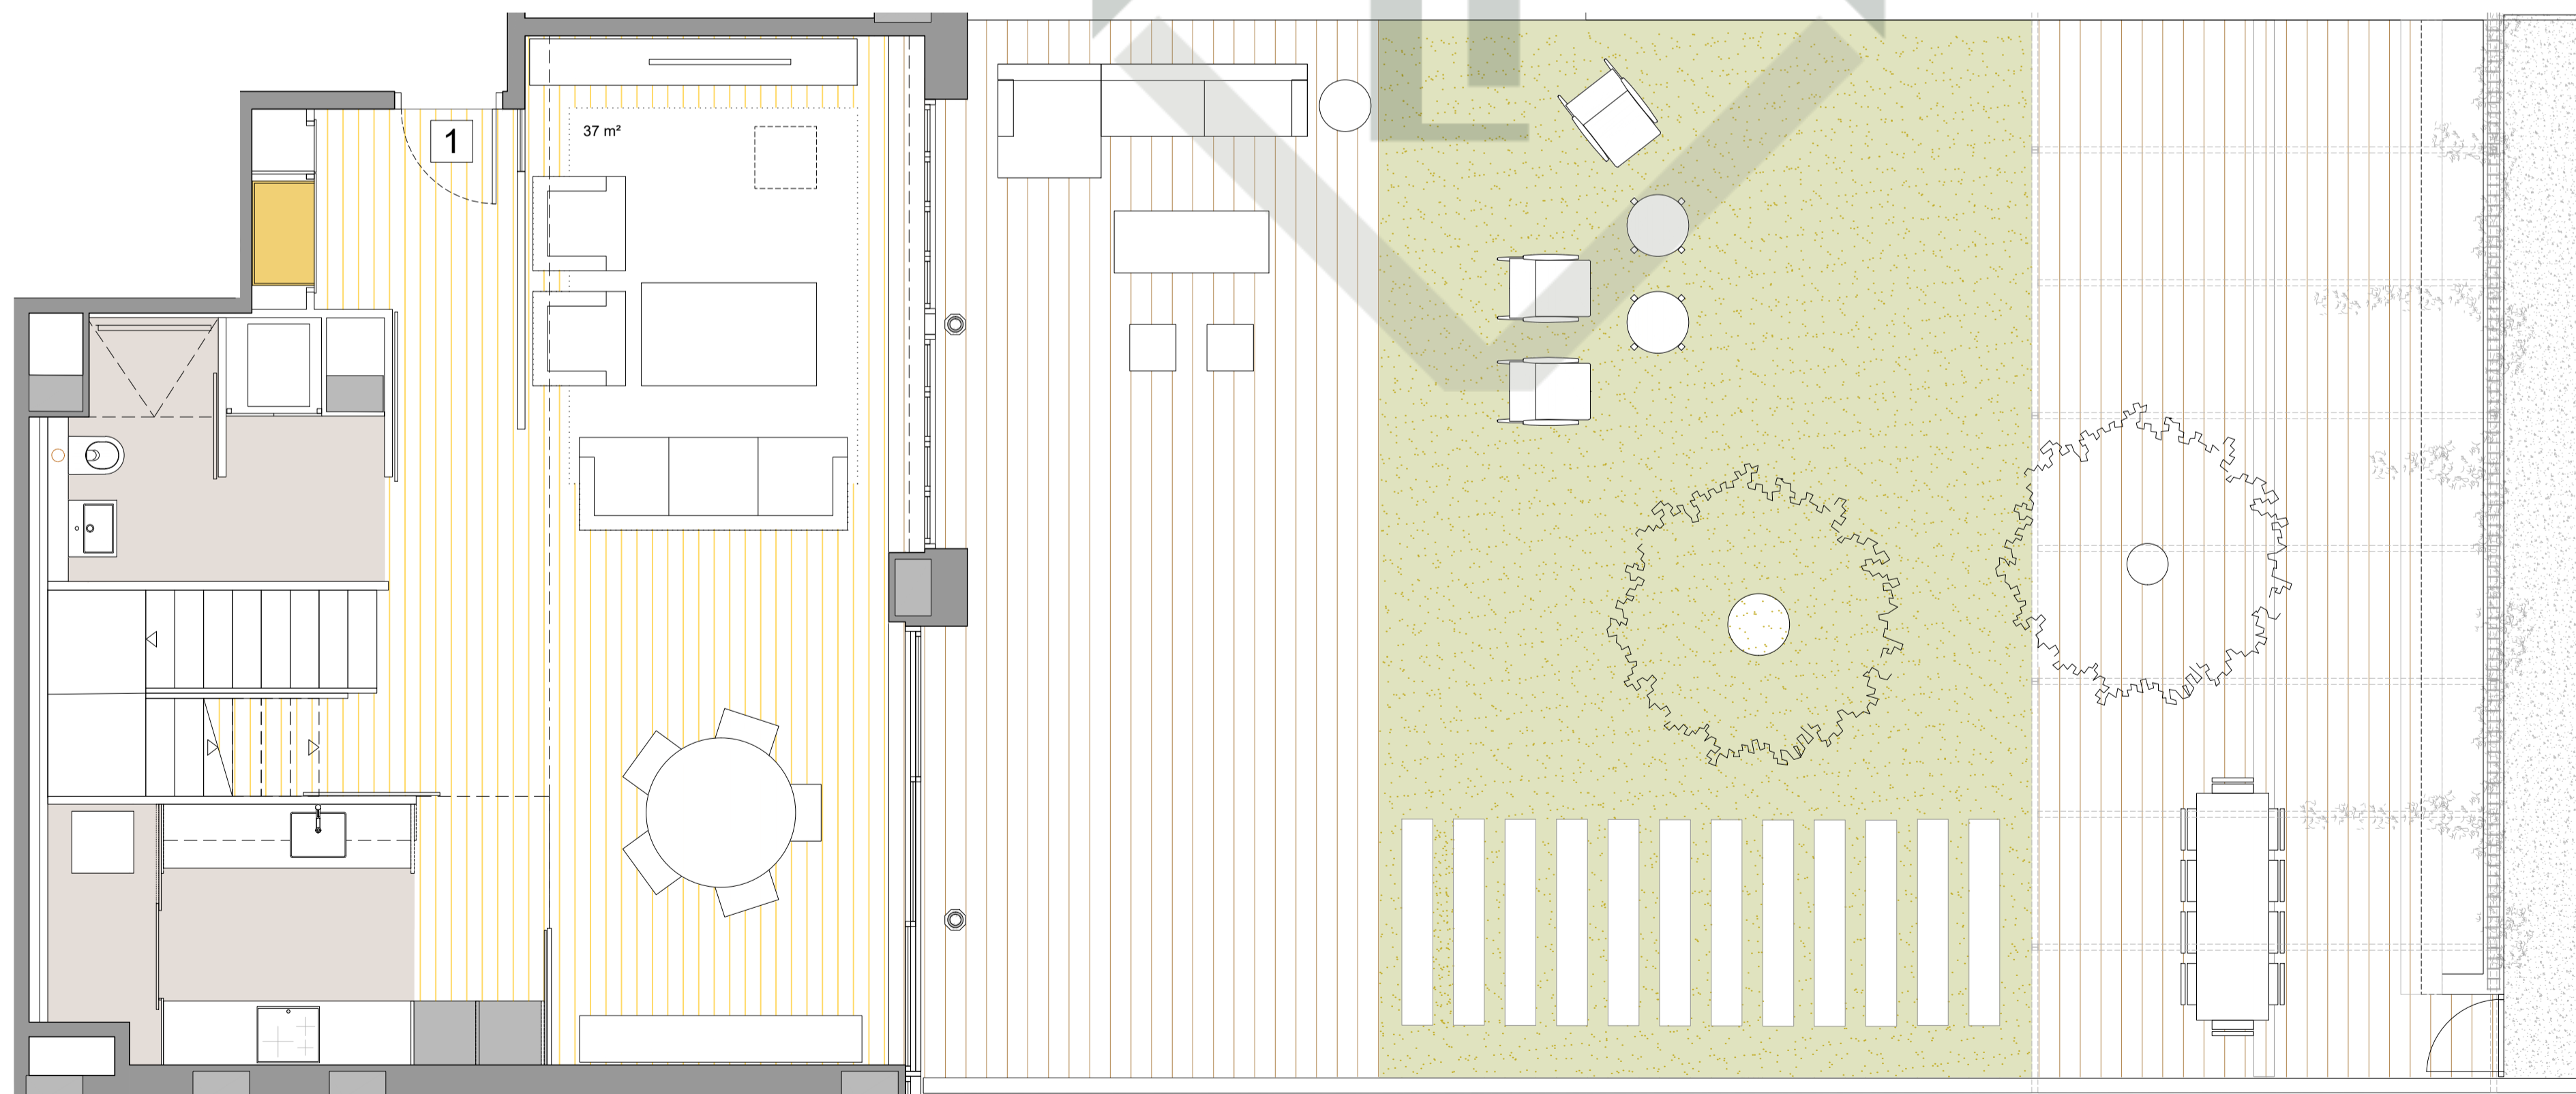

PLANTA ALTILLO
92,8 m²

PLANTA BAJA
89,77 m²

SUP. CONSTRUIDA 182,57 m²
 JARDÍN 159,29 m²

El presente plano tiene carácter informativo, careciendo este documento de carácter contractual alguno.
 Queda prohibida cualquier utilización y/o reproducción de cualquier imagen, texto o logotipo sin consentimiento expreso de la empresa.

PLANTA BAJA
1º

INTERIOR DE MANZANA