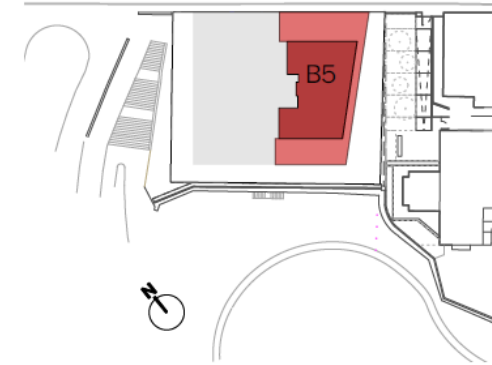

ESSÈNCIA SARRIÀ

PENTHOUSE 1

LUCAS FOX
NEW DEVELOPMENTS

Superfícies / Superfícies

Construcció interior		Const. Int. + zones comunes aprox.	
Construcción interior	107,58 m2	Const. Int. + zonas comunes aprox.	123,88 m2
Exterior descoberta		Útil interior aprox.	
Exterior descubierta	98,43 m2	Útil interior aprox.	93,04 m2

Superfícies útils aprox. / Superfícies útils aprox.

1 Vestíbul		4 Dormitori 2		7 Distribuïdor	
Vestibulo	6,94 m2	Dormitorio 2	11,10 m2	Distribuidor	2,16 m2
2 Estar-menjador-cuina		5 Bany 1		8 Safareig	
Estar-menjador-cuina	42,73 m2	Baño 1	5,11 m2	Lavadero	3,14 m2
3 Dormitori 1		6 Bany 2		9 Terrassa	
Dormitorio 1	16,30 m2	Baño 2	5,56 m2	Terraza	91,35 m2