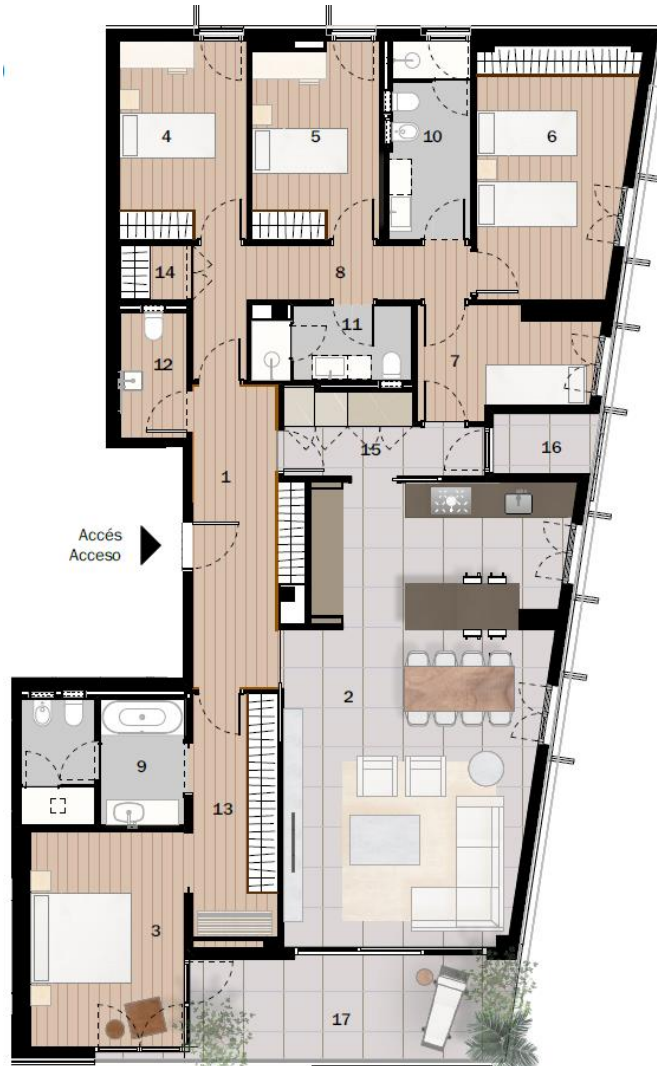

ESSÈNCIA SARRIÀ

1 o 1 a

LUCAS FOX
NEW DEVELOPMENTS

Superfícies / Superficies

Construcció interior		Const. Int. + zones comunes aprox.	
Construcción interior	185,79 m ²	Const. Int. + zonas comunes aprox.	213,95 m ²
Exterior coberta		Útil interior aprox.	
Exterior cubierta	9,19 m ²	Útil interior aprox.	158,83 m ²

Superfícies útils aprox. / Superficies útiles aprox.

1 Vestíbul		6 Dormitori 4		11 Bany 3		16 Estenedor exterior	
Vestíbulo	11,46 m ²	Dormitorio 4	10,19 m ²	Baño 3	4,44 m ²	Tendedero exterior	2,47 m ²
2 Estar-menjador-cuina		7 Dormitori 5		12 Bany 4		17 Terrassa	
Estar-menjador-cuina	46,07 m ²	Dormitorio 5	7,13 m ²	Baño 4	3,41 m ²	Terraza	12,91 m ²
3 Dormitori 1		8 Distribuïdor		13 Vestidor 1			
Dormitorio 1	13,26 m ²	Distribuidor	7,92 m ²	Vestidor 1	8,29 m ²		
4 Dormitori 2		9 Bany 1		14 Vestidor 2			
Dormitorio 2	15,01 m ²	Baño 1	7,98 m ²	Vestidor 2	1,49 m ²		
5 Dormitori 3		10 Bany 2		15 Safareig			
Dormitorio 3	9,87 m ²	Baño 2	6,40 m ²	Lavadero	5,91 m ²		