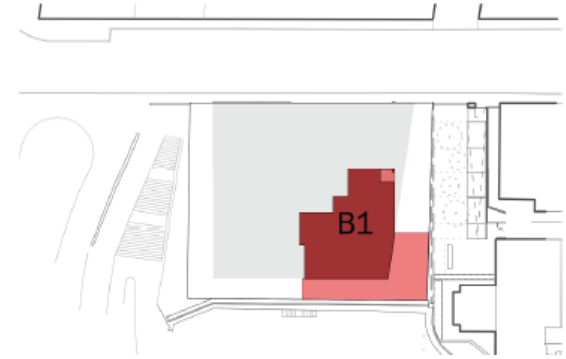

ESSÈNCIA SARRIÀ

GROUND FLOOR 1

LUCAS FOX
NEW DEVELOPMENTS

Superfícies / Superfícies

Construïda interior		Const. Int. + zones comunes aprox.	
Construïda interior	109,15 m ²	Const. Int. + zones comunes aprox.	125,69 m ²
Exterior coberta		Útil Interior aprox.	
Exterior coberta	3,00 m ²	Útil Interior aprox.	94,04 m ²
Exterior descoberta			
Exterior descoberta	62,21 m ²		

Superfícies útils aprox. / Superfícies útils aprox.

1 Vestíbul		4 Dormitori 2		7 Bany 2		10 Estenedor exterior	
Vestíbul	6,73 m ²	Dormitorio 2	10,29 m ²	Baño 2	4,82 m ²	Tendedero exterior	2,60 m ²
2 Estar-menjador-cuina		5 Distribuïdor		8 Vestidor		11 Jardí	
Estar-menjador-cuina	42,11 m ²	Distribuidor	2,44 m ²	Vestidor	6,05 m ²	Jardín	57,08 m ²
3 Dormitori 1		6 Bany 1		9 Safareig			
Dormitorio 1	10,10 m ²	Baño 1	5,66 m ²	Lavadero	5,84 m ²		