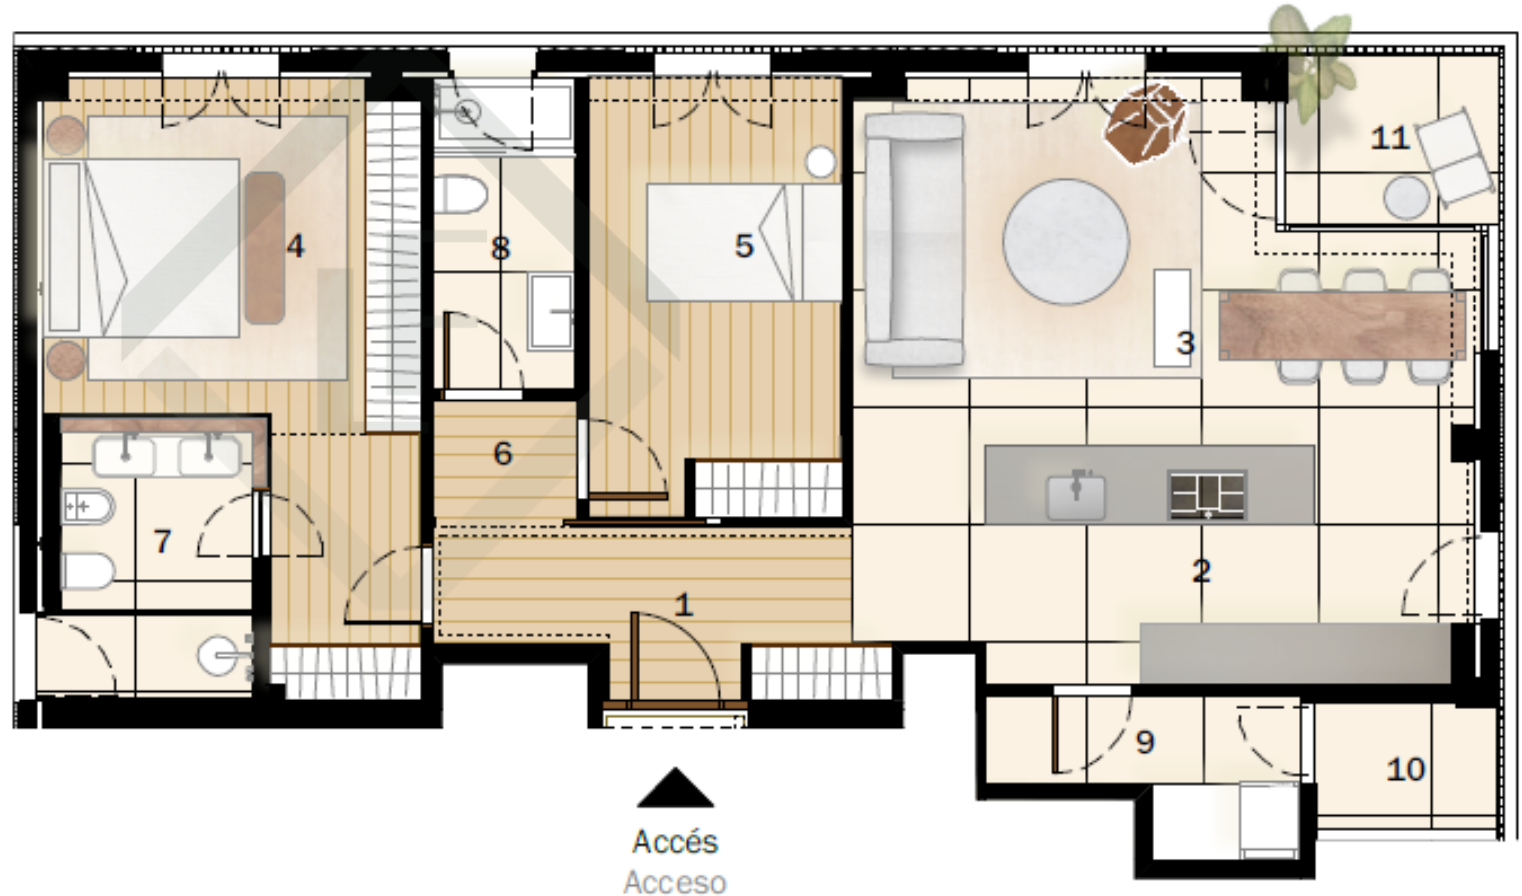

BELL SARRIÀ E2

TYPE DOOR 1

LUCAS FOX
NEW DEVELOPMENTS

Bloc E1
Bloque E1

Bloc E2
Bloque E2

Superfícies / Superficies

Construïda interior	
Construïda interior	102,43 m2
Exterior coberta	
Exterior coberta	4,71 m2
Exterior descobert	
Exterior descobert	

Const. Int. + zones comunes aprox.

Const. Int. + zones comunes aprox. 121,57 m2

Útil Interior aprox.

Útil Interior aprox. 88,05 m2

Superfícies útils aprox. / Superficies útiles aprox.

1 Vestíbul		7 Bany 1	
Vestíbulo	6,88 m2	Baño 1	5,46 m2
2 Cuina		8 Bany 2	
Cocina	13,87 m2	Baño 2	4,86 m2
3 Saló menjador		9 Safareig	
Salón comedor	21,78 m2	Lavadero	4,18 m2
4 Dormitori 1		10 Estenedor exterior	
Dormitorio 1	17,59 m2	Tendedero exterior	2,41 m2
5 Dormitori 2		11 Terrassa	
Dormitorio 2	11,68 m2	Terraza	4,25 m2
6 Distribuïdor			
Distribuïdor	1,75 m2		