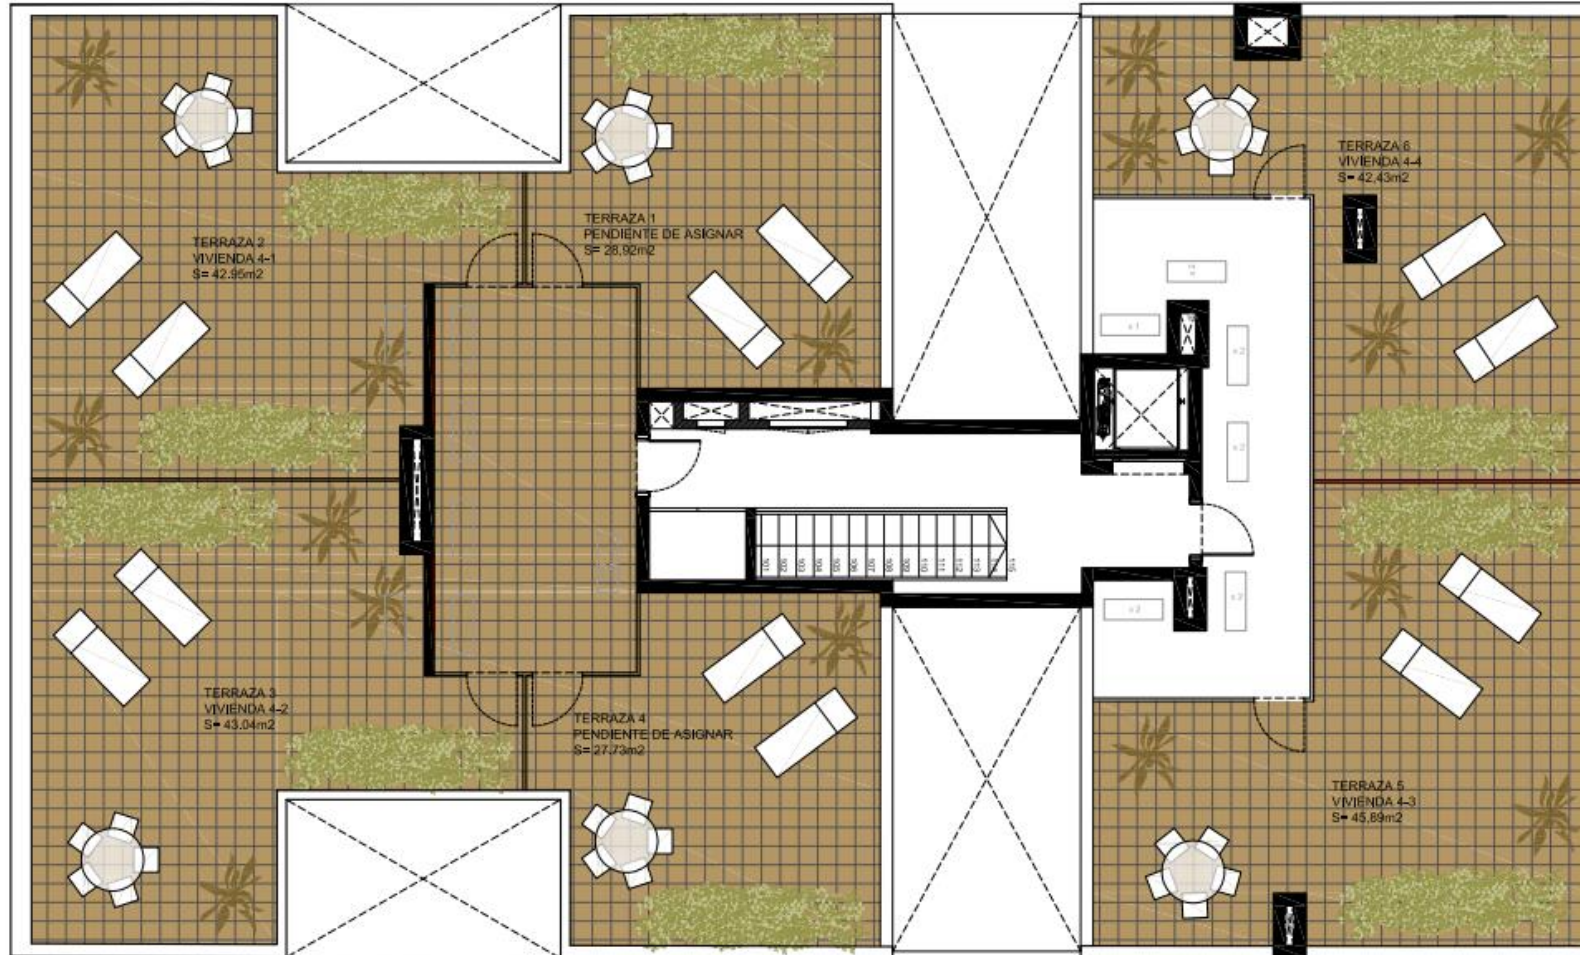

ROSSELLO RESIDENCES

TERRAZAS

These details have been prepared in good faith but are not intended to constitute part of any offer of contract or create any contractual relationship. No description of information of any kind contained in these particulars may be relied upon as a statement or representation, warranty or fact. All images, plans and specifications shown are indicative only, cannot be guaranteed to represent the complete interiors or exteriors of the property. Any areas, measurements or distances given are approximate only. It is not possible to scale exactly from these drawings. Any buyer must satisfy himself by inspection or otherwise as to the correctness of any information given.