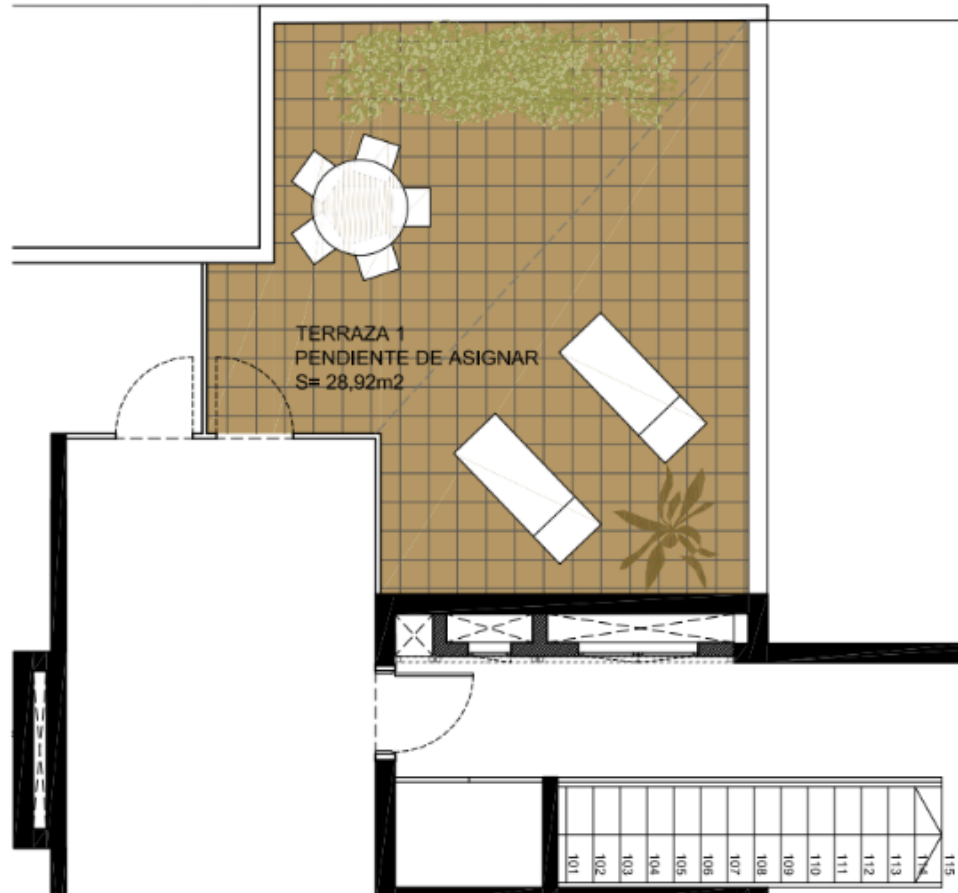

ROSSELLO RESIDENCES

1º - 2º + 2º - 2º + 3º - 2º

LUCAS FOX
NEW DEVELOPMENTS

ESCALA :1/75

SUPERFICIE CONSTRUIDA 79,42 m²
SUPERFICIE EXTERIOR 4,98 m²

PLANO COMERCIAL: Estas imágenes lo son a efectos ilustrativos sin carácter contractual. Las superficies son orientativas y están sujetas a posibles modificaciones imperativas de carácter técnico, jurídico o administrativo. Asimismo el mobiliario, enseres y aspecto de pavimentos del plano son meramente ilustrativos y no forman parte de la vivienda.

ROSSELLO RESIDENCES

Terraza 1 3º - 2ª

LUCAS FOX
NEW DEVELOPMENTS

C/ ROSSELLÓ

ESCALA :1/75

SUPERFICIE CONSTRUIDA 0 m²
SUPERFICIE EXTERIOR 28,92 m²

PLANO COMERCIAL: Estas imágenes lo son a efectos ilustrativos sin carácter contractual. Las superficies son orientativas y están sujetas a posibles modificaciones imperativas de carácter técnico, jurídico o administrativo. Asimismo el mobiliario, enseres y aspecto de pavimentos del plano son meramente ilustrativos y no forman parte de la vivienda.