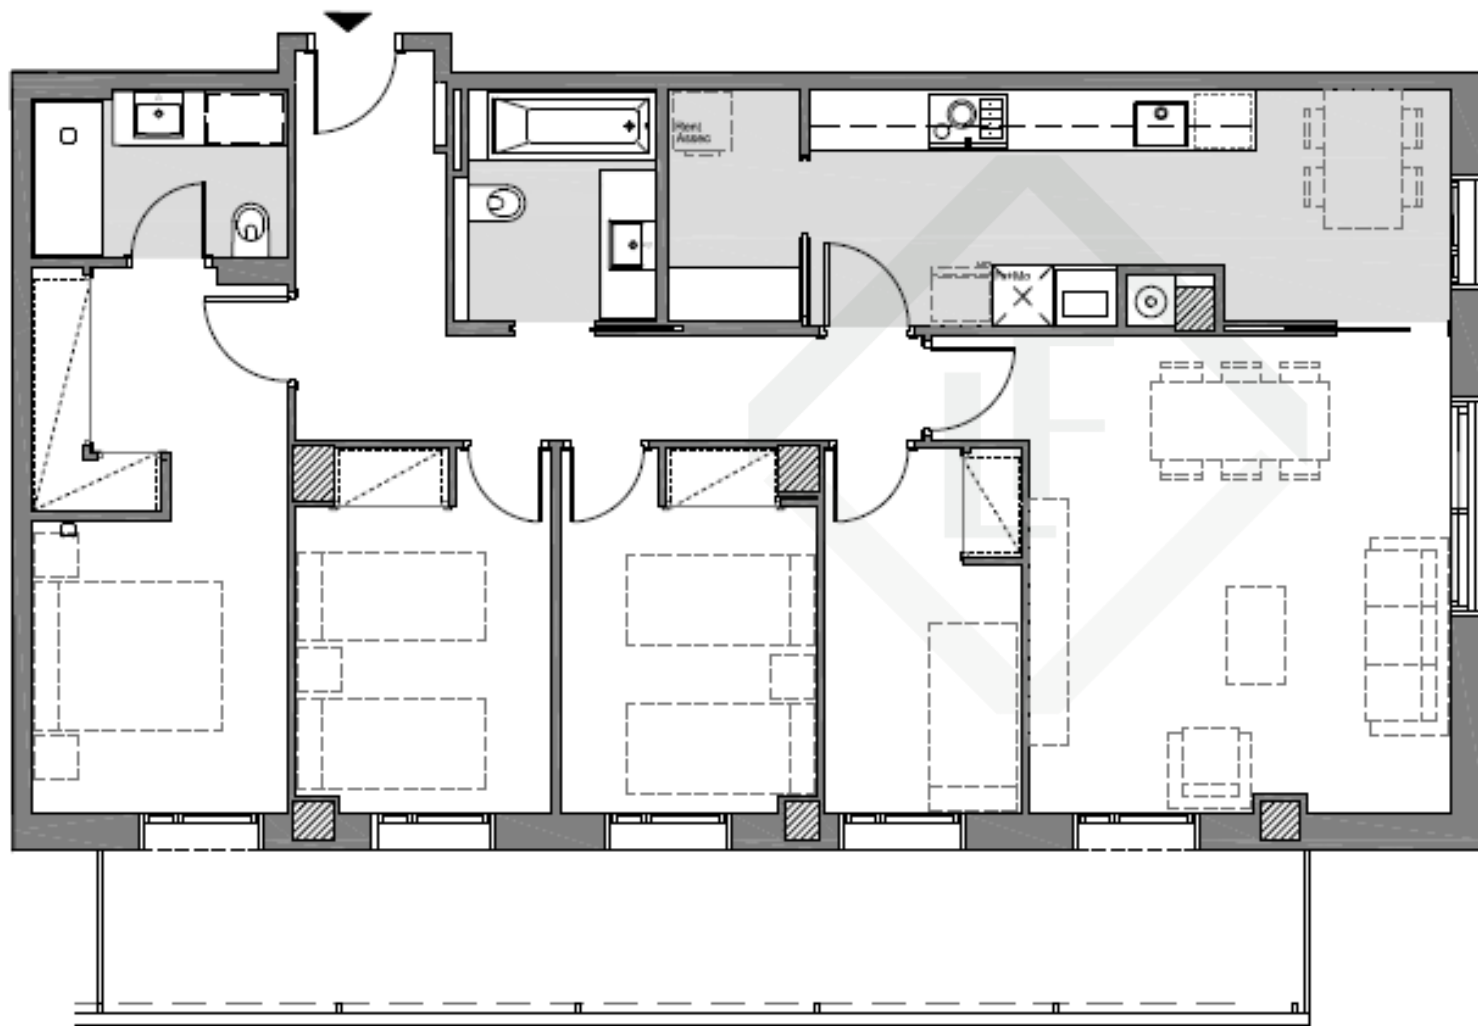

LES ARTS

ESCALERA C 3^o 2^a / 5^o 2^a

LUCAS FOX
NEW DEVELOPMENTS

Suprafata Construita Interior:	119,07m ²
Suprafata Construita Exterior Coberta:	22,06m ²
Total Suprafata Construita:	141,13m ²
Suprafata Util Interior:	99,62m ²
Suprafata Exterior Descoperita:	0,00m ²