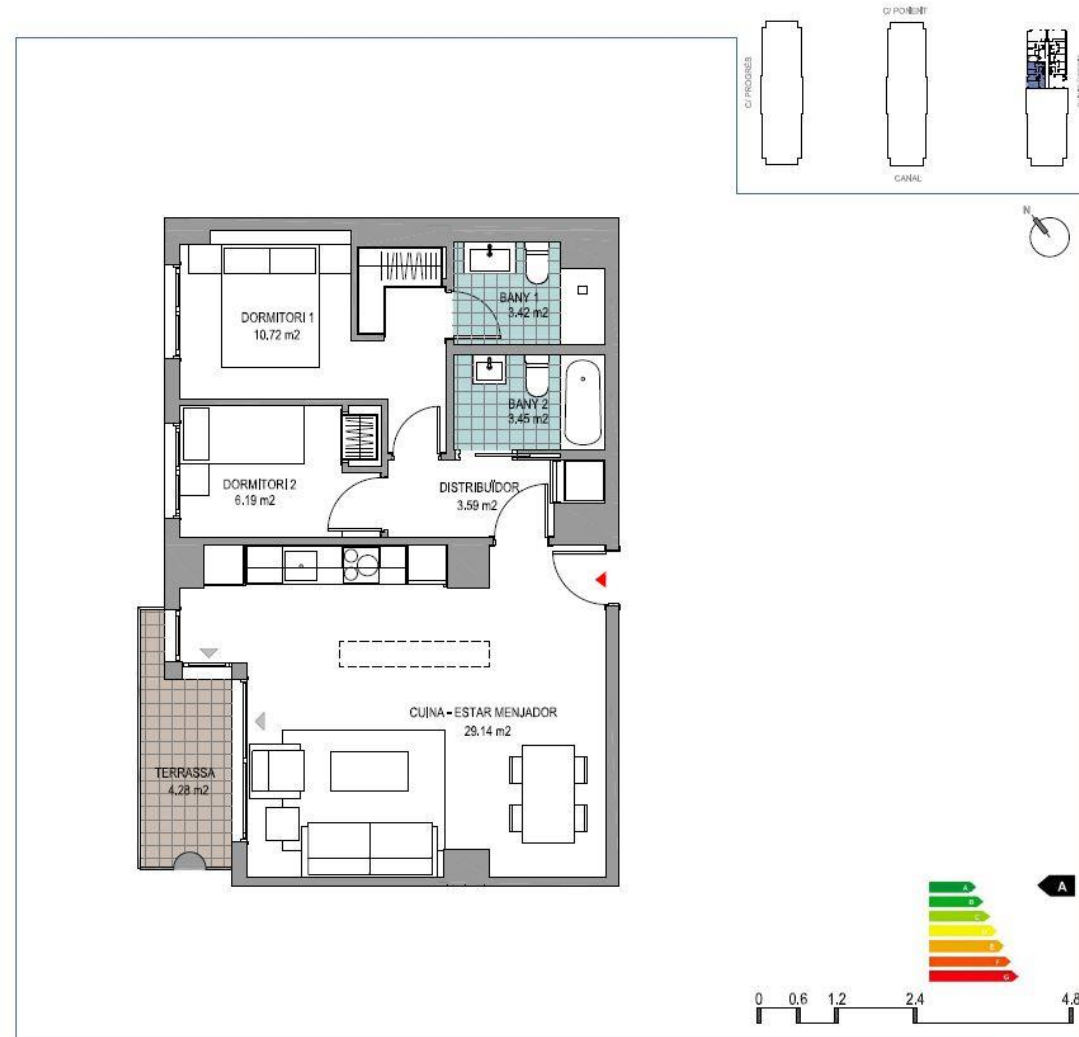

These details have been prepared in good faith but are not intended to constitute part of any offer of contract or create any contractual relationship. No description of information of any kind contained in these particulars may be relied upon as a statement or representation, warranty or fact. All images, plans and specifications shown are indicative only, cannot be guaranteed to represent the complete interiors or exteriors of the property. Any areas, measurements or distances given are approximate only. It is not possible to scale exactly from these drawings. Any buyer must satisfy himself by inspection or otherwise as to the correctness of any information given.