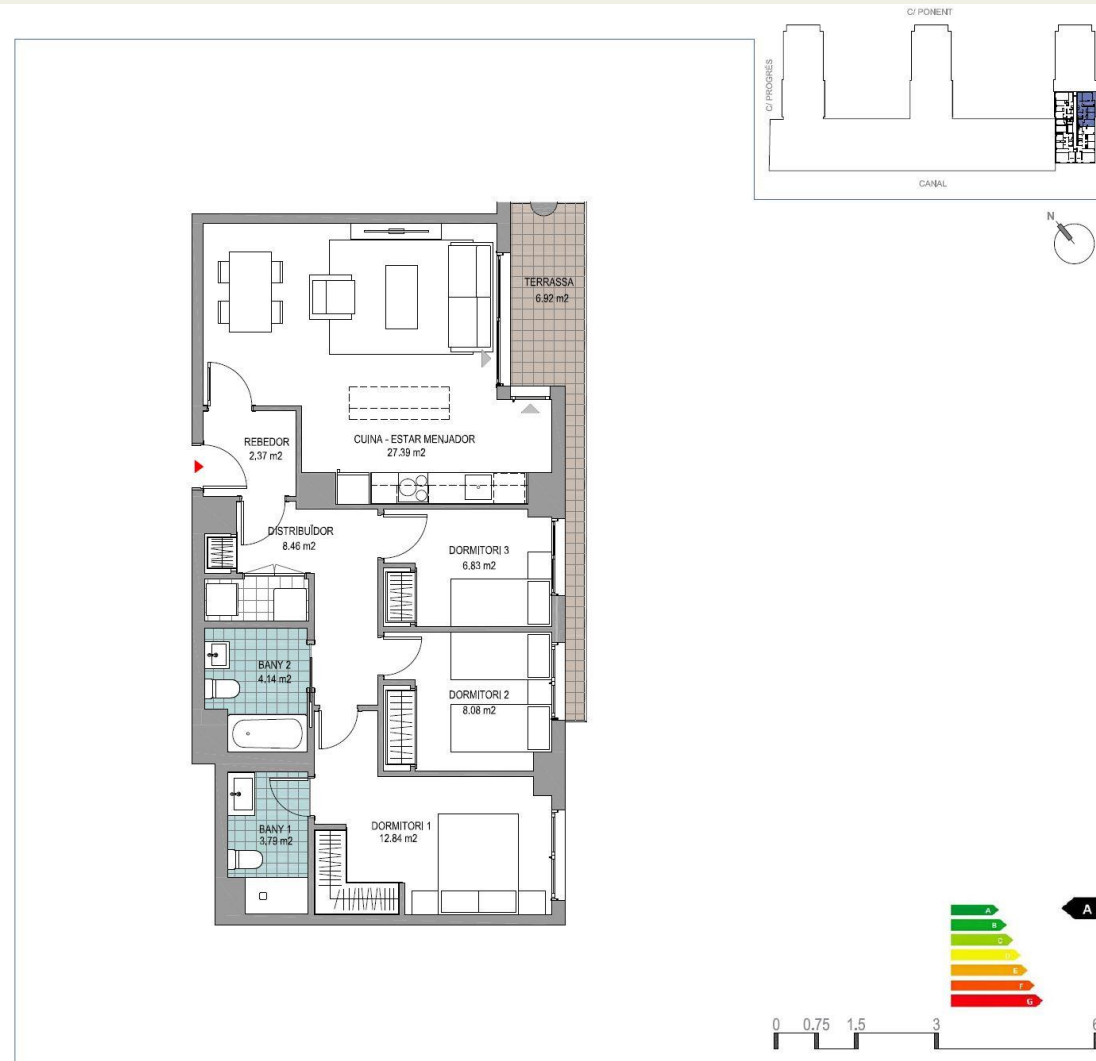

These details have been prepared in good faith but are not intended to constitute part of any offer of contract or create any contractual relationship. No description of information of any kind contained in these particulars may be relied upon as a statement or representation, warranty or fact. All images, plans and specifications shown are indicative only, cannot be guaranteed to represent the complete interiors or exteriors of the property. Any areas, measurements or distances given are approximate only. It is not possible to scale exactly from these drawings. Any buyer must satisfy himself by inspection or otherwise as to the correctness of any information given.