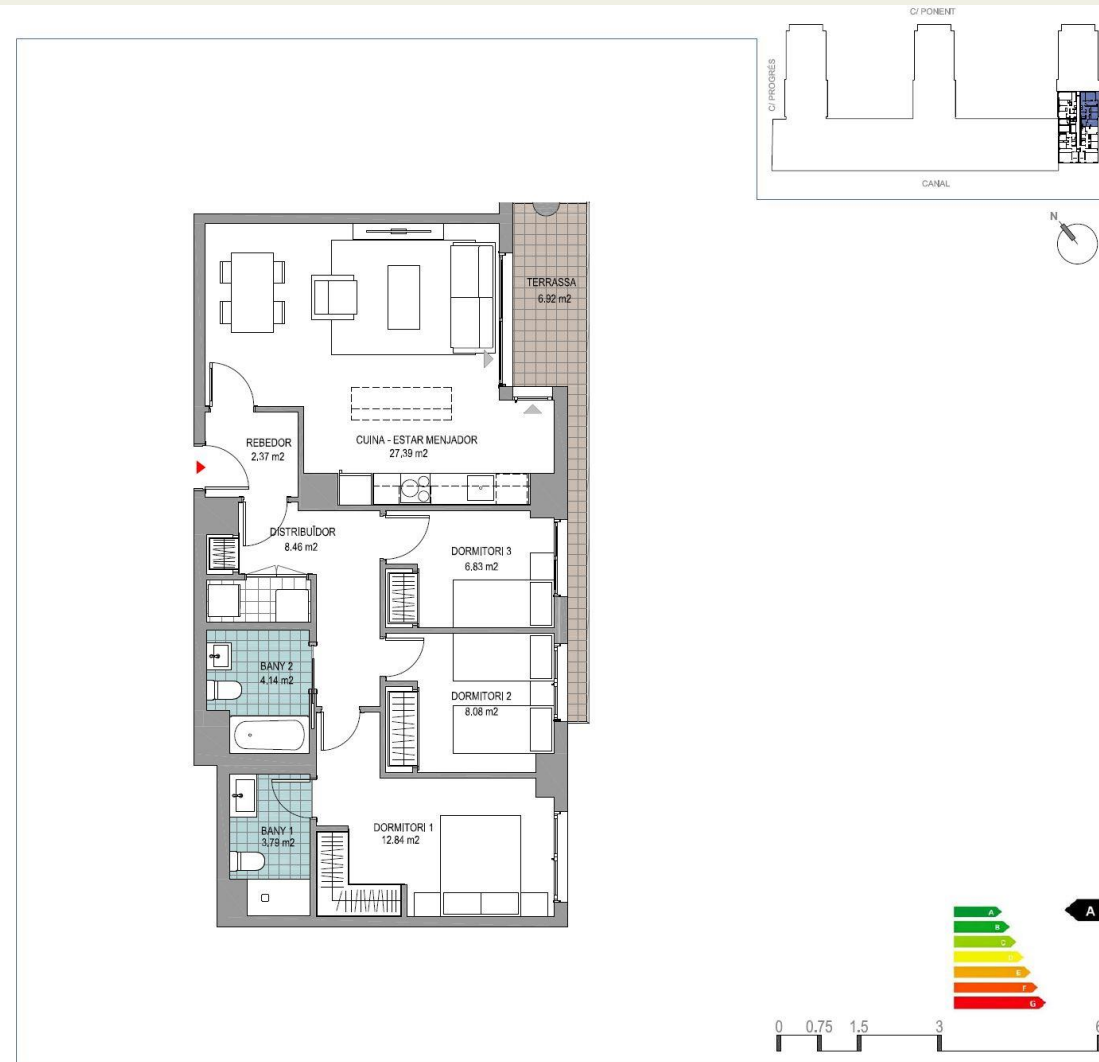

These details have been prepared in good faith but are not intended to constitute part of any offer of contract or create any contractual relationship. No description of information of any kind contained in these particulars may be relied upon as a statement or representation, warranty or fact. All images, plans and specifications shown are indicative only, cannot be guaranteed to represent the complete interiors or exteriors of the property. Any areas, measurements or distances given are approximate only. It is not possible to scale exactly from these drawings. Any buyer must satisfy himself by inspection or otherwise as to the correctness of any information given.