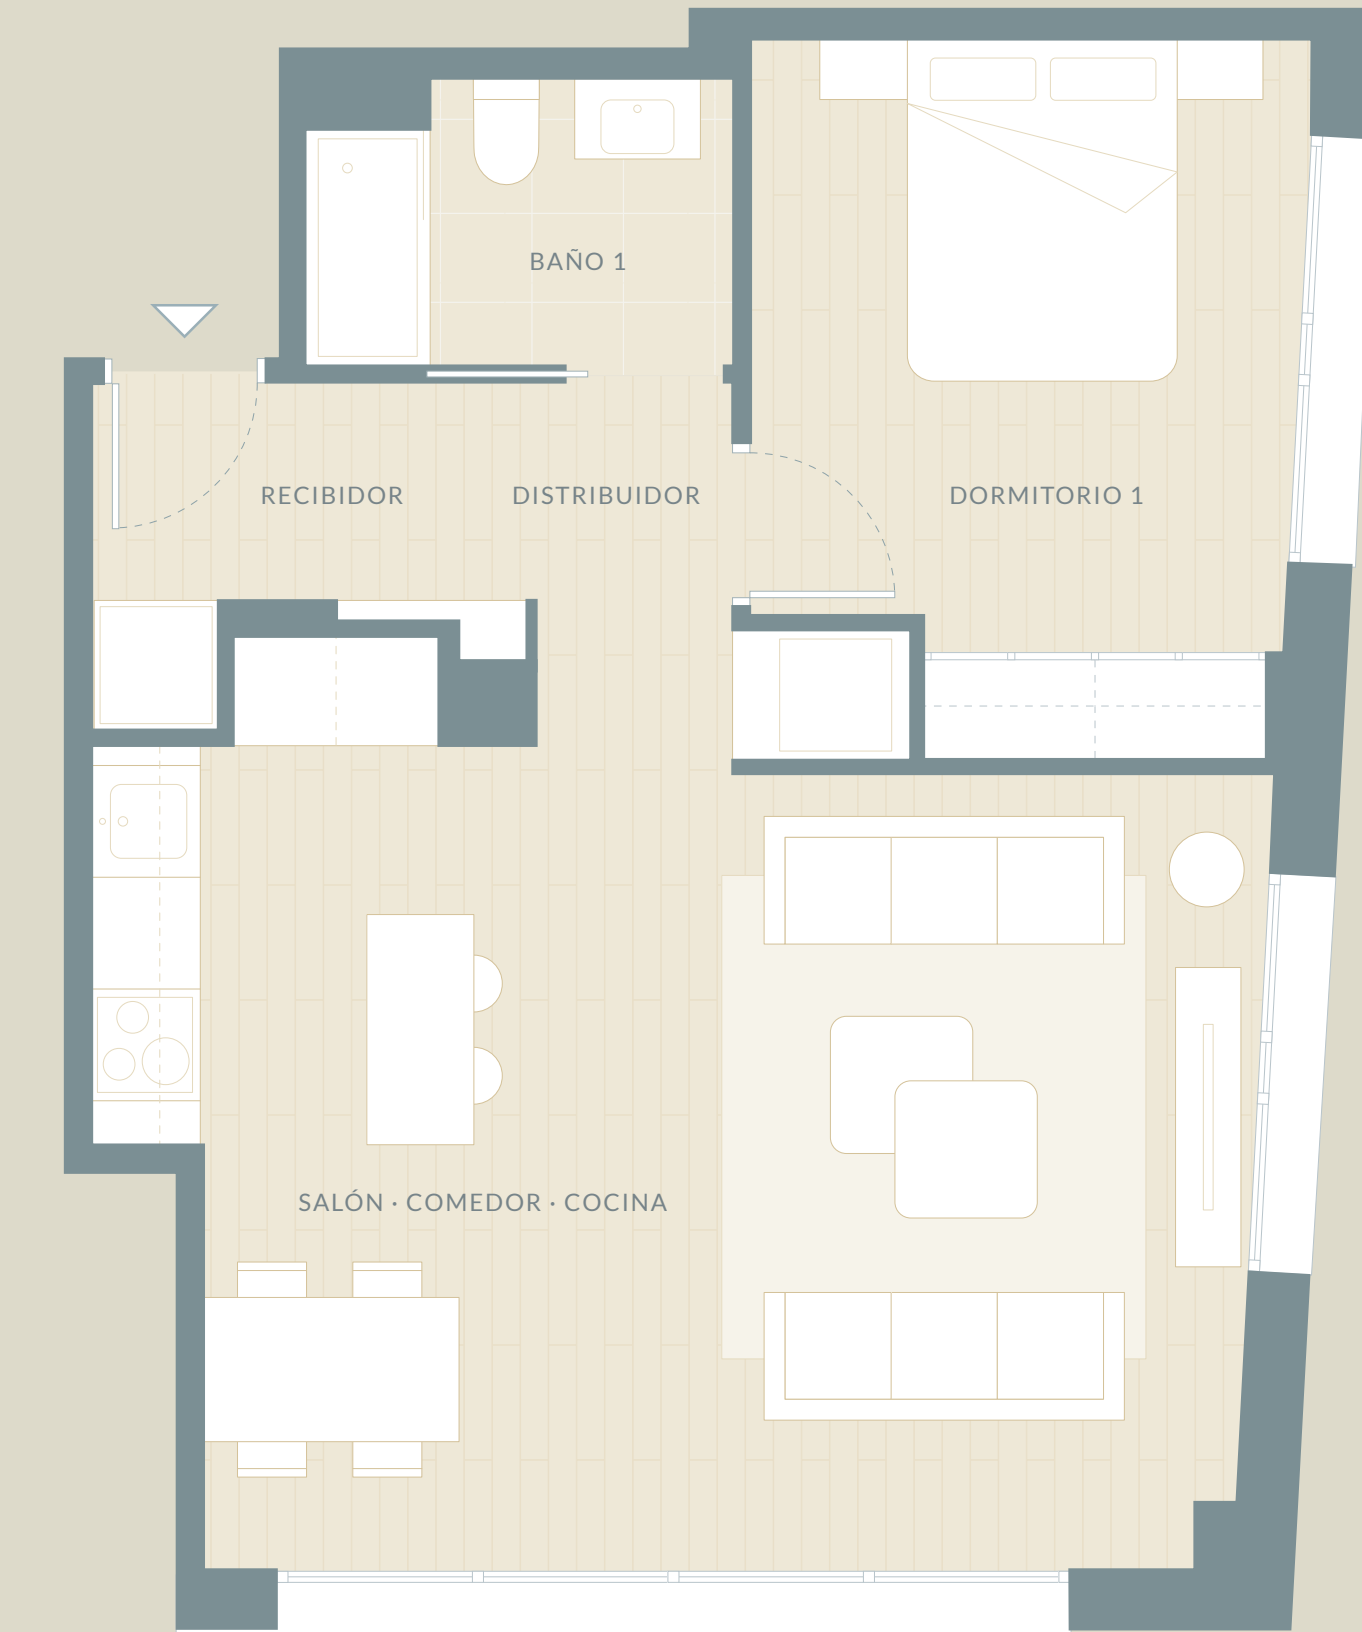

**LUCAS FOX**  
INTERNATIONAL PROPERTIES

VIVIENDA TIPO 3  
PLANTA ENTRESUELO

UN DORMITORIO

Superficie útil ..... 49.49 m<sup>2</sup>  
Sup. Construida ..... 57.55 m<sup>2</sup>  
S.C.yE. C. .... 69.15 m<sup>2</sup>  
Exteriores ... .. 0 m<sup>2</sup>