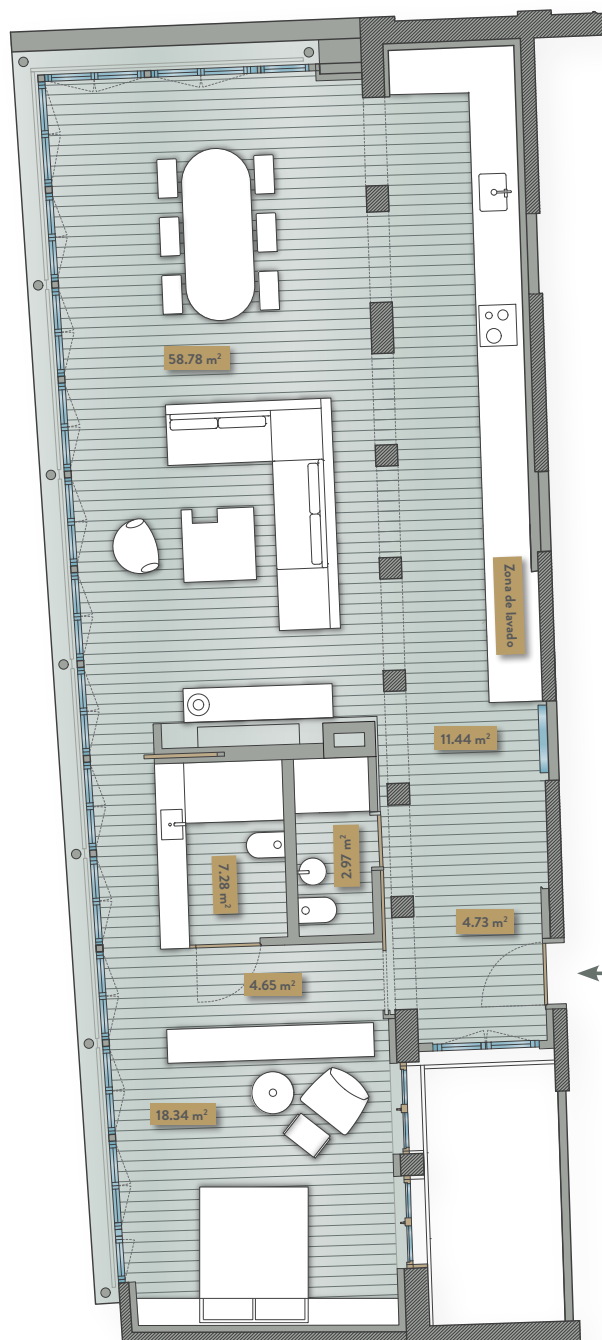

RAMBLA

CATALUNYA 29

APARTAMENTO 4

Plantas 1, 2, 3, 4

APARTMENT 4

Floors 1, 2, 3, 4

Built area / Superficie construida	132.55 m ²
Usable area / Superficie útil	108.19 m ²
Habitaciones / Bedrooms	01

Piso Estilo
Contemporáneo

Contemporary-style
apartments