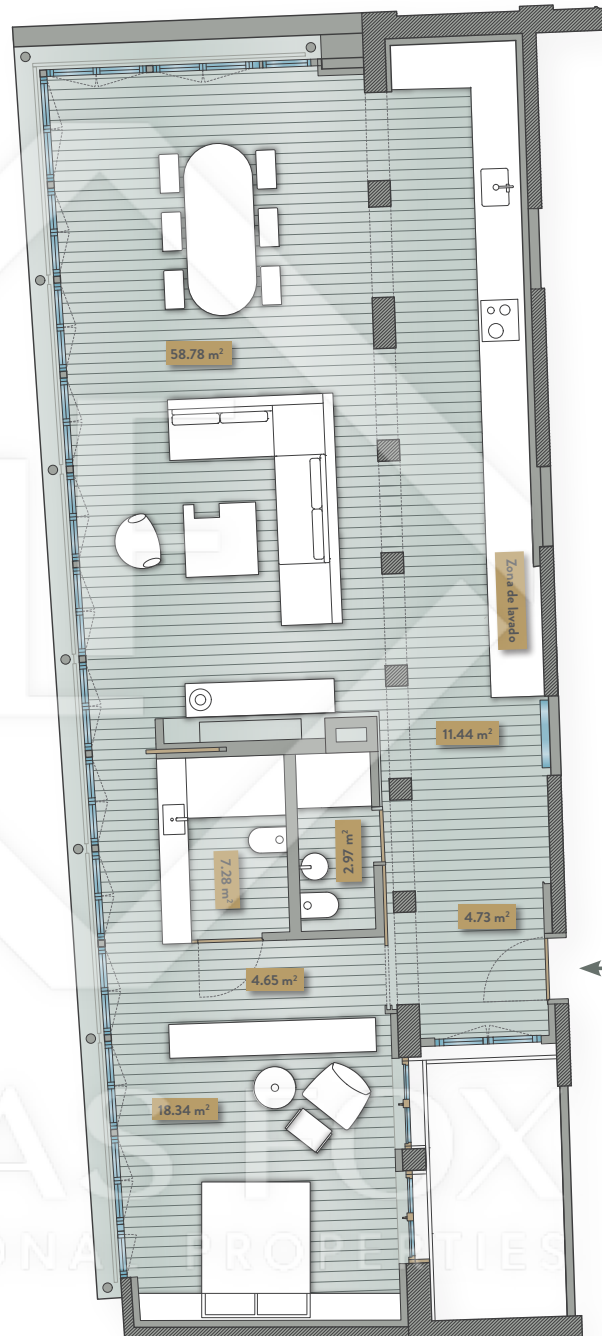

RAMBLA
CATALUNYA 29

APARTAMENTO 4

Plantas 1, 2, 3, 4

APARTMENT 4

Floors 1, 2, 3, 4

Built area / Superficie construida 132.55 m²

Usable area / Superficie útil 108.19 m²

Habitaciones / Bedrooms 01

LUCA SOTOX
INTERNATIONAL PROPERTIES

Piso Estilo
Contemporáneo

Contemporary-style
apartments