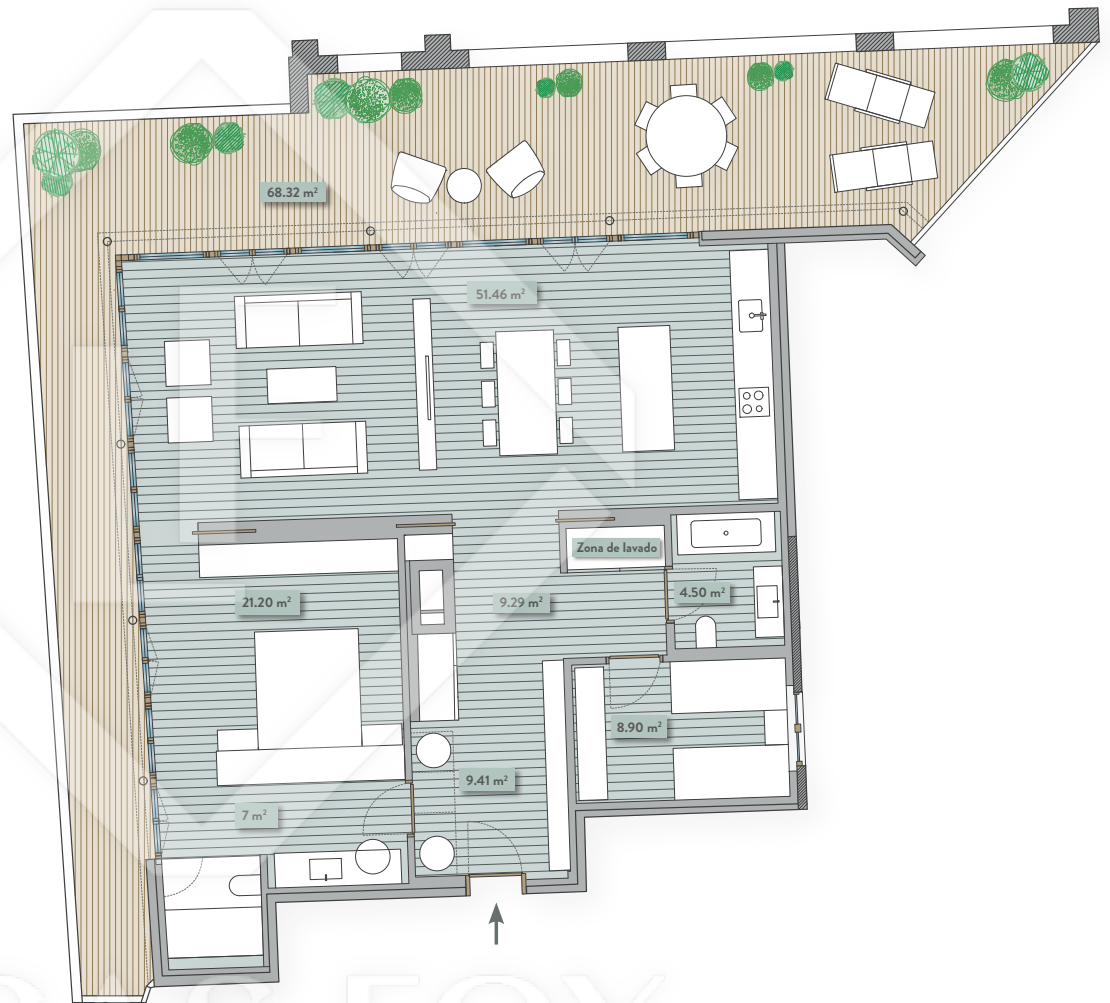

RAMBLA

CATALUNYA 29

ÁTICO 2a

Planta 5

ATIC 2a

Floor 5

Built area / Superficie construida	125.11 m ²
Usable area / Superficie útil	111.76 m ²
Built area terrace / Sup. construida terraza	84.45 m ²
Usable area terrace / Superficie útil terraza	68.32 m ²
Habitaciones / Bedrooms	02

UCAS FOX
INTERNATIONAL PROPERTIES

Piso Estilo Clásico

Classic-style
apartments