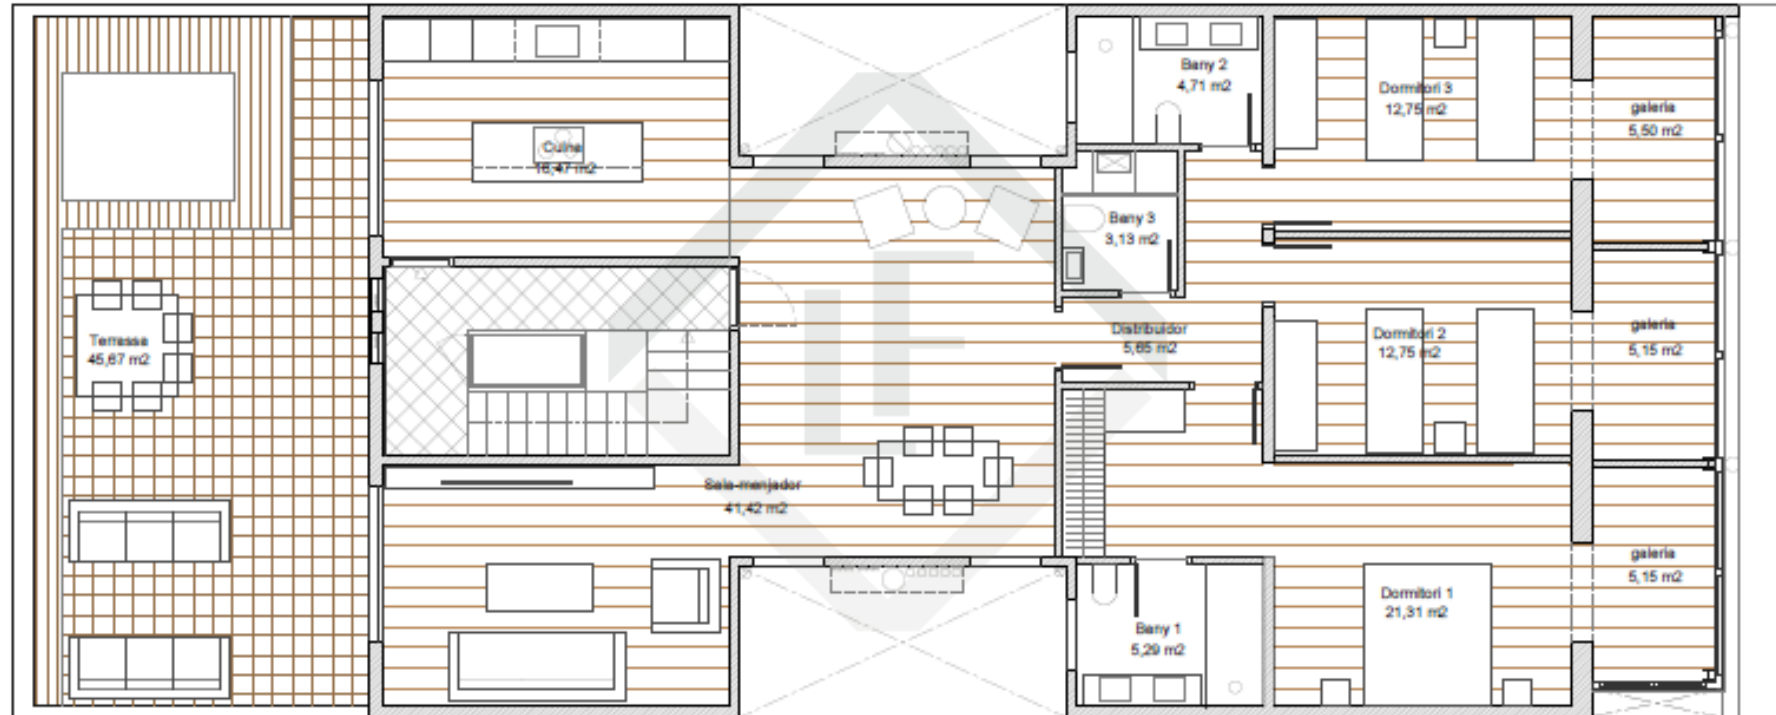

PAU CLARIS

PENTHOUSE

Vivienda	Construida	Útil	Galeria	Terraza
Puerta 1-2	157,92 m ²	123,48 m ²	17,00 m ²	45,67 m ²