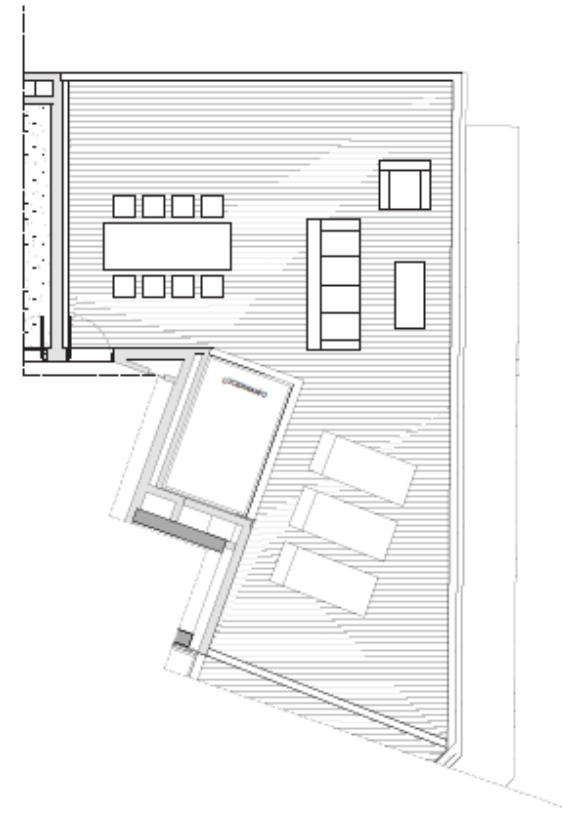

# SARDENYA - DIAGONAL

5º - 1ª

LUCAS FOX  
NEW DEVELOPMENTS

PISO: 5º  
PUERTA: 1ª

OPCIÓN 4 DORMITORIOS

TIPOLOGÍA T5-4D (P5)

SUPERFICIE CONSTRUIDA INTERIOR 148,72 m<sup>2</sup>

SUPERFICIE CONSTRUIDA EXTERIOR 73,49 m<sup>2</sup>

SUPERFICIE CONSTRUIDA + ZONAS COMUNES 171,76 m<sup>2</sup>