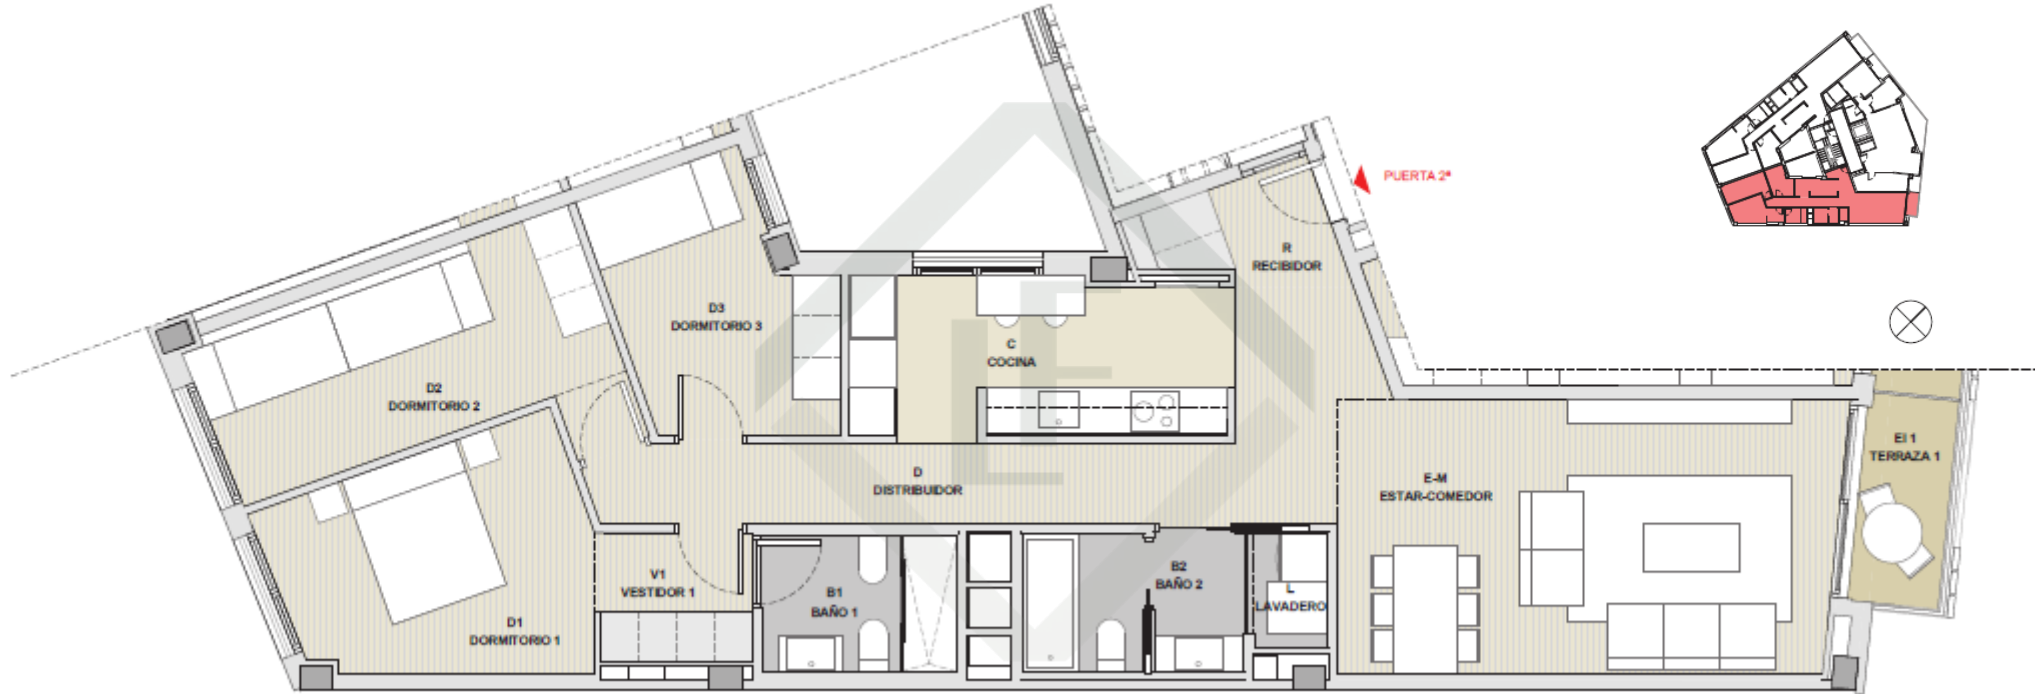

SARDENYA - DIAGONAL

2ND, 3TH, 4TH FLOOR – DOOR 2

LUCAS FOX
NEW DEVELOPMENTS

TIPOLOGÍA T2-3D (PT)

SUPERFICIE CONSTRUIDA INTERIOR 107,32 m²

SUPERFICIE CONSTRUIDA EXTERIOR 3,58 m²

SUPERFICIE CONSTRUIDA + ZONAS COMUNES 123,95 m²