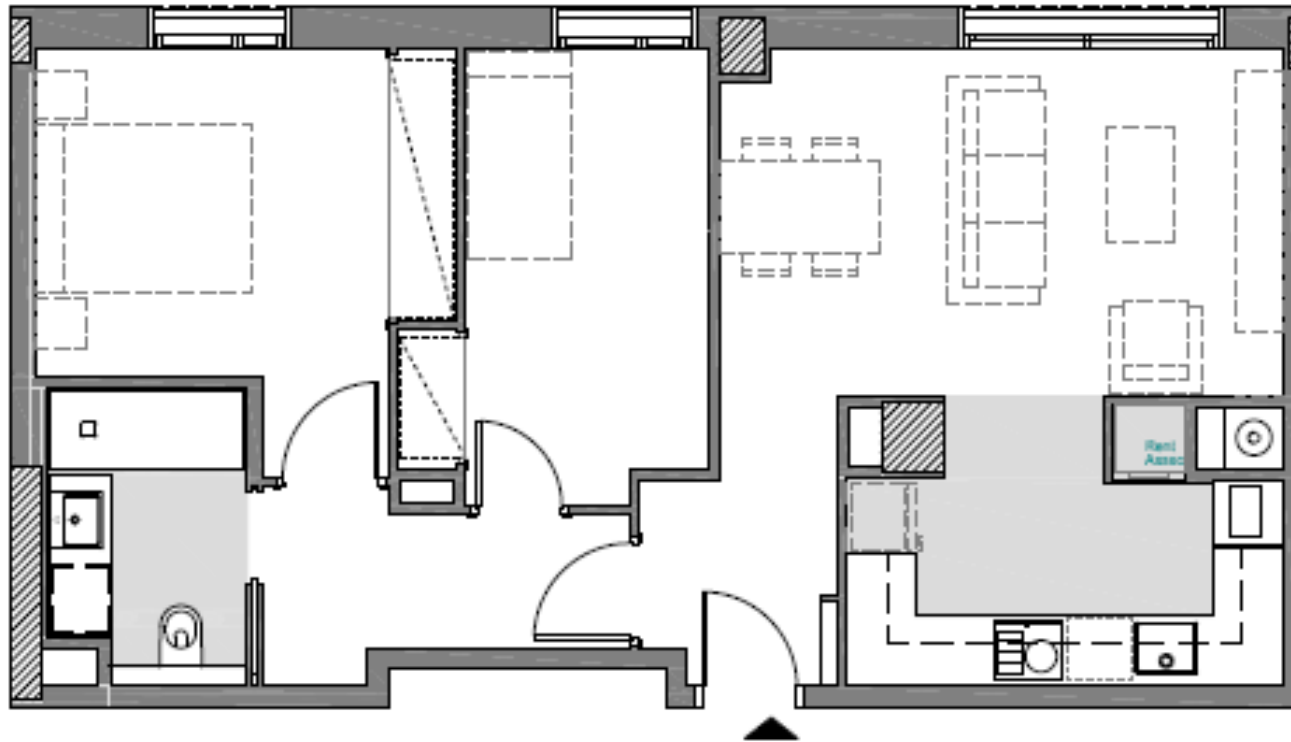

# LES ARTS

TORRE B - 1º 1ª

LUCAS FOX  
NEW DEVELOPMENTS

Superfície Construcció Interior Coberta	87,20m²
Superfície Construcció Exterior Coberta	3,30m²
Total Superfície Construcció	90,50m²
Superfície Útil Interior	86,41m²
Superfície Exterior Descoberta	3,30m²