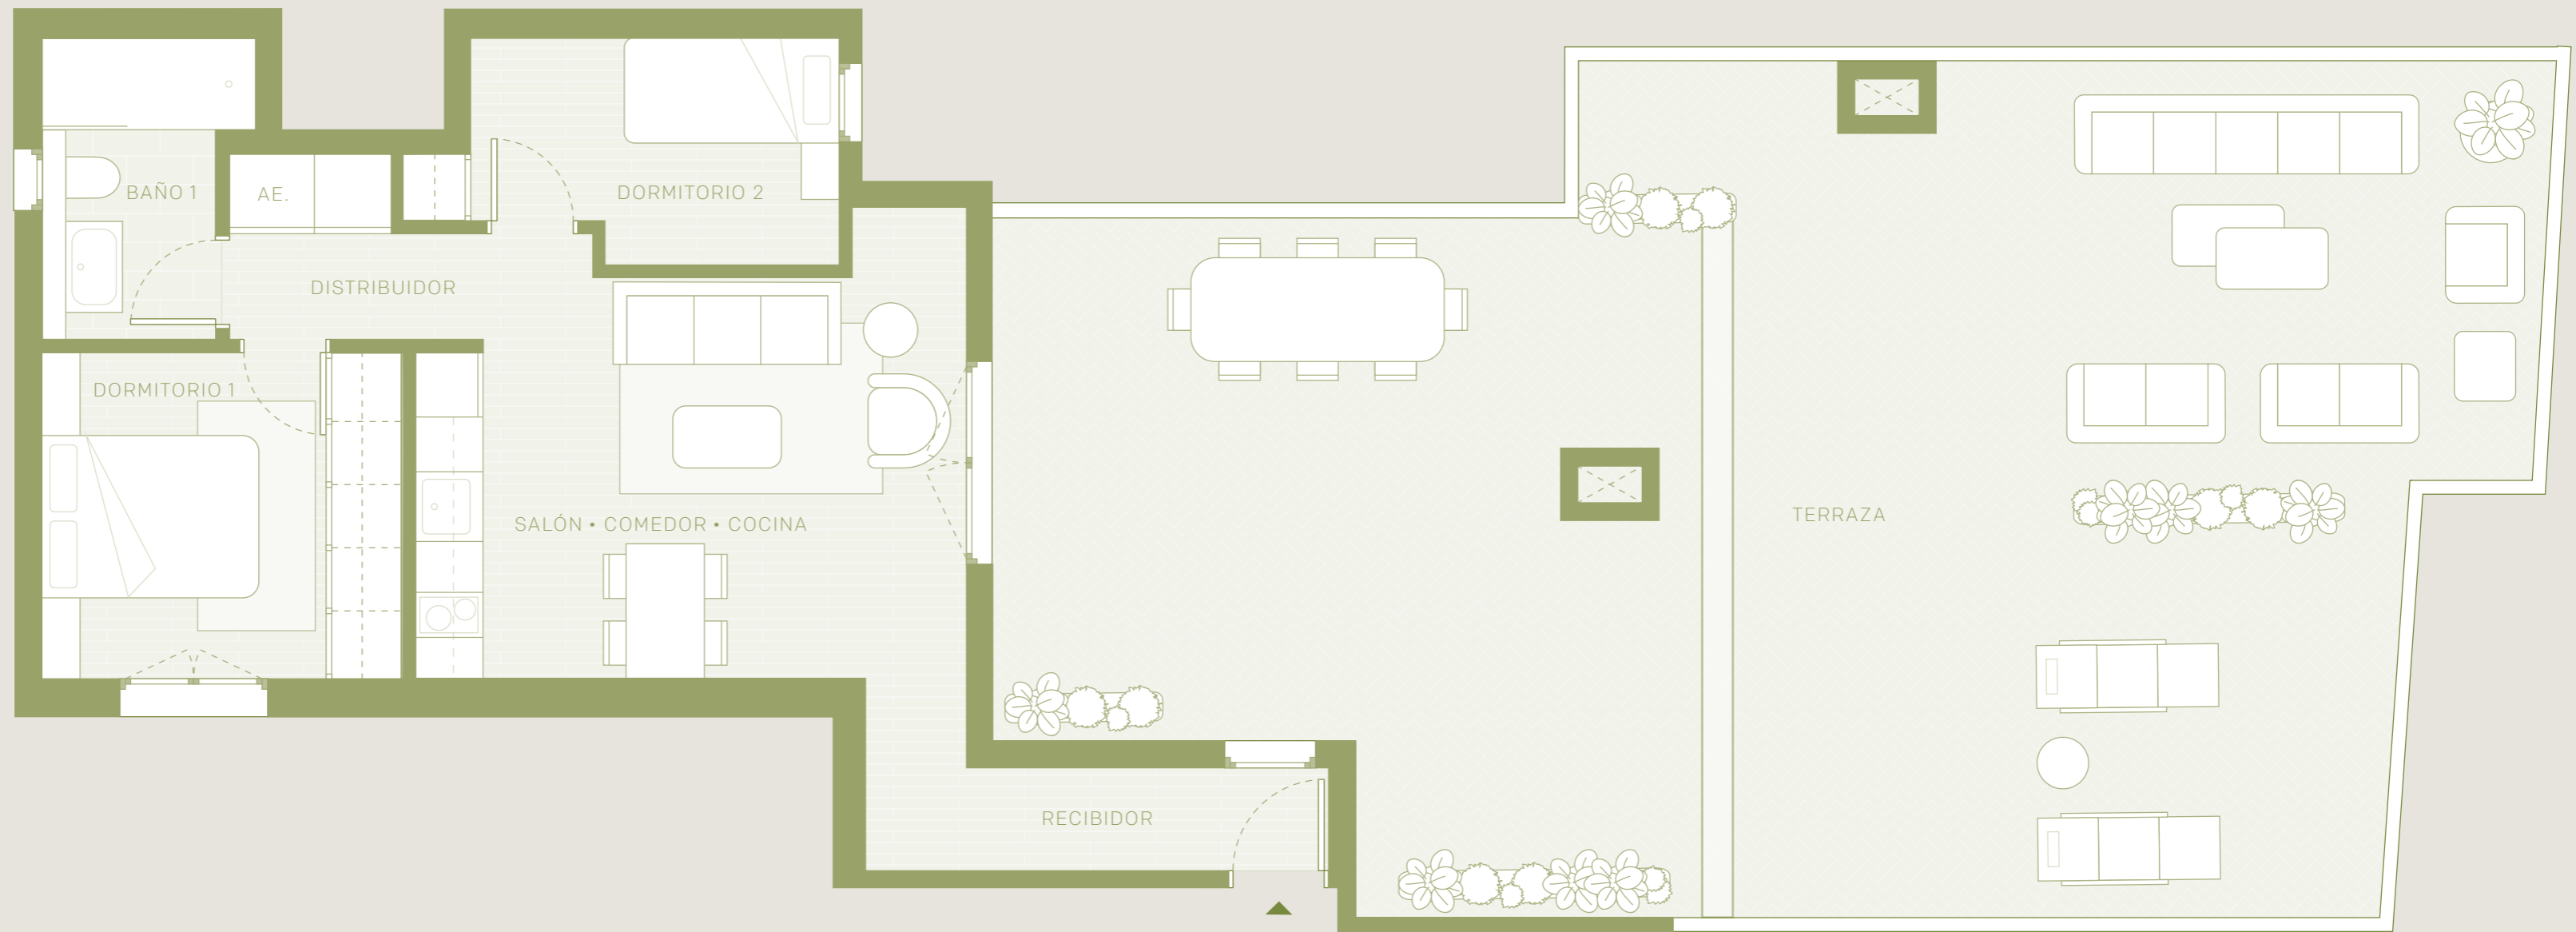

T U S E T 13
Barcelona

**VIVIENDA TIPO N • ESC. EXT.
 PLANTA SOBREÁTICO**

Dos dormitorios

Superficie útil	45.50 m ²
Sup. Construida	56.95 m ²
S.C. y E. C.	63.15 m ²
Exteriores	92.50 m ²