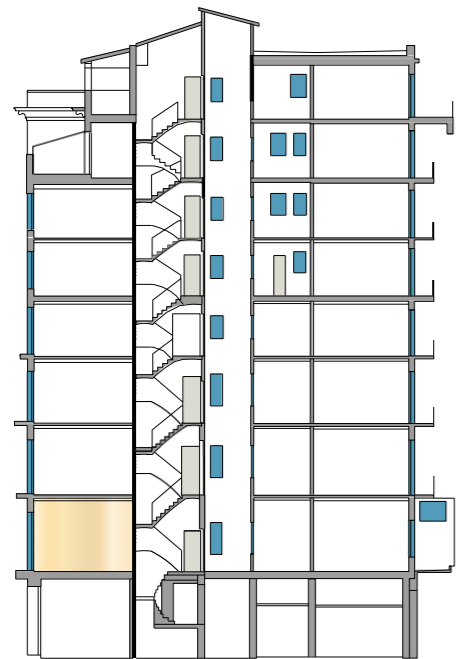

CARRER DE GIRONA

**PISO 1-2**  
**PRIMERA PLANTA**  
**APARTMENT 1-2**  
**FIRST FLOOR**

Superficie construida / Built area	<b>147 m<sup>2</sup></b>
Superficie útil / Usable area	<b>113 m<sup>2</sup></b>
Balcón / Balcony	<b>11 m<sup>2</sup></b>
Habitaciones / Bedrooms	<b>03</b>
Baños / Bathrooms	<b>02</b>