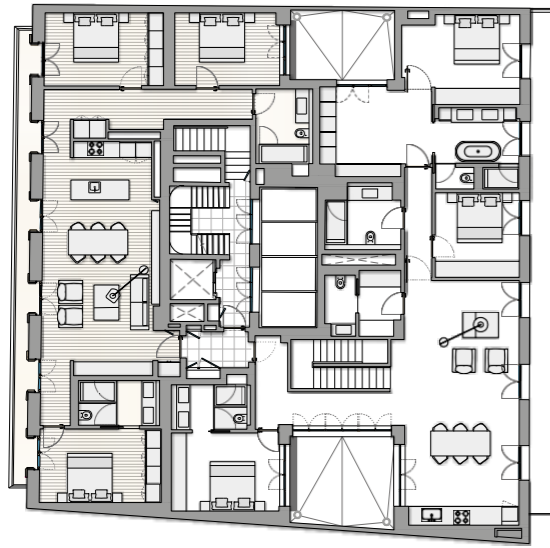

CARRER DE GIRONA

**PISO 1-2**  
**PRIMERA PLANTA**  
**APARTMENT 1-2**  
**FIRST FLOOR**

Superficie construida / Built area	<b>147 m<sup>2</sup></b>
Superficie útil / Usable area	<b>113 m<sup>2</sup></b>
Balcón / Balcony	<b>11 m<sup>2</sup></b>
Habitaciones / Bedrooms	<b>03</b>
Baños / Bathrooms	<b>02</b>