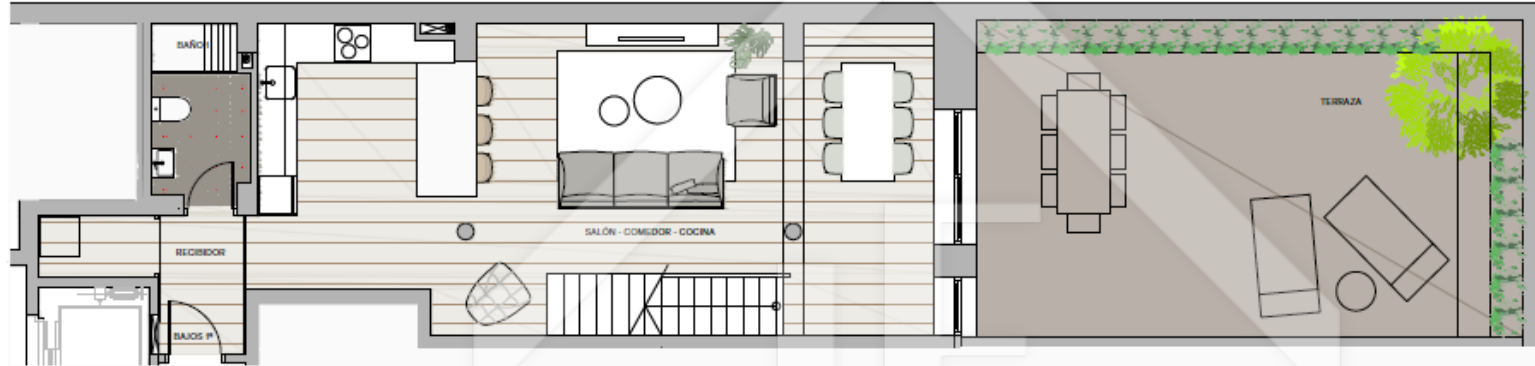

GRAN VIA - UNIVERSITAT

PLANTA BAJA - 1º

PLANTA BAJA - 1º

SUPERFICIE CONSTRUIDA	123,50
SUPERFICIES ÚTILES	
Salón comedor cocina	46,77
Baño 1	4,34
Limpieza	1,52
Recibidor	2,44
TOTAL	55,07
(interior PE)	
Dormitorio	13,28
Despacho	19,09
Baño 2	3,24
Baño 3	4,32
Pasillo	7,22
TOTAL	47,15
(interior altíll)	
Jardín posterior	40,35
TOTAL	142,57
(interior + exterior)	