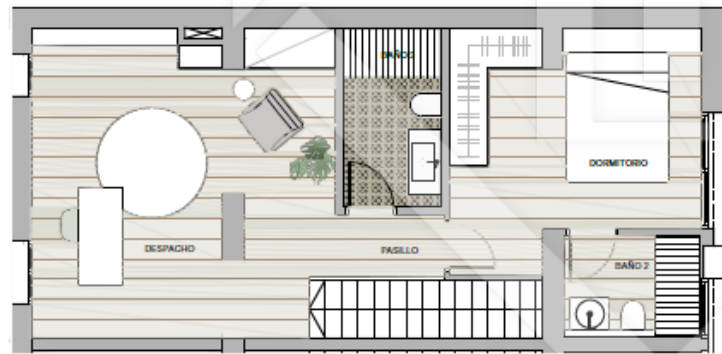

GRAN VIA - UNIVERSITAT

PLANTA BAJA - 1º

PLANTA BAJA - 1º

SUPERFICIE CONSTRUIDA	123,50
SUPERFICIES ÚTILES	
Salón comedor cocina	46,77
Baño 1	4,34
Limpieza	1,52
Recibidor	2,44
TOTAL	55,07
(interior PE)	
Dormitorio	13,28
Despacho	19,09
Baño 2	3,24
Baño 3	4,32
Pasillo	7,22
TOTAL	47,15
(interior altíll)	
Jardín posterior	40,35
TOTAL	142,57
(interior + exterior)	