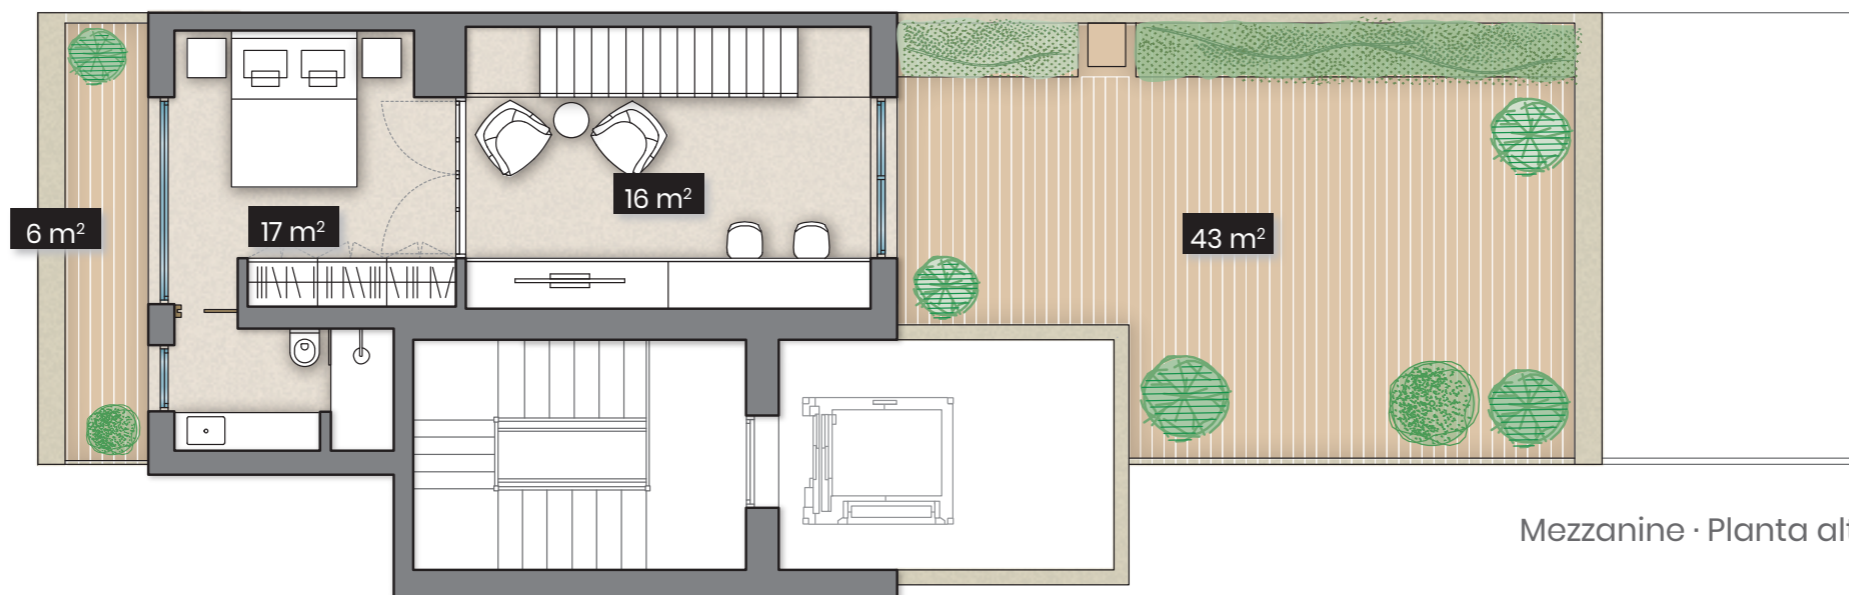

LUCAS FOX
INTERNATIONAL PROPERTIES

Mezzanine · Planta alta

PAU CLARIS

Floor 4 · Planta 4

Penthouse 2

Floor 4 · Mezzanine
Ático 2
Planta 4 · Planta alta

Built area Superficie construida	145 m ²
Usable area Superficie útil	XX m ²
Balcony · garden Balcón · jardín	68 m ²
Bedrooms Habitaciones	02

PAU CLARIS

Ptge. DE MÉNDEZ VIGO

Mezzanine · Planta alta

Floor 4 · Planta 4

PAU CLARIS

Ptge. DE MÉNDEZ VIGO