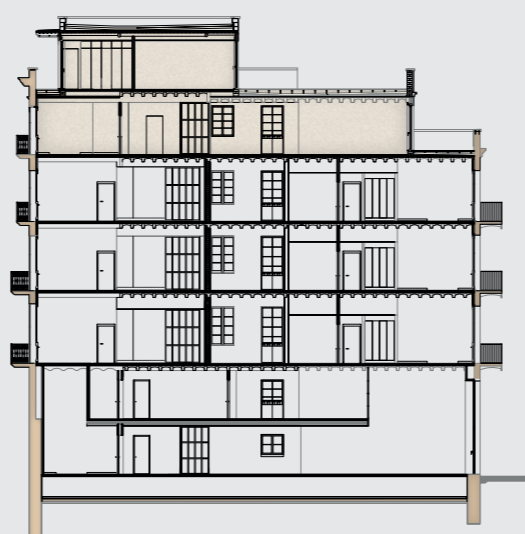

LUCAS FOX
INTERNATIONAL PROPERTIES

Mezzanine · Planta alta

PAU CLARIS

Floor 4 · Planta 4

Penthouse 2

Floor 4 · Mezzanine
Ático 2
Planta 4 · Planta alta

Built area Superficie construida	145 m ²
Usable area Superficie útil	XX m ²
Balcony · garden Balcón · jardín	68 m ²
Bedrooms Habitaciones	02

PAU CLARIS

Ptge. DE MÉNDEZ VIGO

Mezzanine · Planta alta

Floor 4 · Planta 4

PAU CLARIS

Ptge. DE MÉNDEZ VIGO