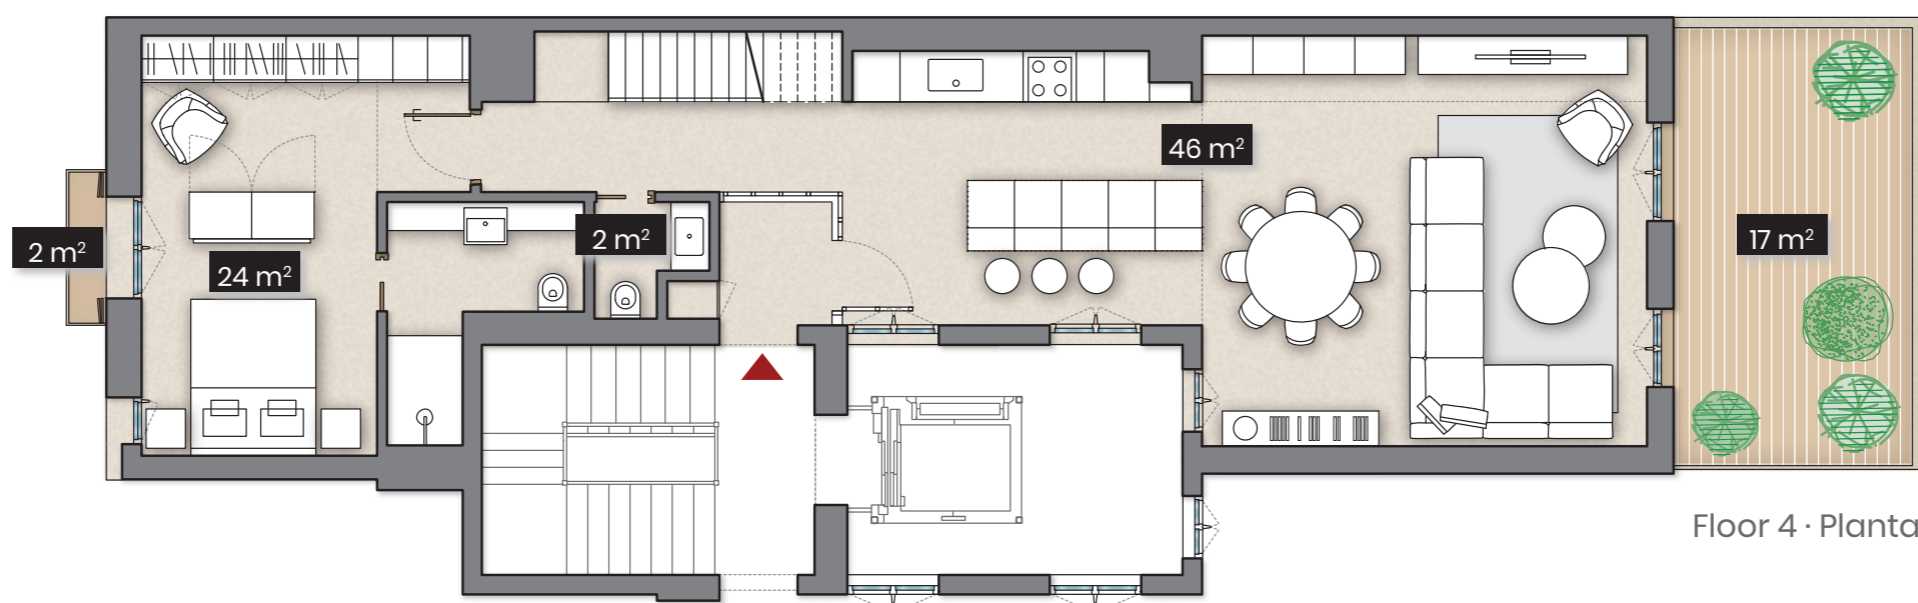

LUCAS FOX
INTERNATIONAL PROPERTIES

Mezzanine · Planta alta

PAU CLARIS

Floor 4 · Planta 4

Penthouse 2

Floor 4 · Mezzanine
Ático 2
Planta 4 · Planta alta

Built area Superficie construida	145 m ²
Usable area Superficie útil	XX m ²
Balcony · garden Balcón · jardín	68 m ²
Bedrooms Habitaciones	02

PAU CLARIS

Ptge. DE MÉNDEZ VIGO

Mezzanine · Planta alta

Floor 4 · Planta 4

PAU CLARIS

Ptge. DE MÉNDEZ VIGO