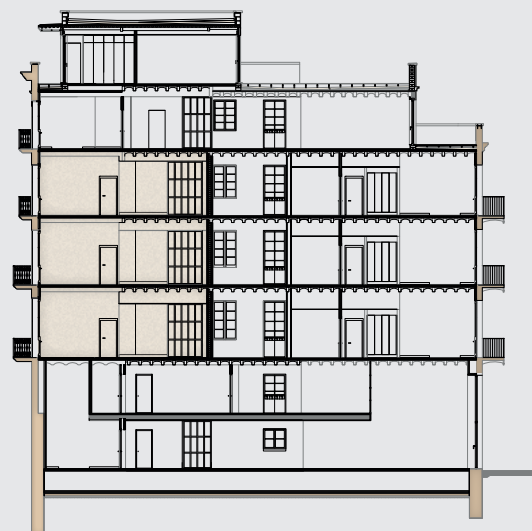

Apartment 1
Floors 1, 2, 3
Apartamento 1
Plantas 1, 2, 3

Built area Superficie construida	86 m ²
Usable area Superficie útil	XX m ²
Balcony - garden Balcón - jardín	4 m ²
Bedrooms Habitaciones	02

PAU CLARIS