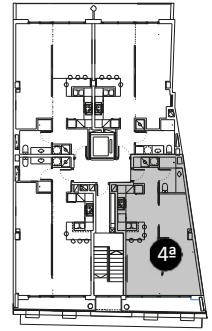

LUCAS FOX
INTERNATIONAL PROPERTIES

PLANTA TIPUS PORTA 4^a

Superfície interior útil: 46,88 m²

Superfície construïda: 60,93 m²

- V** Vestíbul: 4,26 m²
- B** Bany: 4,16 m²
- EV** Estudi-Vestidor: 4,95 m²
- D** Dormitori: 12,00 m²
- EC** Estar-Menjador-Cuina: 21,51 m²
- T** Terrassa: 6,81 m²