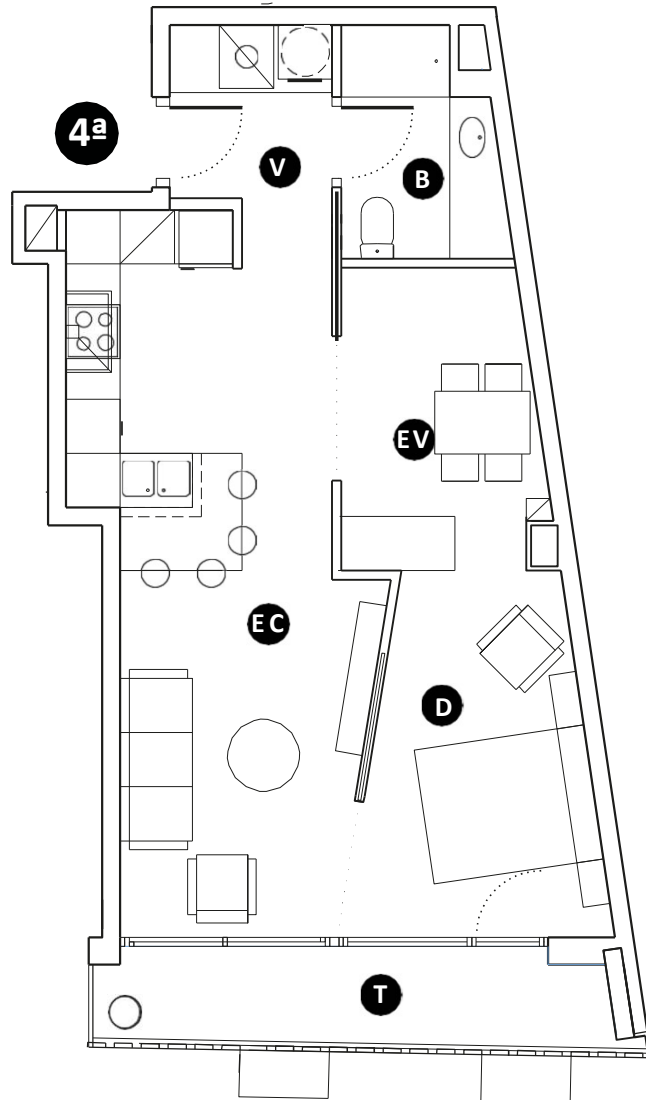

LUCAS FOX
INTERNATIONAL PROPERTIES

PLANTA TIPUS PORTA 4^a

Superfície interior útil: 46,88 m²

Superfície construïda: 60,93 m²

- V** Vestíbul: 4,26 m²
- B** Bany: 4,16 m²
- EV** Estudi-Vestidor: 4,95 m²
- D** Dormitori: 12,00 m²
- EC** Estar-Menjador-Cuina: 21,51 m²
- T** Terrassa: 6,81 m²