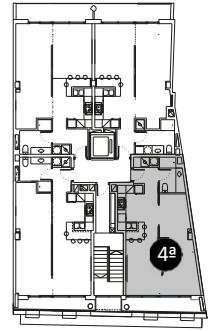

LUCAS FOX
INTERNATIONAL PROPERTIES

PLANTA TIPUS PORTA 4^a

Superfície interior útil: 46,88 m²

Superfície construïda: 60,93 m²

- V** Vestíbul: 4,26 m²
- B** Bany: 4,16 m²
- EV** Estudi-Vestidor: 4,95 m²
- D** Dormitori: 12,00 m²
- EC** Estar-Menjador-Cuina: 21,51 m²
- T** Terrassa: 6,81 m²