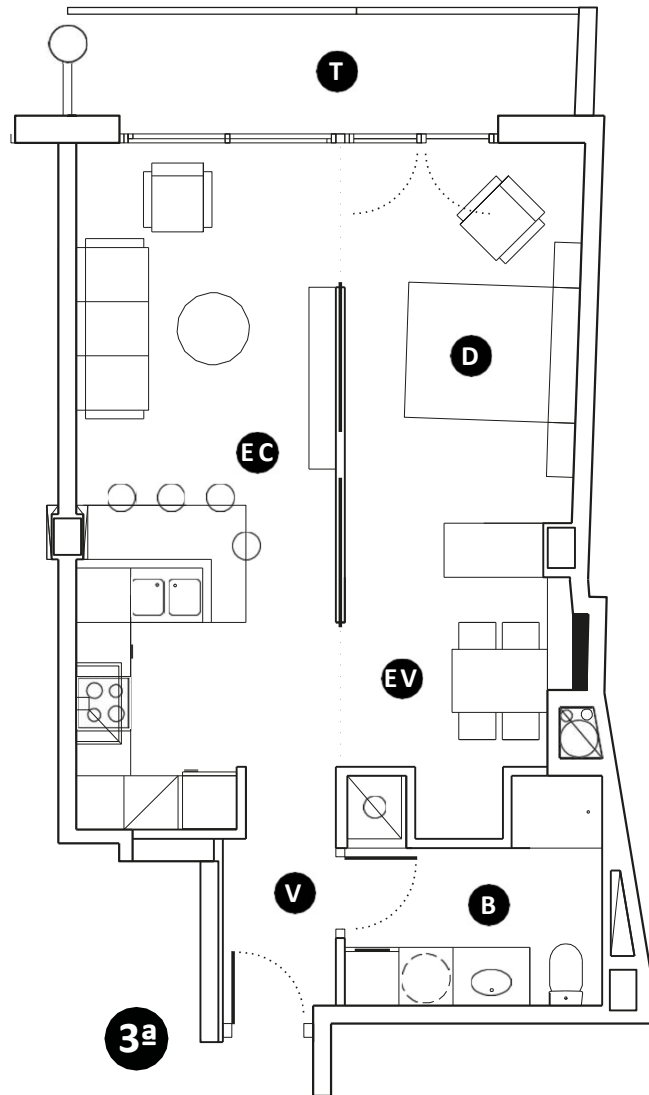

LUCAS FOX
INTERNATIONAL PROPERTIES

PLANTA TIPUS PORTA 3^a

Superfície interior útil: 49,03 m²

Superfície construïda: 64,23 m²

- V** Vestíbul: 3,27 m²
- B** Bany: 6,31 m²
- EV** Estudi-Vestidor: 4,73 m²
- D** Dormitori: 13,57 m²
- EC** Estar-Menjador-Cuina: 21,16 m²
- T** Terrassa: 6,13 m²