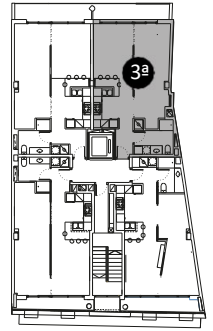

LUCAS FOX
INTERNATIONAL PROPERTIES

PLANTA TIPUS PORTA 3^a

Superfície interior útil: 49,03 m²

Superfície construïda: 64,23 m²

- V** Vestíbul: 3,27 m²
- B** Bany: 6,31 m²
- EV** Estudi-Vestidor: 4,73 m²
- D** Dormitori: 13,57 m²
- EC** Estar-Menjador-Cuina: 21,16 m²
- T** Terrassa: 6,13 m²