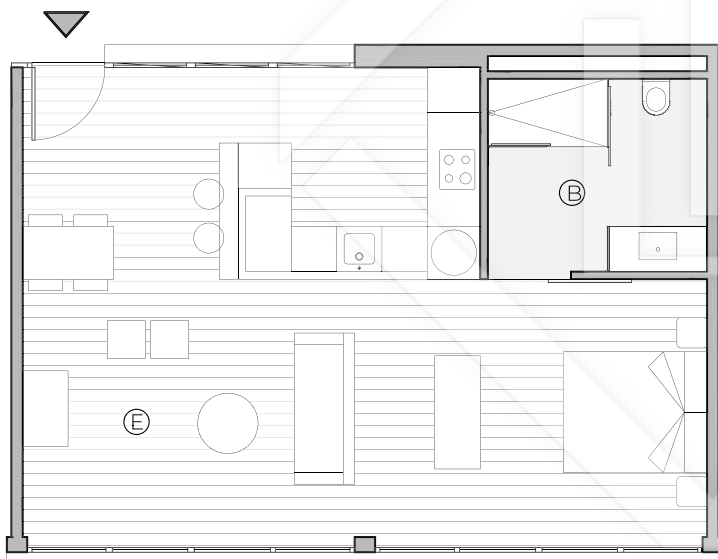

L'ORFEBRERIA

BARCELONA 1963

1° - 8^a

SUPERFICIE ÚTIL INTERIOR

ESPACIO CENTRAL 48.75 m²

BAÑO 6.96 m²

SUPERFICIE CONSTRUÍDA 63.11 m²

LUCAS FOX
INTERNATIONAL PROPERTIES