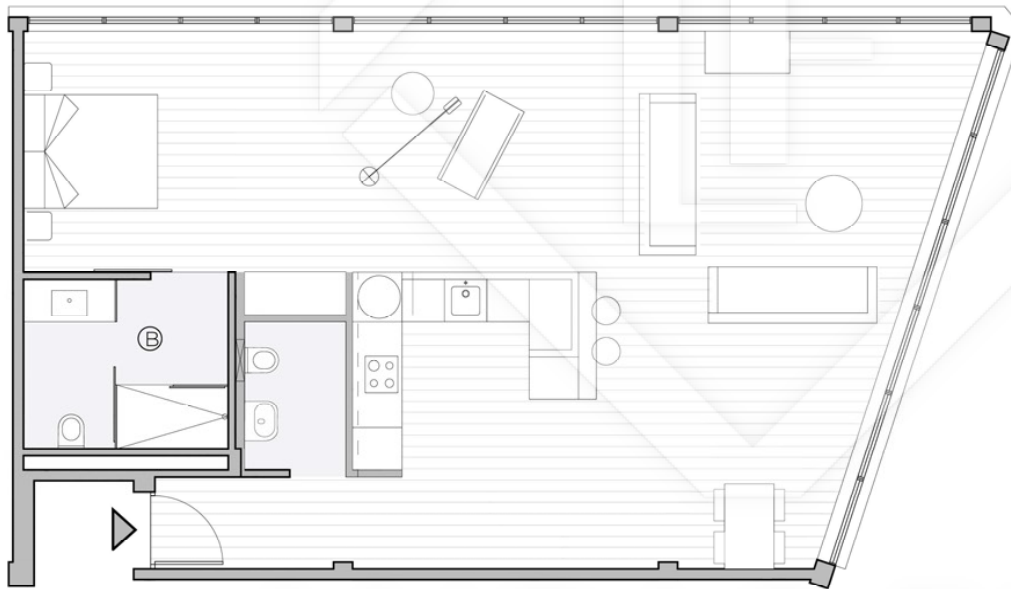

L'ORFEBRERIA

BARCELONA 1963

PB - 5ª

SUPERFICIE ÚTIL INTERIOR

ESPACIO CENTRAL	79.68 m ²
BAÑO 1	6.96 m ²
BAÑO 2	3.04 m ²

SUPERFICIE CONSTRUÍDA 102.80 m²

LUCAS FOX
INTERNATIONAL PROPERTIES