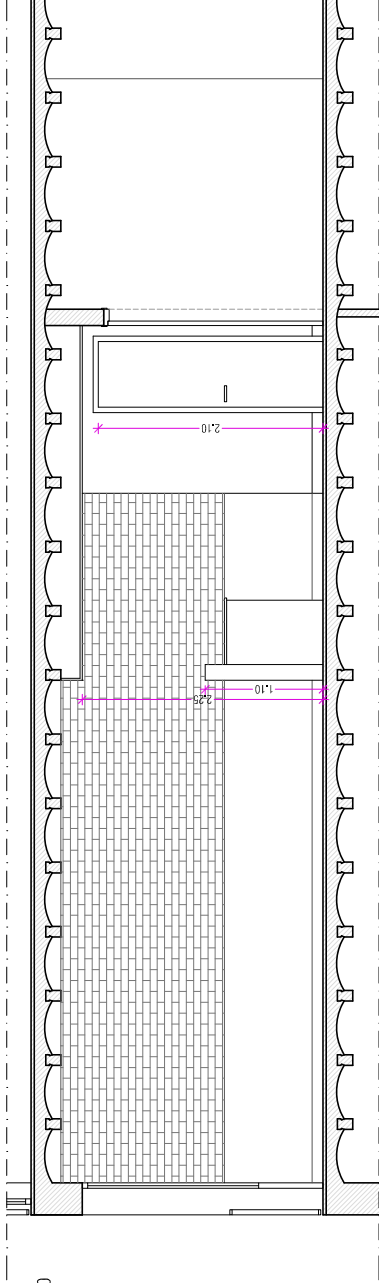

SECCIÓ AA'
ESCALA: 1/50

SECCIÓ AA'
ESCALA: 1/50

SECCIÓ AA'
ESCALA: 1/50

HABITATGE 2^o1^o

SUPERFÍCIES ÚTILS INTERIORS	SUP. VENTIL·ACIÓ	
Esbarjo/menjadoret/cuina.....	22,31 m ²	2,81 m ²
Dormitori 01.....	15,03 m ²	0,96 m ²
Trasllar.....	1,80 m ²
Bany 01.....	3,53 m ²
TOTAL.....	42,67 m²

SUPERFÍCIE CONSTRUÏDA
TOTAL.....46,44 m²

REFORMA INTERIOR DE DOS HABITATGES EN BLOC D'HABITATGES PLURIFAMILIAR

PLANO: PLANTA I SECCIÓ 2^o1^o
ESTAT REFORMAT