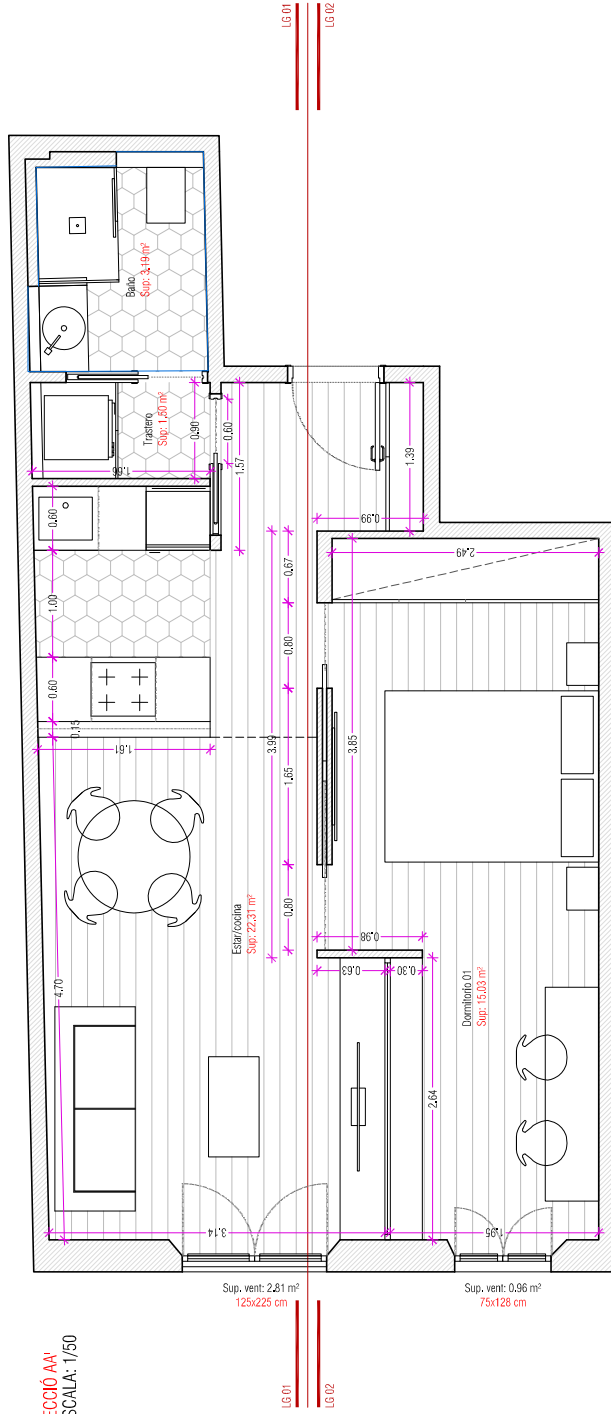

SECCIÓ AA'
ESCALA: 1/50

SECCIÓ AA'
ESCALA: 1/50

SECCIÓ AA'
ESCALA: 1/50

HABITATGE 2^o1^o

SUPERFÍCIES ÚTILS INTERIORS	SUP. VENTIL·ACIÓ	
Esbarjo/menjadoret/cuina.....	22,31 m ²	2,81 m ²
Dormitori 01.....	15,03 m ²	0,96 m ²
Trasllar.....	1,80 m ²
Bany 01.....	3,53 m ²
TOTAL.....	42,67 m²

SUPERFÍCIE CONSTRUÏDA
TOTAL.....46,44 m²

REFORMA INTERIOR DE DOS HABITATGES EN BLOC D'HABITATGES PLURIFAMILIAR

PLANO: PLANTA I SECCIÓ 2^o1^o
ESTAT REFORMAT