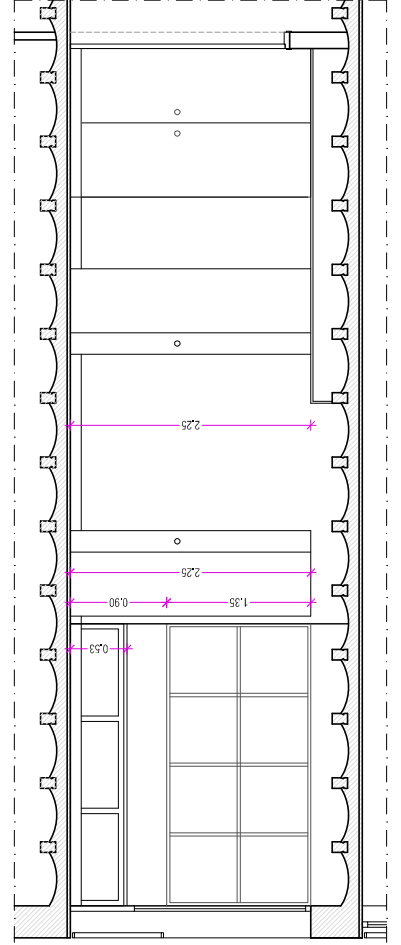

SECCIÓ AA'
ESCALA: 1/50

SECCIÓ AA'
ESCALA: 1/50

SECCIÓ AA'
ESCALA: 1/50

HABITATGE 2^o1^o

SUPERFÍCIES ÚTILS INTERIORS	SUP. VENTIL·ACIÓ	
Esbarjo/menjadoret/cuina.....	22,31 m ²	2,81 m ²
Dormitori 01.....	15,03 m ²	0,96 m ²
Trasllar.....	1,80 m ²
Bany 01.....	3,53 m ²
TOTAL.....	42,67 m²

SUPERFÍCIE CONSTRUÏDA
TOTAL.....46,44 m²

REFORMA INTERIOR DE DOS HABITATGES EN BLOC D'HABITATGES PLURIFAMILIAR

PLANO: PLANTA I SECCIÓ 2^o1^o
ESTAT REFORMAT