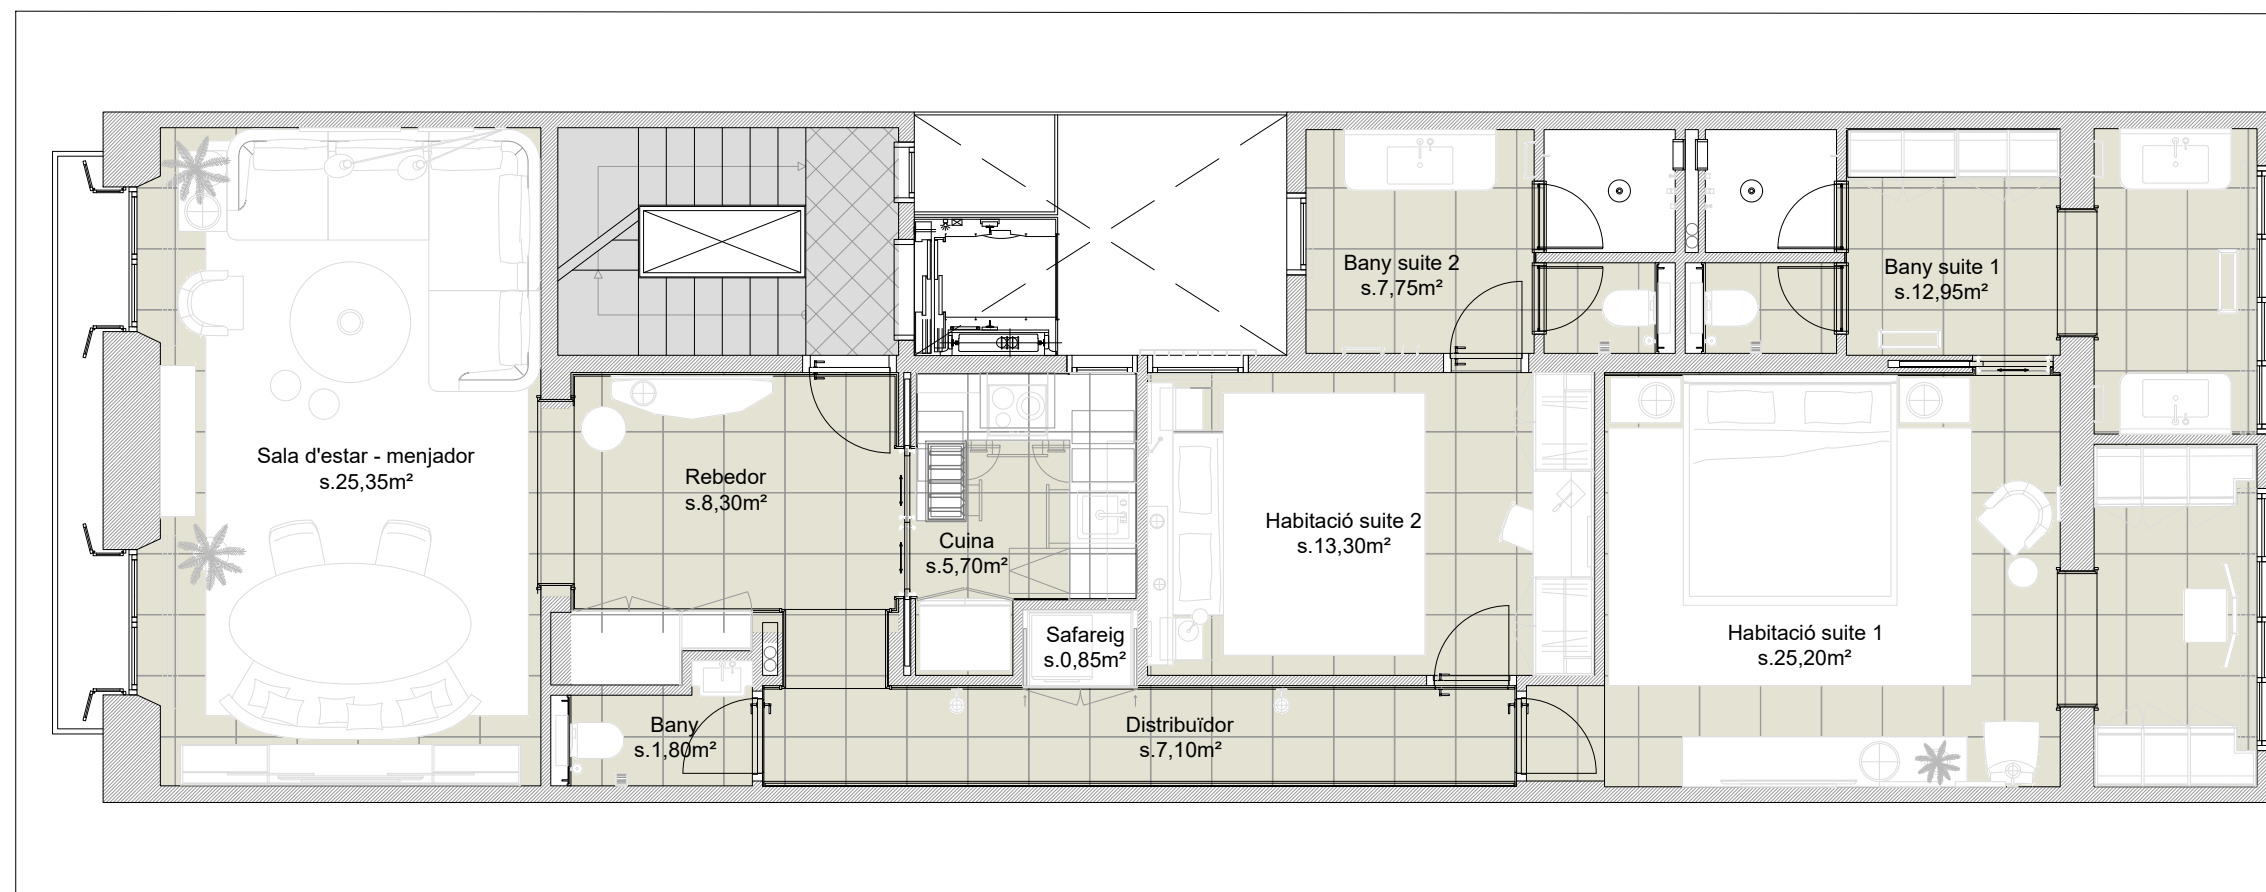

Superfície útil 108,30 m2
Superfície construïda 148,65 m2

HABITATGE PL. TIPUS

ESCALA GRAFICA :
1/100 0 1 2 3 4 (m.)