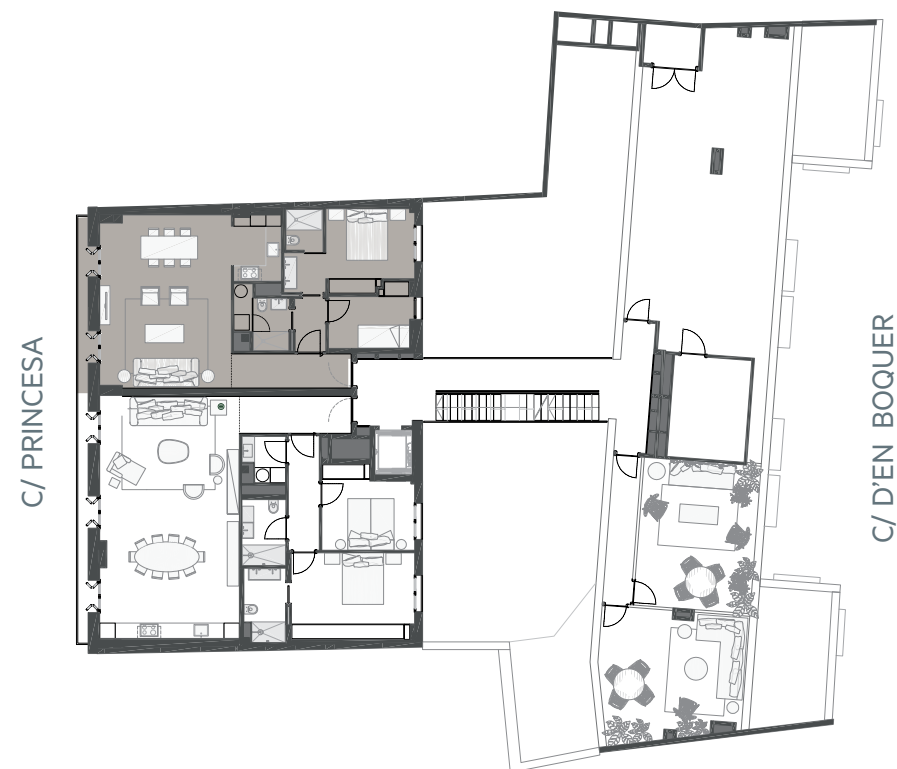

PLANS

CALLE PRINCESA

CALLE D'EN BOQUER

C/ PRINCESA

C/ D'EN BOQUER

CALLE PRINCESA

ROOFTOP/ CUBIERTA
62 m²

C/ PRINCESA