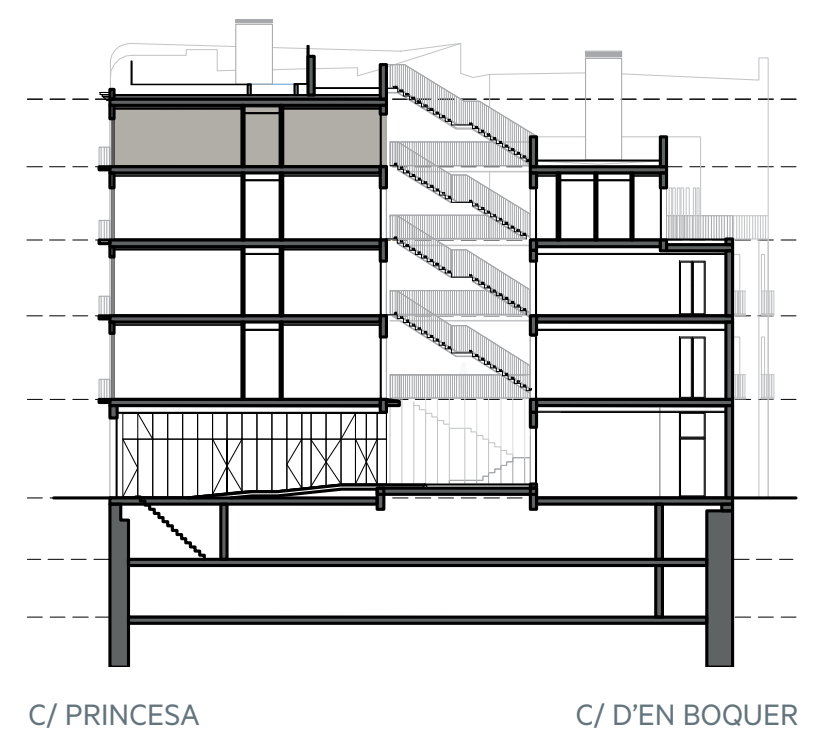

PLANS

CALLE PRINCESA

CALLE D'EN BOQUER

C/ PRINCESA

C/ D'EN BOQUER

CALLE PRINCESA

ROOFTOP/ CUBIERTA
62 m²

C/ PRINCESA