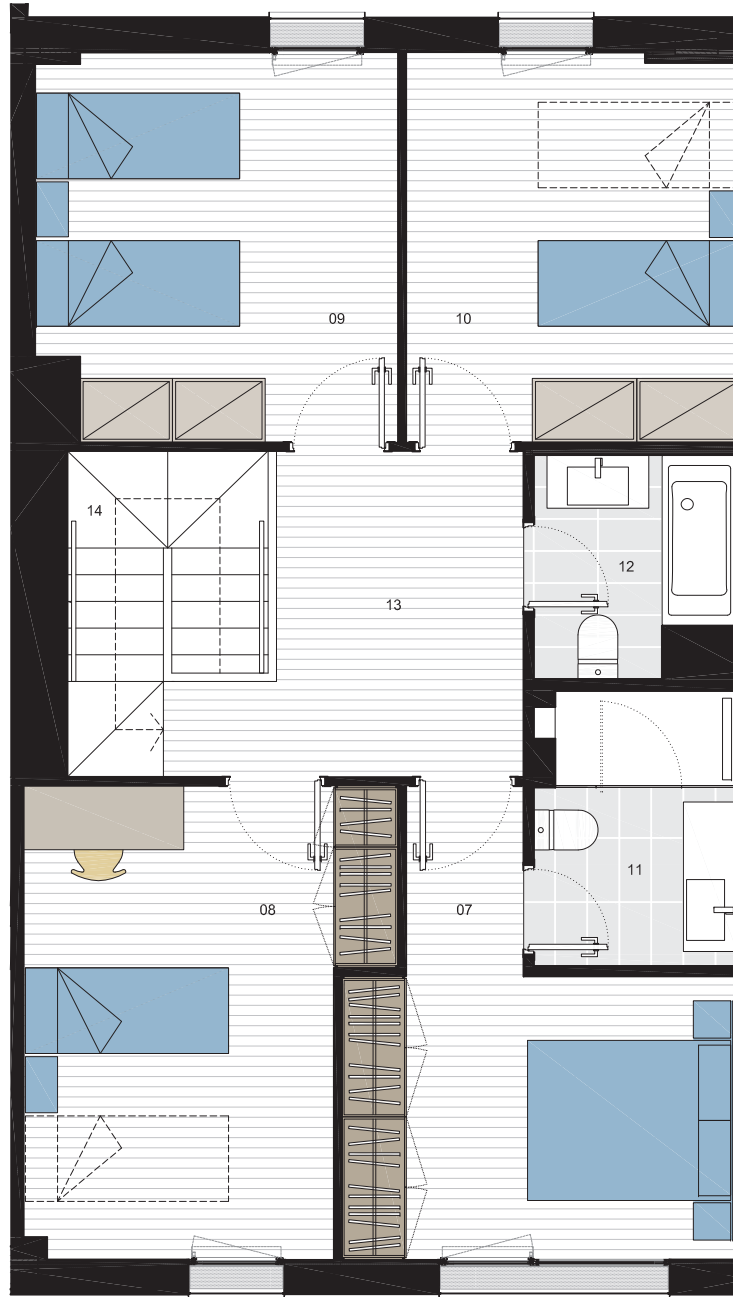

PLANTA BAJA

PLANTA ALTILLO

SUPERFÍCIE ÚTIL INTERIOR			
Planta Baja	S. UTIL	Planta Altillo	S. UTIL
01 Sala comedor	30.22	07 Habitación Suite	11.87
02 Cocina	10.53	08 Habitación 1	13.86
03 Baño 01	4.83	09 Habitación 2	12.02
04 Armario bajo escalera	1.49	10 Habitación 3	11.36
05 Escalera	3.55	11 Baño suite	4.78
06 Recibidor	14.00	12 Baño 2	3.64
		13 Distribuidor	8.02
		14 Escalera	1.37
Total Interior PB	64.62	Total Interior PA	66.92

SUPERFICIES		
Construida Interior	163.99	m²
Útil interior	131.54	m²
Terraza descubierta	20.29	m²
Jardín	23.33	m²

PLANTA BAJA CON TERRAZA