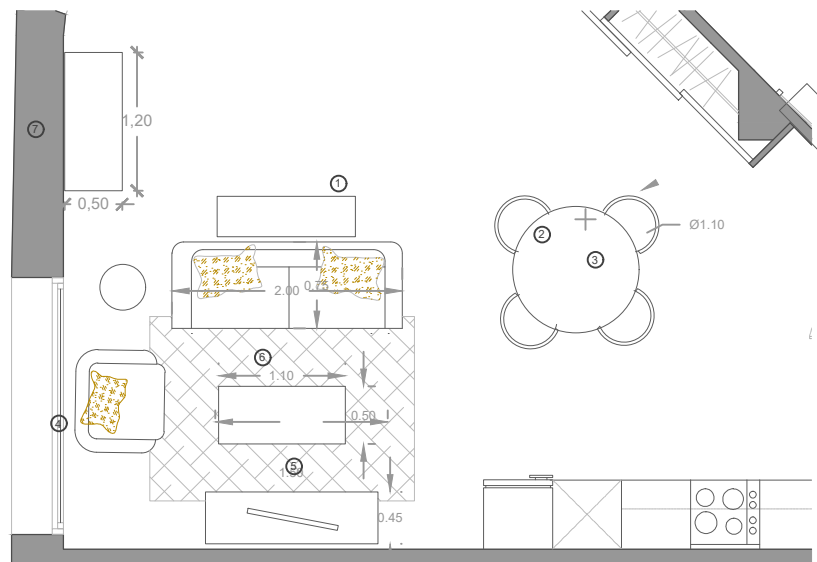

7.3 TROCADERO
 Aparador con 1 puerta y 3 cajones de mango macizo
 499,00 €/ Ref.: 166077/ Alto75 x Ancho118 x Profundo45
 /Maisons Du Monde

Mesa centro SANNET 110x60 metal dm marrón
Cod:8019/ 139 €/ Vackart
Alto (cm):42
Ancho (cm): 110
Fondo (cm):60