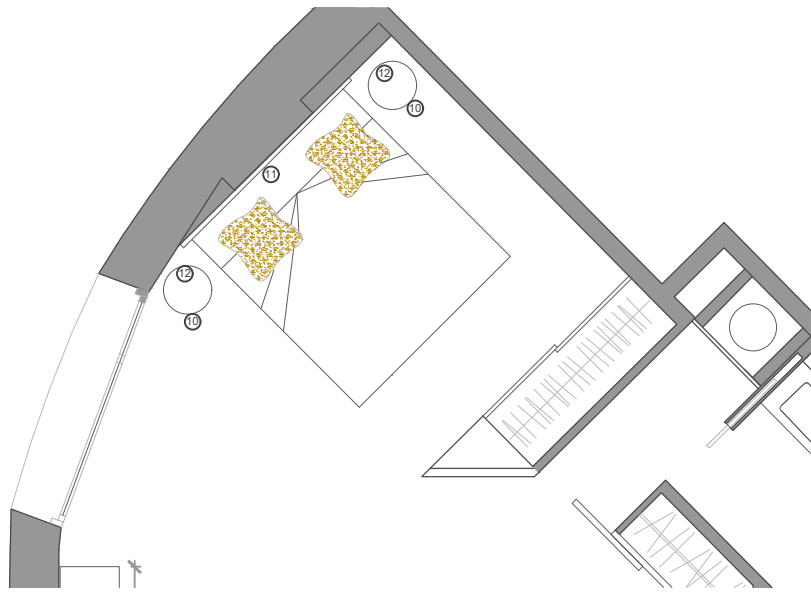

12.2 Naturaliste
 Mesita de noche con cajón de mango
 An. 45 cm/ 150,00 €/ Alto60 x Ancho45
 Ref.: 129779/ Maisons Du Monde

11.1 Elise
Cabecero de lino gris azul
Alto 119 x Ancho 180 / 270,00€
Ref.: 175519 / Maisons Du Monde

11.1 Cottage
Cabecero /
209,30 € / Alto 130 x Ancho 199
Ref.: 174966 / Maisons Du Monde

Aline
Cabecero de cama de 180 de lino color lino
Alto 118 x Ancho 180 / 499,00 € / Ref.: 187879
/Maisons Du Monde