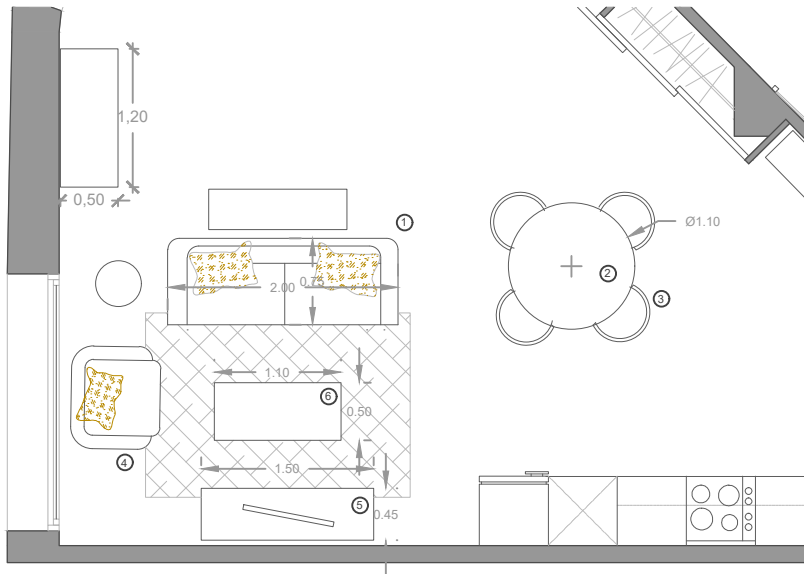

4.3 Sillón Licks Piel Neg
Cod: 7041/ Alto: 87cm A
215€/ Vackart/

Sillón CALOPE acacia natural mimbre sintético
Cod: 10028/ Alto (cm): 74.
Ancho (cm): 68.
Fondo (cm): 80
239 €/ Vackart

5.4 AUSTRAL
 Mueble de TV con 2 puertas blanco
 529,00 €/ Ref.: 155658
 Ancho180 x Profundo45
 Maisons Du Monde