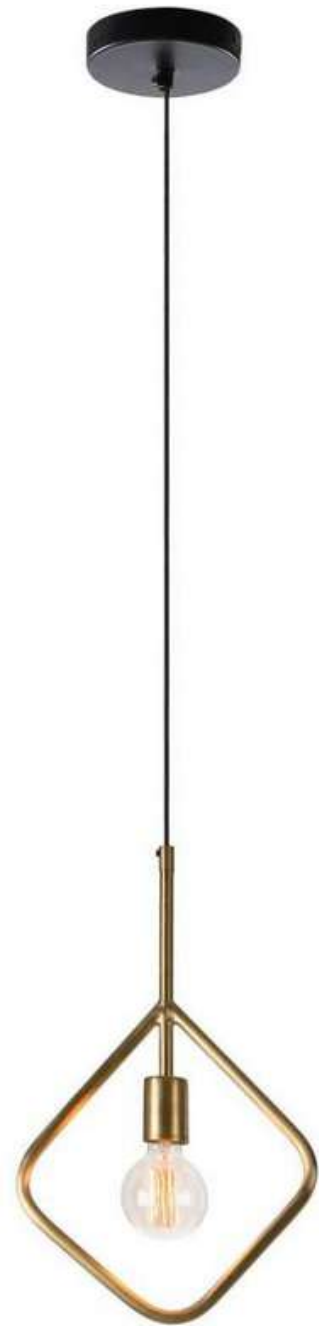

0.0 MARBLE
 Consola de mármol blanco y metal negro
 279,00 €/ Ancho110 x Profundo35/ Ref.: 166590
 /Maisons Du Monde

0.2 MARLOW
 Consola de mármol blanca
 y roble macizo/ 149,00 €
 Ancho90 x Profundo25
 Ref.: 175078
 /Maisons Du Monde

0.1 EDISON
 Consola industrial de metal negra 90 cm de largo
 139,00 €/ Ancho90 x Profundo30/ Ref.: 115784
 /Maisons Du Monde

PASADENA
 Espejo de metal dorado 80x89
 199,00 €/ Alto89 x Ancho79.5
 Ref.: 189372/ Maisons Du Monde

12.2 Naturaliste
 Mesita de noche con cajón de mango
 An. 45 cm/ 150,00 €/ Alto60 x Ancho45
 Ref.: 129779/ Maisons Du Monde

11.1 Elise
Cabecero de lino gris azul
Alto 119 x Ancho 180 / 270,00€
Ref.: 175519 / Maisons Du Monde

11.1 Cottage
Cabecero /
209,30 € / Alto 130 x Ancho 199
Ref.: 174966 / Maisons Du Monde

Aline
Cabecero de cama de 180 de lino color lino
Alto 118 x Ancho 180 / 499,00 € / Ref.: 187879
/Maisons Du Monde