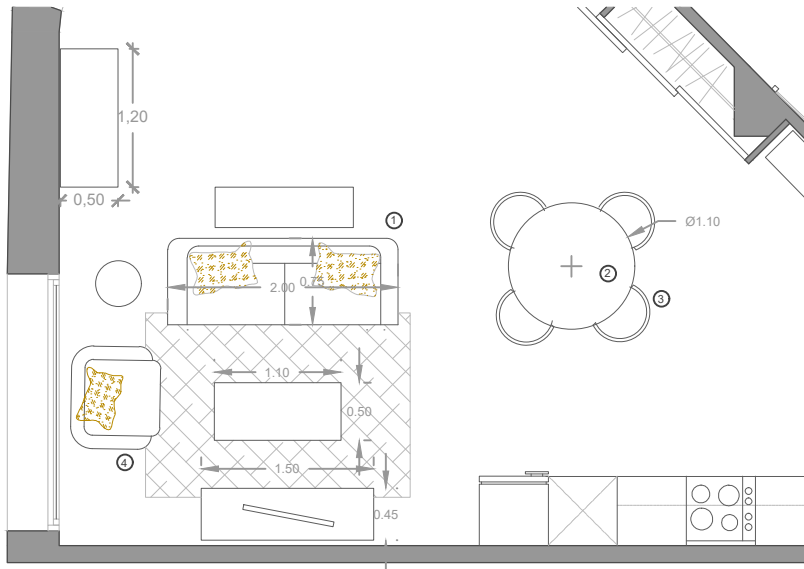

4.2 NAIROBI
Silla de jardín de acacia maciza y resina trenzada color carbón.
249,00 €/ Ref.: 164439/
Ancho60 x Profundo81.5
/Maisons Du Monde