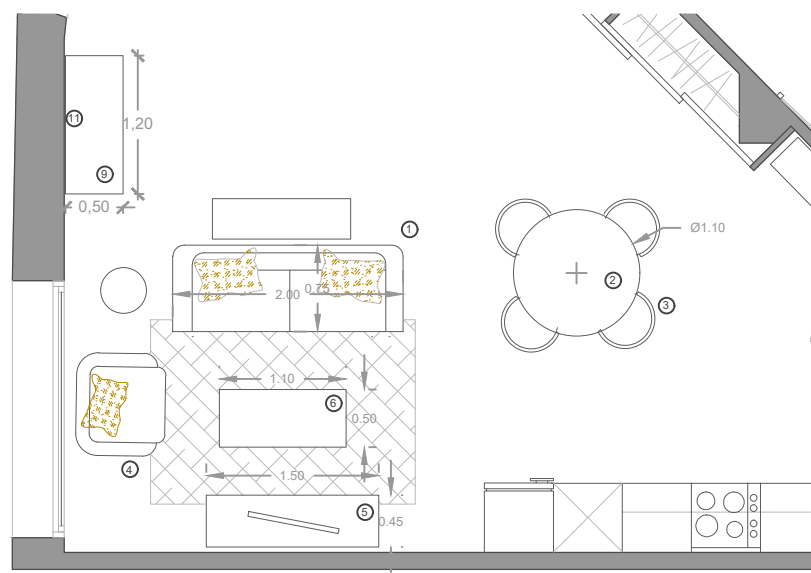

LUCAS
 Espejo redondo de metal D81
 74,99 €/ Ref.: 172964/ /Maisons Du Monde

EDISON
 Consola industrial de metal negra 130 cm de largo
 299,00 €/ Ref.: 103910/ Alto78 x Ancho130 x Profundo41

Taburete MODERN 46 cm,
 rattan natural - House Doctor
 Cod:8033/ 210 € /Vackart

ALIENOR
 Consola con 1 cajón de metal negro
 199,00 €/ Ref.: 175318/ Alto80
 x Ancho120 x Profundo44

IVALO
3 espejos de acacia 42x40
119,00 €/ Ref.: 189124/
Alto39.5 x Ancho41.5 x Profundo5.5
/Maisons Du Monde