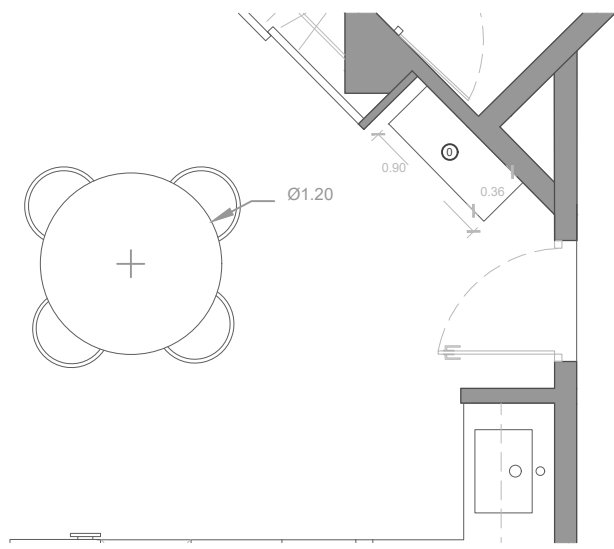

0.0 MARBLE
 Consola de mármol blanco y metal negro
 279,00 €/ Ancho110 x Profundo35/ Ref.: 166590
 /Maisons Du Monde

0.2 MARLOW
 Consola de mármol blanca
 y roble macizo/ 149,00 €
 Ancho90 x Profundo25
 Ref.: 175078
 /Maisons Du Monde

0.1 EDISON
 Consola industrial de metal negra 90 cm de largo
 139,00 €/ Ancho90 x Profundo30/ Ref.: 115784
 /Maisons Du Monde

PASADENA
 Espejo de metal dorado 80x89
 199,00 €/ Alto89 x Ancho79.5
 Ref.: 189372/ Maisons Du Monde

ALIENOR
 Consola con 1 cajón de metal negro
 199,00 €/ Ref.: 175318/ Alto80
 x Ancho120 x Profundo44

IVALO
3 espejos de acacia 42x40
119,00 €/ Ref.: 189124/
Alto39.5 x Ancho41.5 x Profundo5.5
/Maisons Du Monde