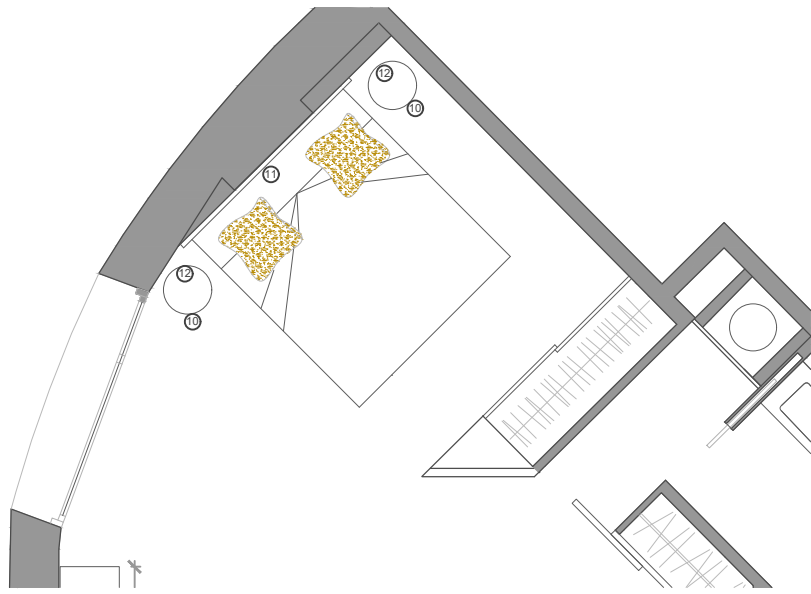

6.3 Mesa Centro 90x60/ 100€

8. Lámpara Grasshopper Negro
Inspiración Grossman Collection, de Pie
Cod: 746/ Alto : 125.5 cm/ 159 € / Vackart/

9.1 PARADISE
Lámpara de metal dorado y mármol blanco
79,99 € / Ref.: 190572/ Maisons Du Monde

8.3 Lámpara Jacobsen Negro Inspiración, de Pie
Cod: 762/ Alto: 135 cm/ 129 € / Vackart/

9.2 Lámpara Brera Metal Gris, de Sobremesa
Cod: 6684/ 69 € / Vackart

KARLA
 Mesita de noche de madera
 y metal color latón
 169,00 €/ Ref.: 187516/ Alto50 x
 Ancho45 x Profundo35