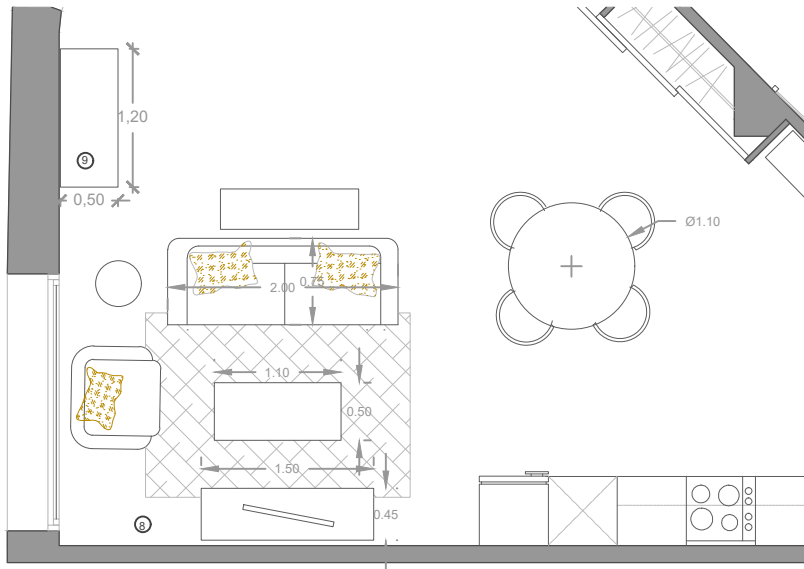

8. Lámpara Grasshopper Negro
Inspiración Grossman Collection, de Pie
Cod: 746/ Alto : 125.5 cm/ 159 € / Vackart/