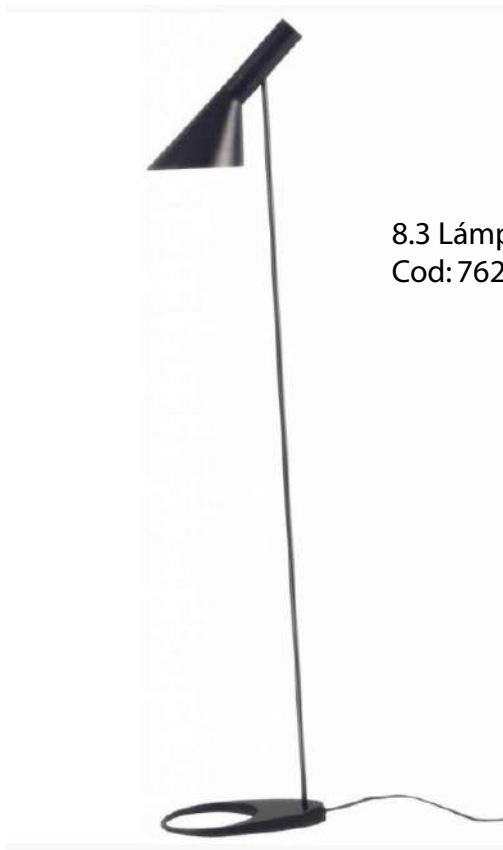

BASTIDE
Alfombra trenzada de sisal beige 160 x 230 cm
169,00 €/ Ref.: 131585 / Alto230 x
Ancho160 x Profundo0/ Maisons Du Monde

Mesa de centro Blanca Kontiolahti - Nordal
Cod: 10478/ 440 €/ Vackart
Alto:45 cm
Diametro:60 cm
Longitud:90 cm

6.3 Mesa Centro 90x60/ 100€

8. Lámpara Grasshopper Negro
Inspiración Grossman Collection, de Pie
Cod: 746/ Alto : 125.5 cm/ 159 € / Vackart/

9.1 PARADISE
Lámpara de metal dorado y mármol blanco
79,99 € / Ref.: 190572/ Maisons Du Monde