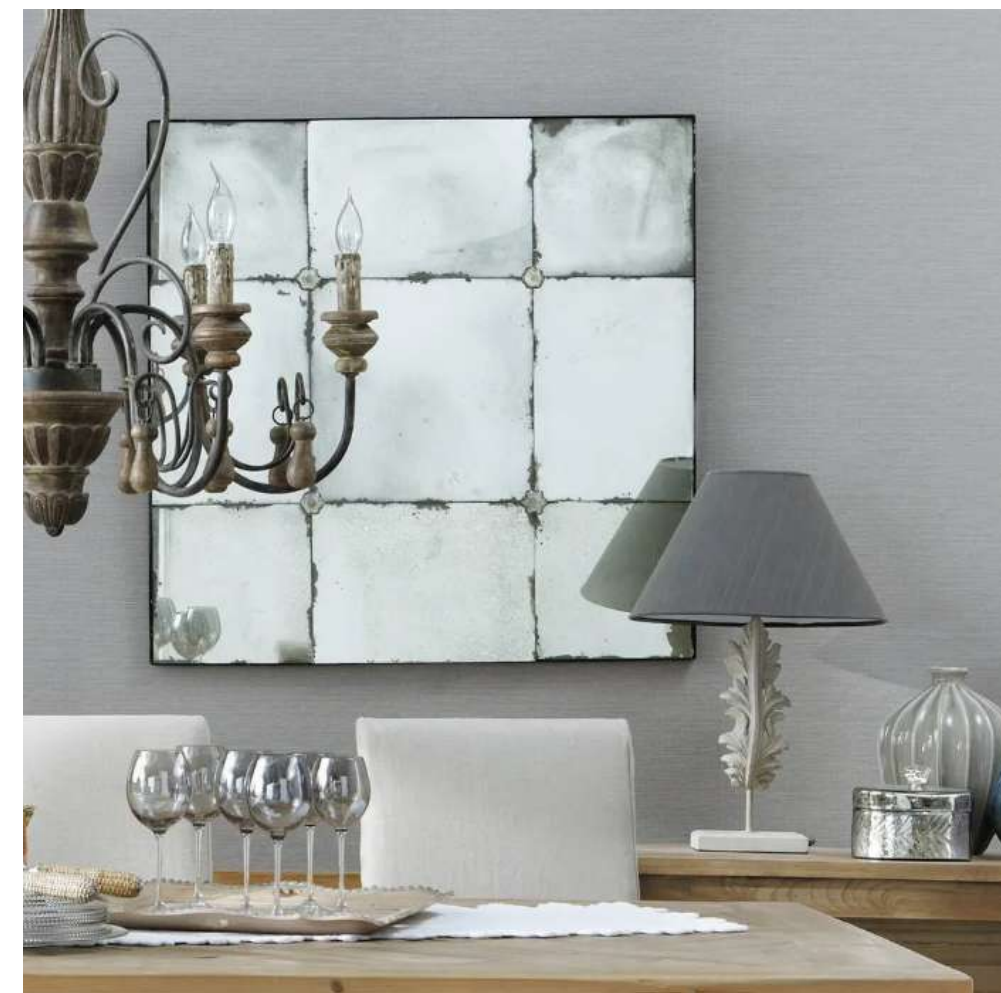

LUCAS
 Espejo redondo de metal D81
 74,99 €/ Ref.: 172964/ /Maisons Du Monde

EDISON
 Consola industrial de metal negra 130 cm de largo
 299,00 €/ Ref.: 103910/ Alto78 x Ancho130 x Profundo41

Taburete MODERN 46 cm,
 rattan natural - House Doctor
 Cod:8033/ 210 € /Vackart

ALIENOR
 Consola con 1 cajón de metal negro
 199,00 €/ Ref.: 175318/ Alto80
 x Ancho120 x Profundo44

IVALO
3 espejos de acacia 42x40
119,00 €/ Ref.: 189124/
Alto39.5 x Ancho41.5 x Profundo5.5
/Maisons Du Monde

ANGELINA
Espejo con efecto envejecido Al. 100 cm
319,00 €/ Ref.: 130224/
Alto100 x Ancho100 x Profundo6
/Maisons Du Monde

TOBIAS
Espejo de metal negro 90x90
89,99 €/ Ref.: 138494/
Alto90 x Ancho90 x Profundo2.5
/Maisons Du Monde