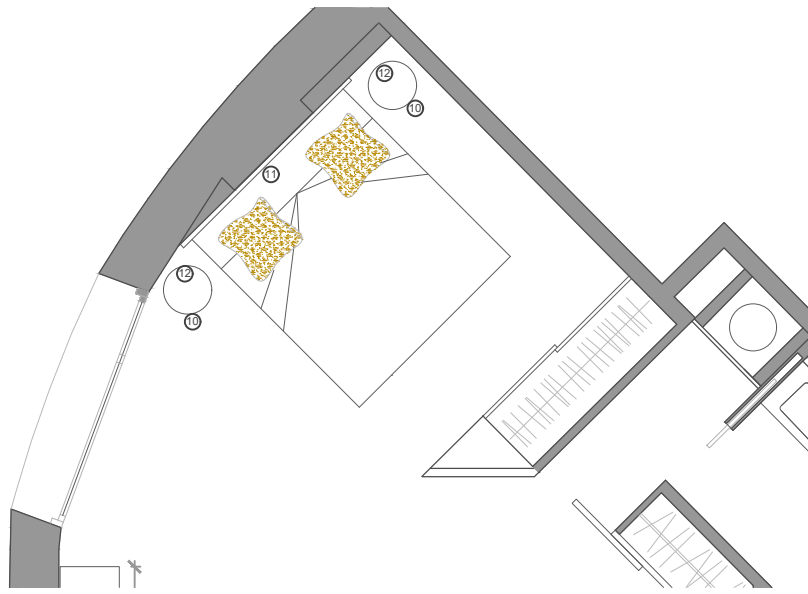

ALIENOR
 Mesita de noche redonda
 99,99 €/ Ref.: 187416/
 Alto55 x Ancho42 x Profundo42

12.3 Jagger
 Mesita de noche con 1 cajón
 de acacia maciza negra y metal dorado
 199,00 €/ Ref.: 176064/ Alto56 x Ancho44
 /Maisons Du Monde

12.2 Naturaliste
 Mesita de noche con cajón de mango
 An. 45 cm/ 150,00 €/ Alto60 x Ancho45
 Ref.: 129779/ Maisons Du Monde

11.1 Elise
Cabecero de lino gris azul
Alto 119 x Ancho 180 / 270,00€
Ref.: 175519 / Maisons Du Monde

11.1 Cottage
Cabecero /
209,30 € / Alto 130 x Ancho 199
Ref.: 174966 / Maisons Du Monde

Aline
Cabecero de cama de 180 de lino color lino
Alto 118 x Ancho 180 / 499,00 € / Ref.: 187879
/Maisons Du Monde