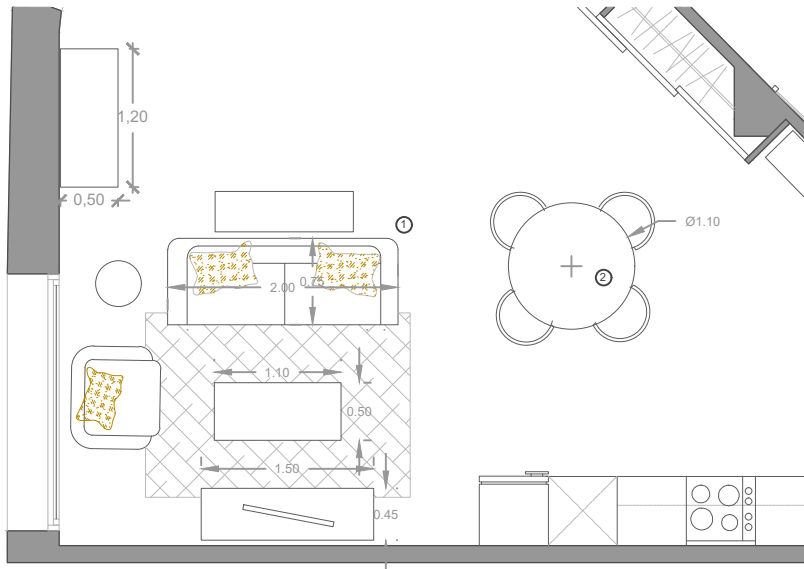

2.1 Mesa Nordiky 120 cm de Comedor Redonda Blanca
Cod: 4290/ Alto: 75 cm Ancho: 120 cm/ 409 €/ Vackart