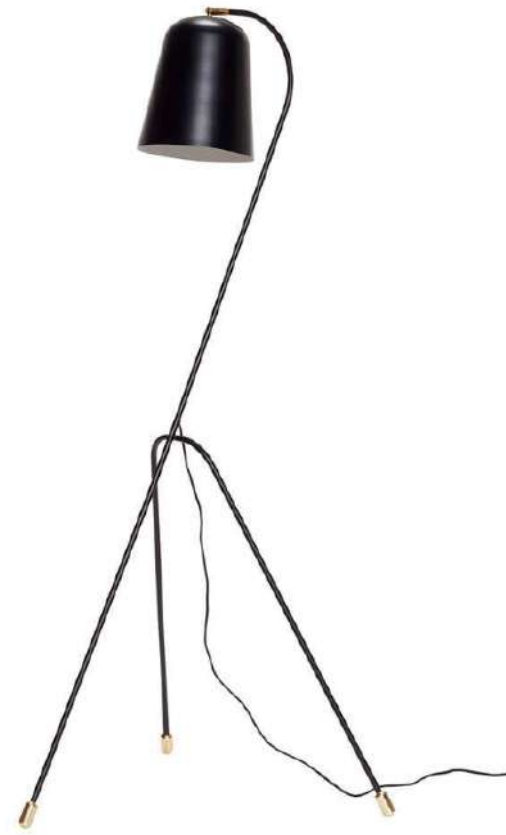

7.3 TROCADERO
 Aparador con 1 puerta y 3 cajones de mango macizo
 499,00 €/ Ref.: 166077/ Alto75 x Ancho118 x Profundo45
 /Maisons Du Monde

Mesa centro SANNET 110x60 metal dm marrón
Cod:8019/ 139 €/ Vackart
Alto (cm):42
Ancho (cm): 110
Fondo (cm):60

6.3 Mesa Centro 90x60/ 100€

8. Lámpara Grasshopper Negro
Inspiración Grossman Collection, de Pie
Cod: 746/ Alto : 125.5 cm/ 159 € / Vackart/

9.1 PARADISE
Lámpara de metal dorado y mármol blanco
79,99 € / Ref.: 190572/ Maisons Du Monde