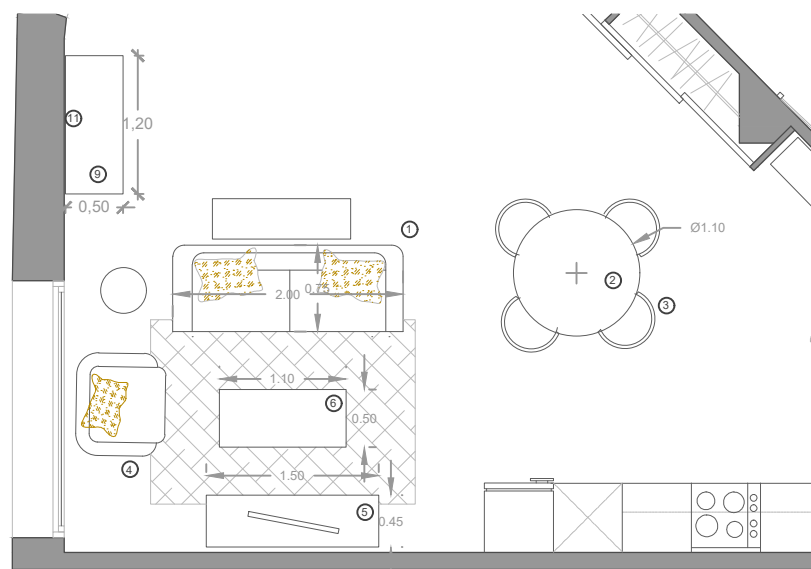

0.1 EDISON
 Consola industrial de metal negra 90 cm de largo
 139,00 €/ Ancho90 x Profundo30/ Ref.: 115784
 /Maisons Du Monde

PASADENA
 Espejo de metal dorado 80x89
 199,00 €/ Alto89 x Ancho79.5
 Ref.: 189372/ Maisons Du Monde

LUCAS
 Espejo redondo de metal D81
 74,99 €/ Ref.: 172964/ /Maisons Du Monde

EDISON
 Consola industrial de metal negra 130 cm de largo
 299,00 €/ Ref.: 103910/ Alto78 x Ancho130 x Profundo41

Taburete MODERN 46 cm,
 rattan natural - House Doctor
 Cod:8033/ 210 € /Vackart

ALIENOR
 Consola con 1 cajón de metal negro
 199,00 €/ Ref.: 175318/ Alto80
 x Ancho120 x Profundo44

IVALO
3 espejos de acacia 42x40
119,00 €/ Ref.: 189124/
Alto39.5 x Ancho41.5 x Profundo5.5
/Maisons Du Monde