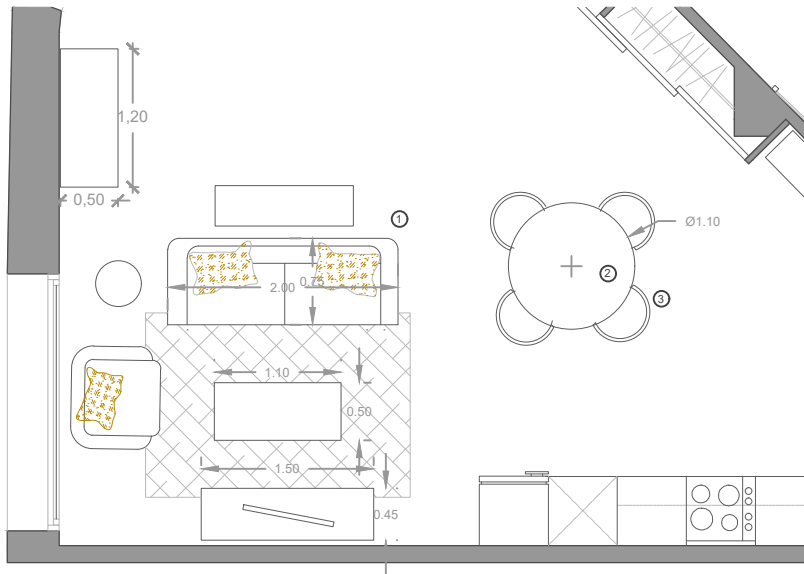

2.1 Mesa 120 cm de Comedor
/ 359,80 €

2.2 Mesa DLOPP Ø120 eucalipto
natural poly-cemento gris claro
Cod: 8025/ Alto: 76 cm Ancho: 120 cm.
444 €/ Vackart

3.1 MERYL
Silla de lino y roble macizo
170,00 €/ Ref.: 155744/Ancho47 x Profundo60
Maisons Du Monde