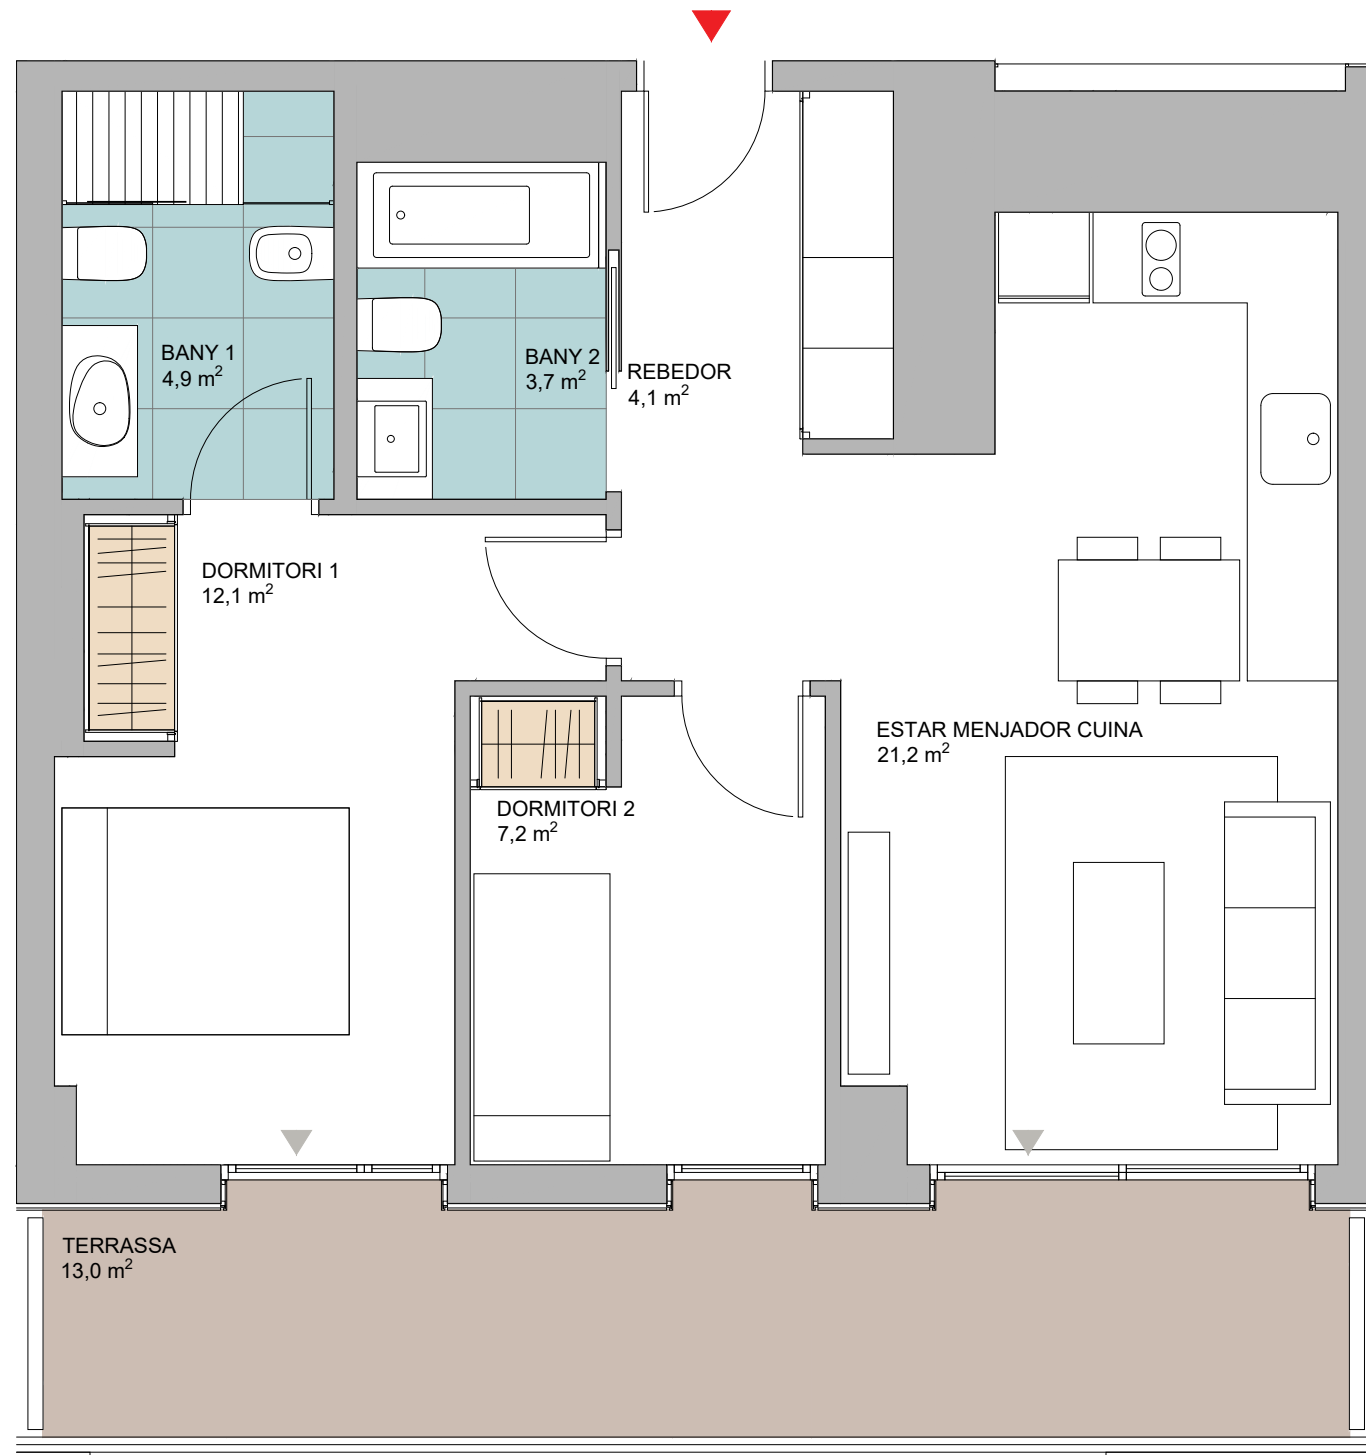

## HABITATGE TIPUS 3.3

BLOC 3 - PLANTES 1 a 12

Superfície Útil:	53,20 m <sup>2</sup>
Superfície Útil Terrassa:	13,0 m <sup>2</sup>
Superfície Construïda: (amb la part proporcional de zones comuns)	73,87 m <sup>2</sup>

Aquest document (tant en la seva part gràfica com en les dades referides a superfícies) té caràcter orientatiu, sense perjudici de la informació més exacta continguda a la documentació tècnica de l'edifici. Tot el mobiliari que es mostra en aquest plànol, inclosa la cuina, s'ha inclòs a efectes merament orientatius i decoratius.