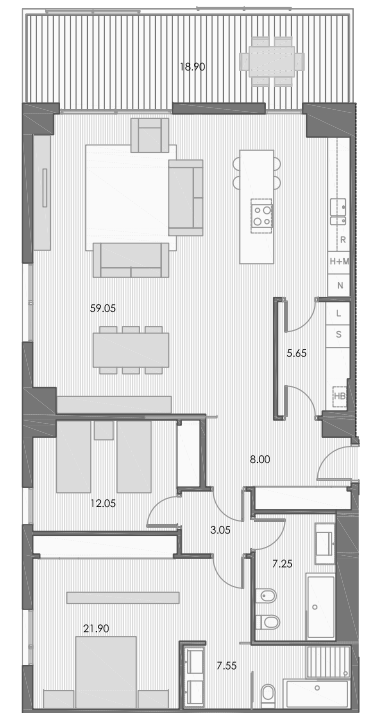

LOGIC

COMPACT

SPACE

143

Sup. útil
Sup. terrassa

123.05 m²
18.90 m²

Data:
Localització:

Octubre 2018
Finestrelles