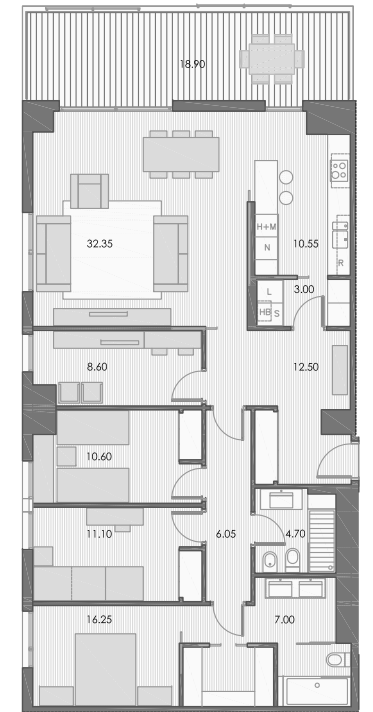

LOGIC

COMPACT

SPACE

143

Sup. útil
Sup. terrassa

123.05 m²
18.90 m²

Data:
Localització:

Octubre 2018
Finestrelles