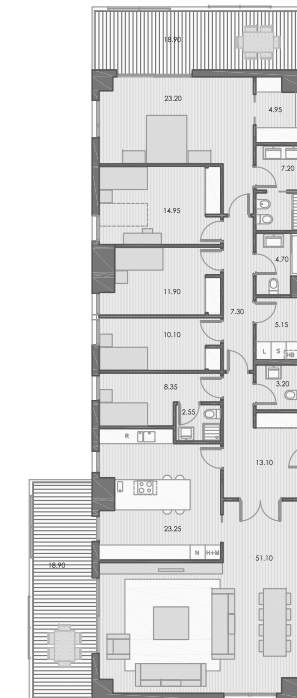

LOGIC

222

Sup. útil
Sup. terrassa

191.50 m²
37.80 m²

Data:
Localització:

Octubre 2018
Finestrelles

COMPACT

SPACE