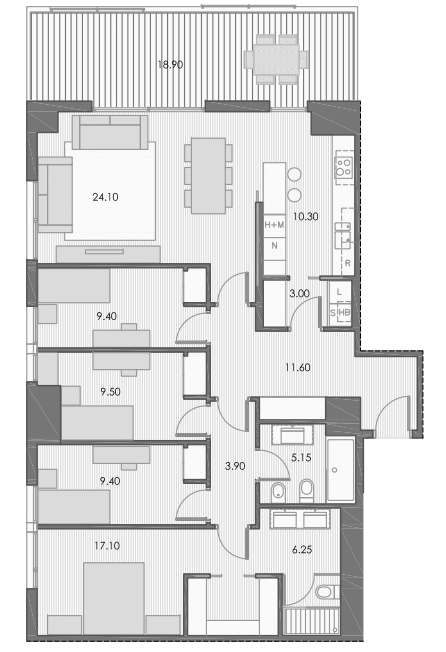

0 1 5
LOGIC

0 1 5
COMPACT

0 1 5
SPACE

130.1

Sup. útil
Sup. terrassa

110.85 m²
18.90 m²

Data:
Localització:

Octubre 2018
Finestrelles