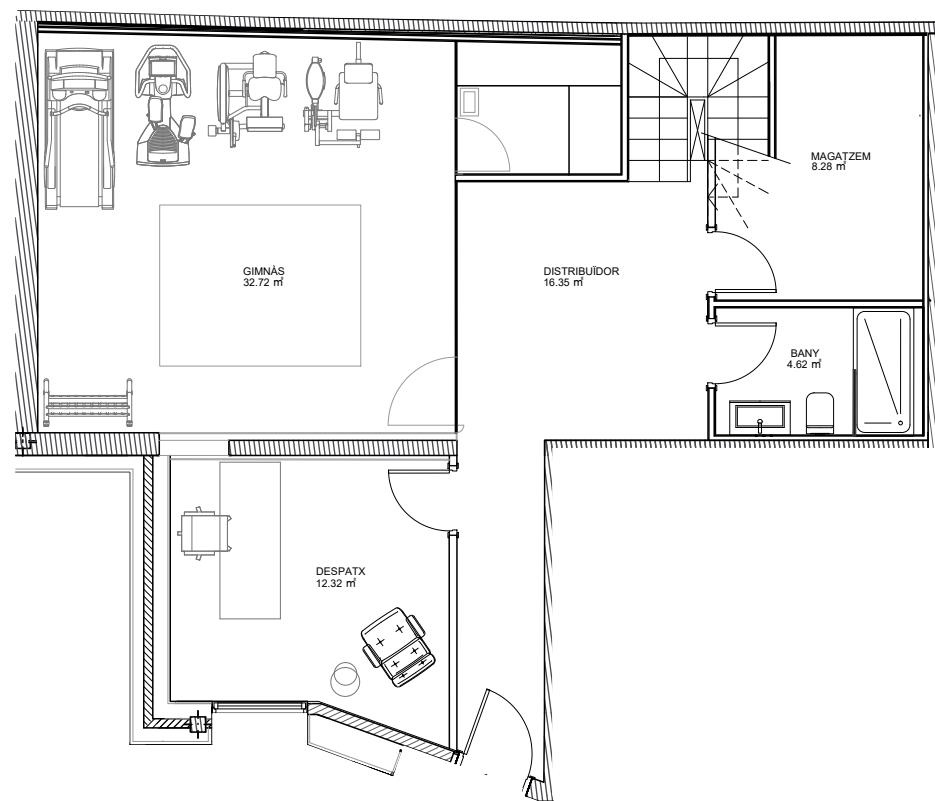

HABITATGE 2 - 4

SUPERFÍCIES CONTRUÏDES

Total Habitatge 236,72 m²

SUPERFÍCIES EXTERIORS

Terrassa 25,54 m²
 Jardí 64,68 m²

Planta Segona
 Habitatge 04