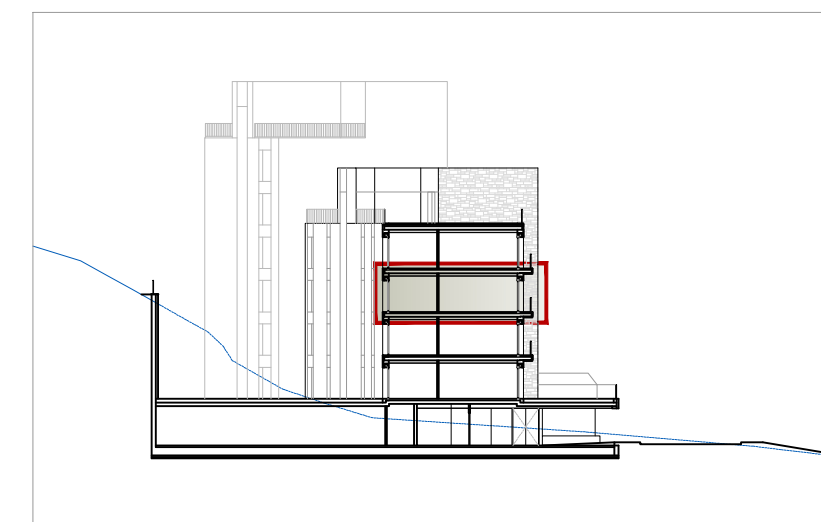

Superfície Construïda Interior 77,05 m²
 Superfície Construïda Exterior 4,91 m²

NOTES:
 Els límits, les superfícies i les mides dels habitatges estan subjectes a exigències tècniques, jurídiques i/o comercials.
 Les superfícies útils i construïdes poden patir lleugeres modificacions degut a la redefinició de tamanyes de pilars i patis d'instal·lacions en fase de projecte executiu.