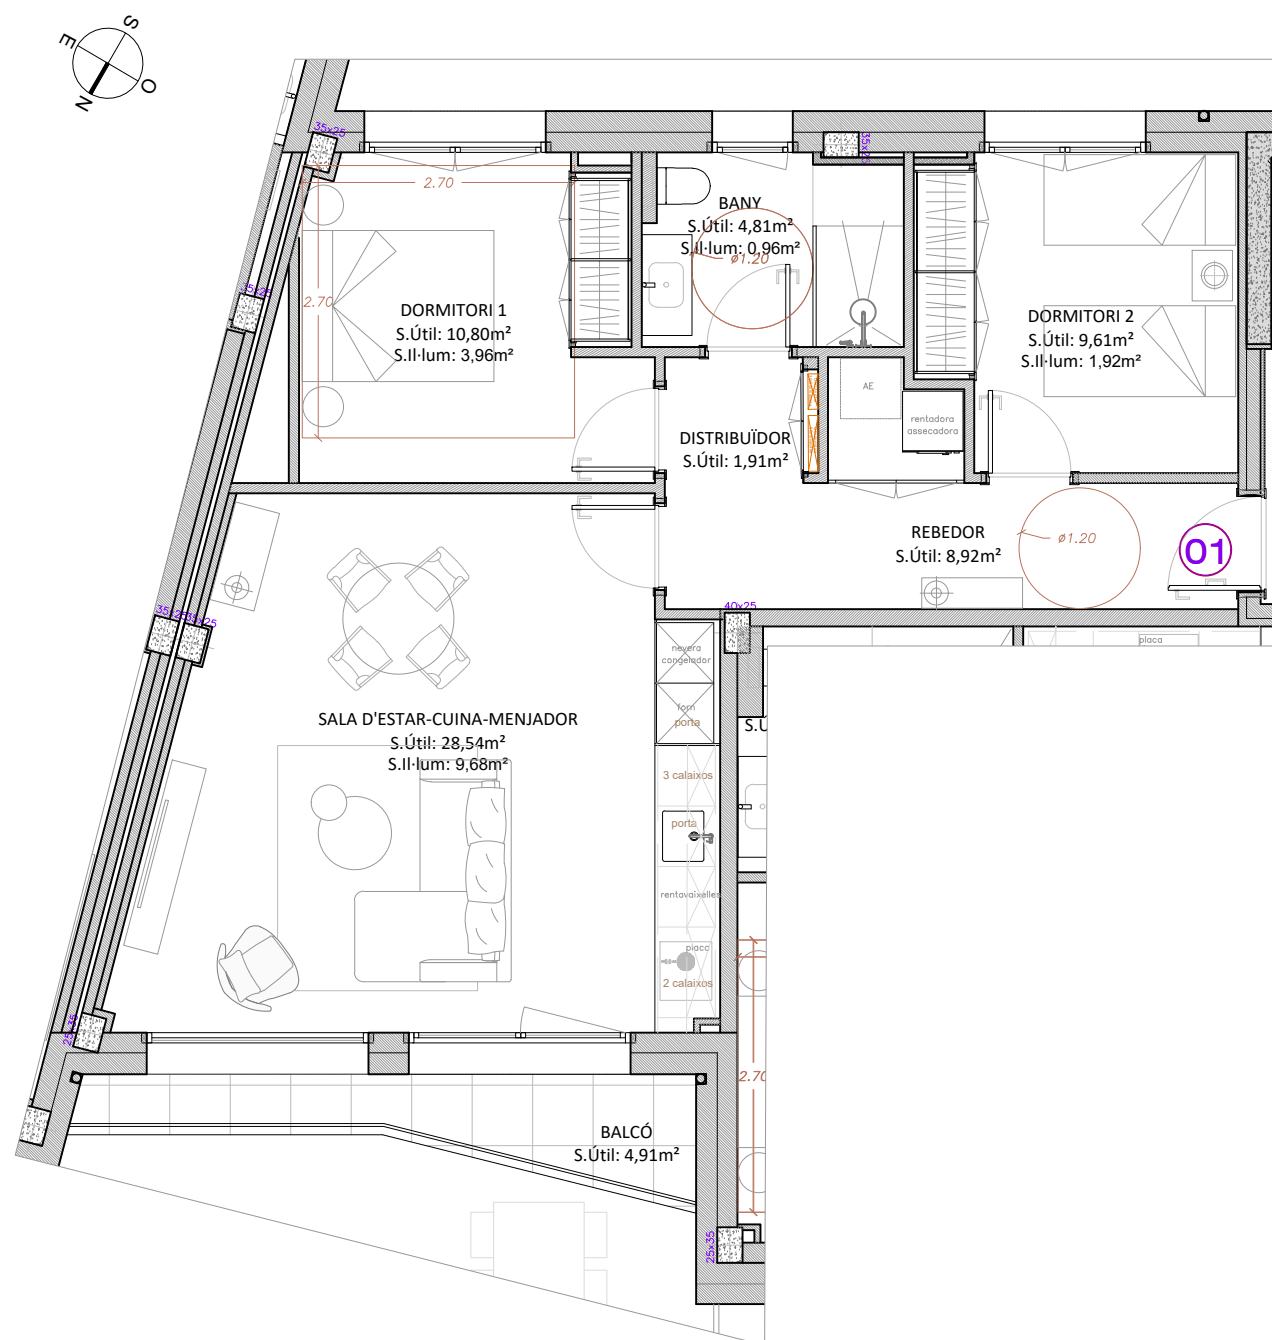

Superfície Construïda Interior 77,05 m²
 Superfície Construïda Exterior 4,91 m²

NOTES:
 Els límits, les superfícies i les mides dels habitatges estan subjectes a exigències tècniques, jurídiques i/o comercials.
 Les superfícies útils i construïdes poden patir lleugeres modificacions degut a la redefinició de tamanyes de pilars i patis d'instal·lacions en fase de projecte executiu.