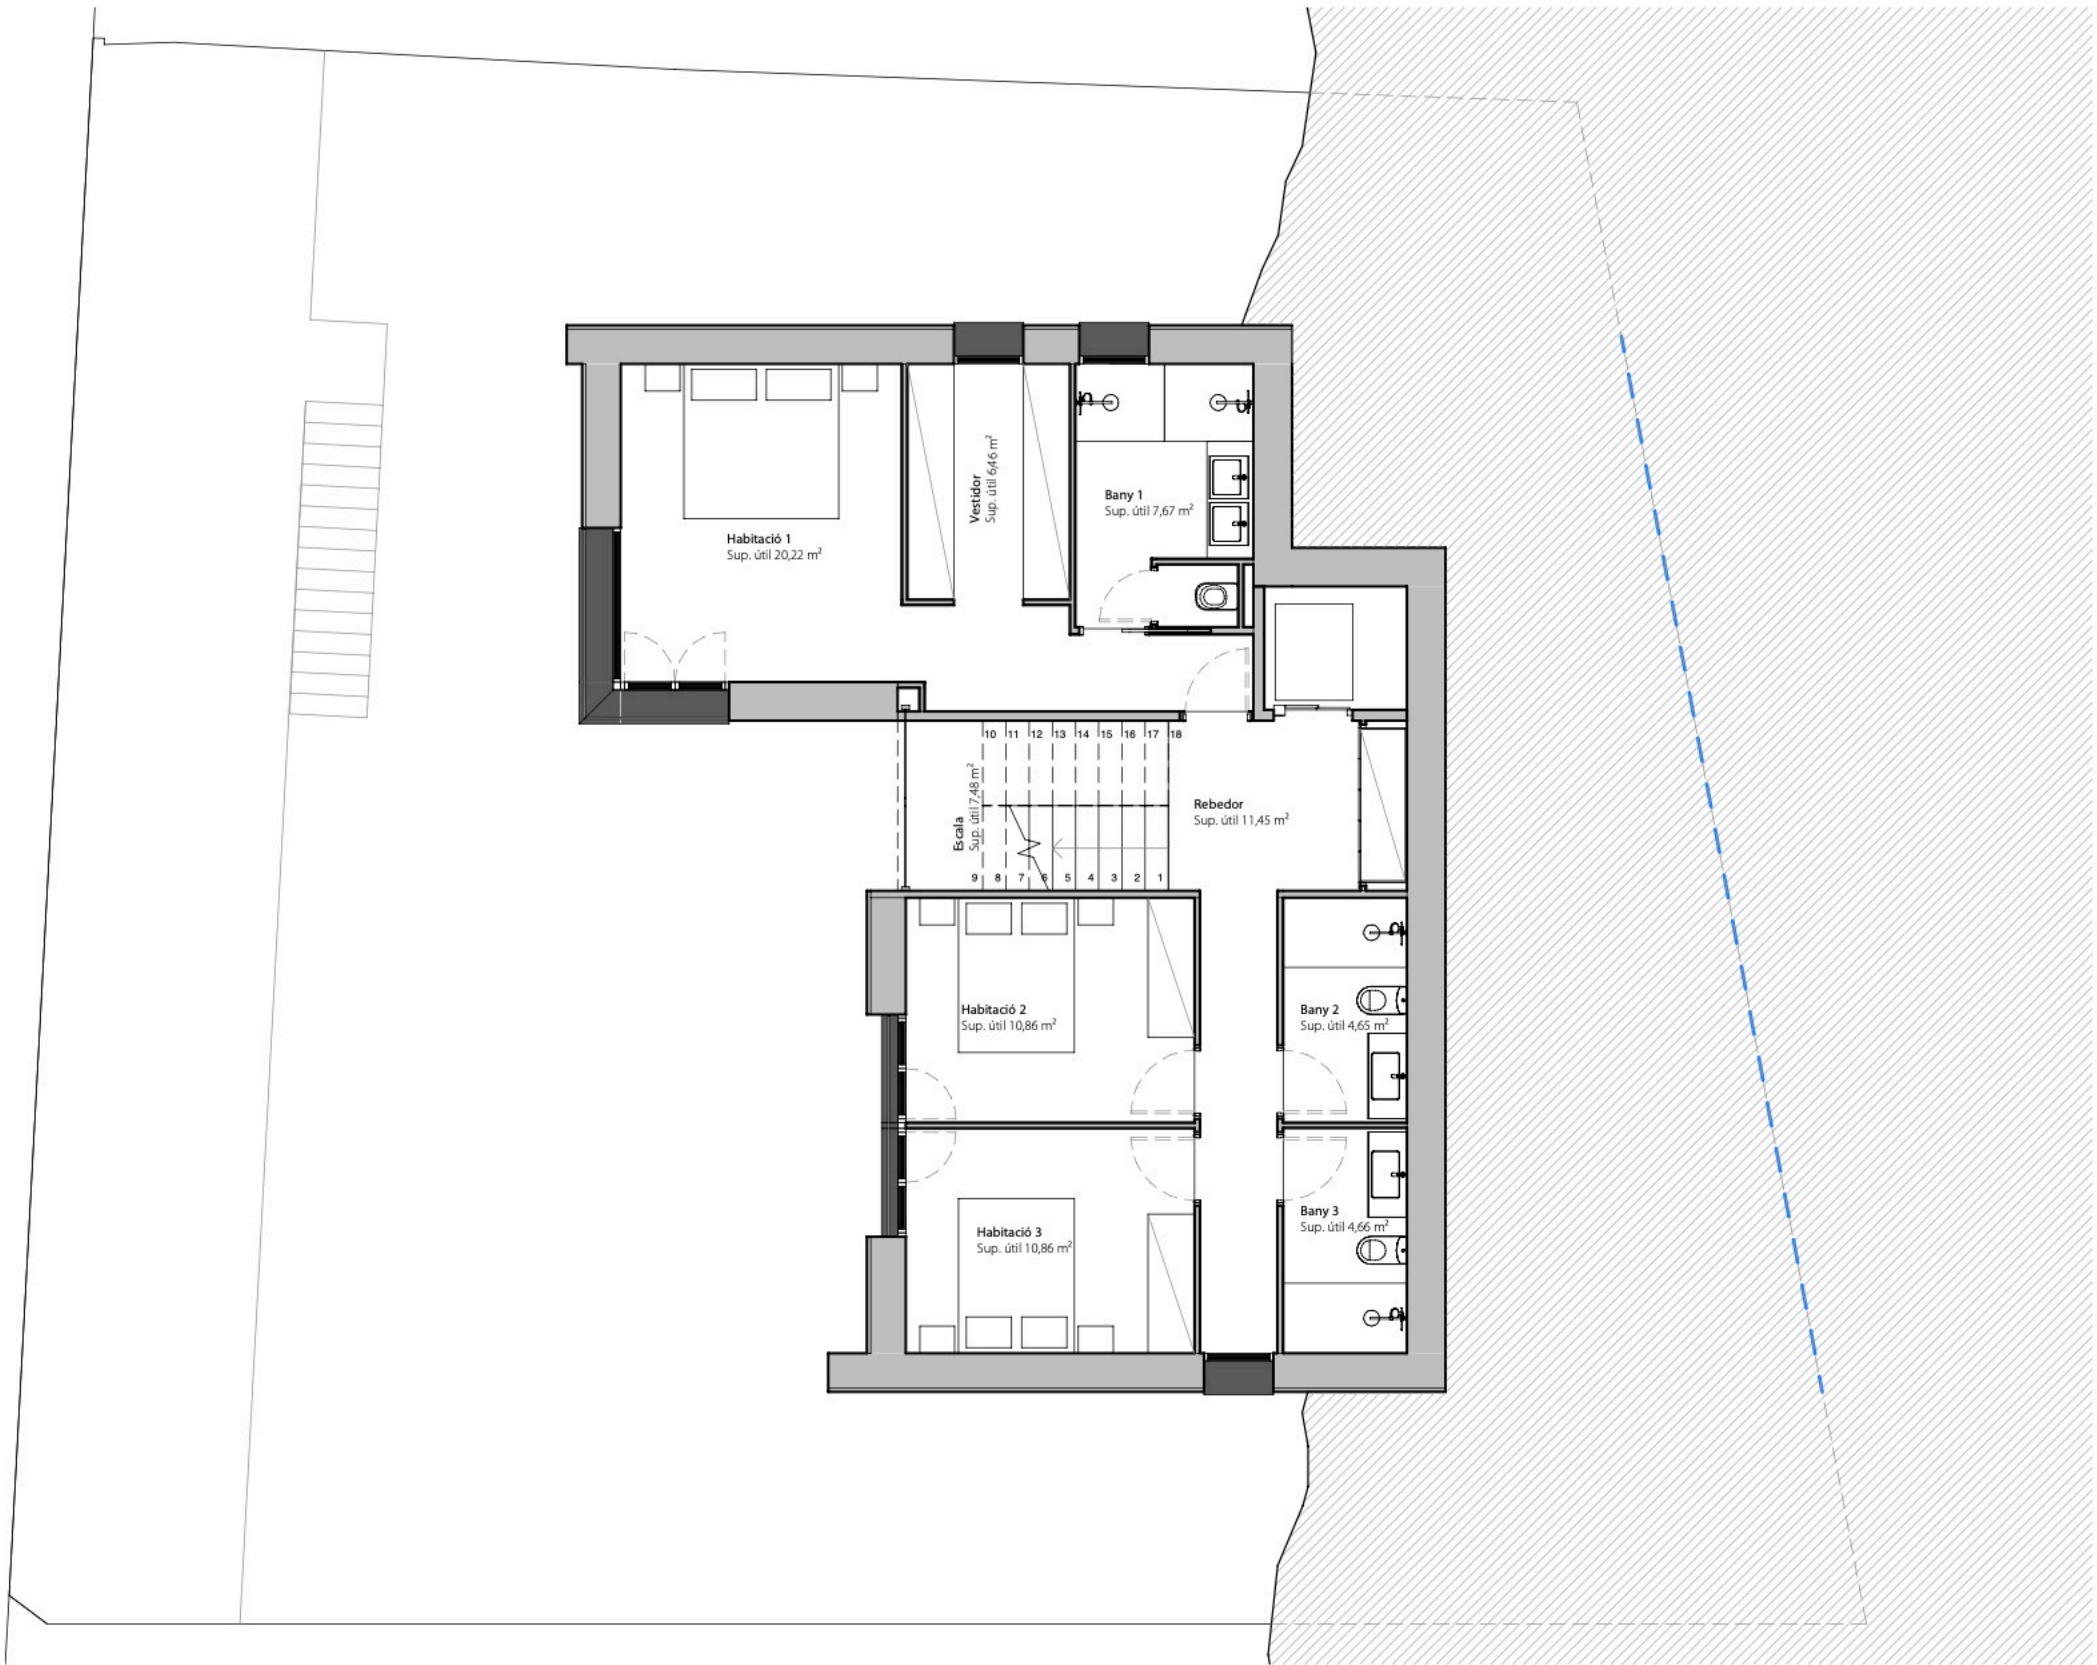

Carer d'Engolasters

Sala d'estar  
Sup. útil 34,41 m<sup>2</sup>

Ascensor  
Sup. útil 2,93 m<sup>2</sup>

Distribuidor  
Sup. útil 15,07 m<sup>2</sup>

Cuina  
Sup. útil 29,09 m<sup>2</sup>

Lavabo  
Sup. útil 3,19 m<sup>2</sup>

Rebost  
Sup. útil 3,73 m<sup>2</sup>

FR