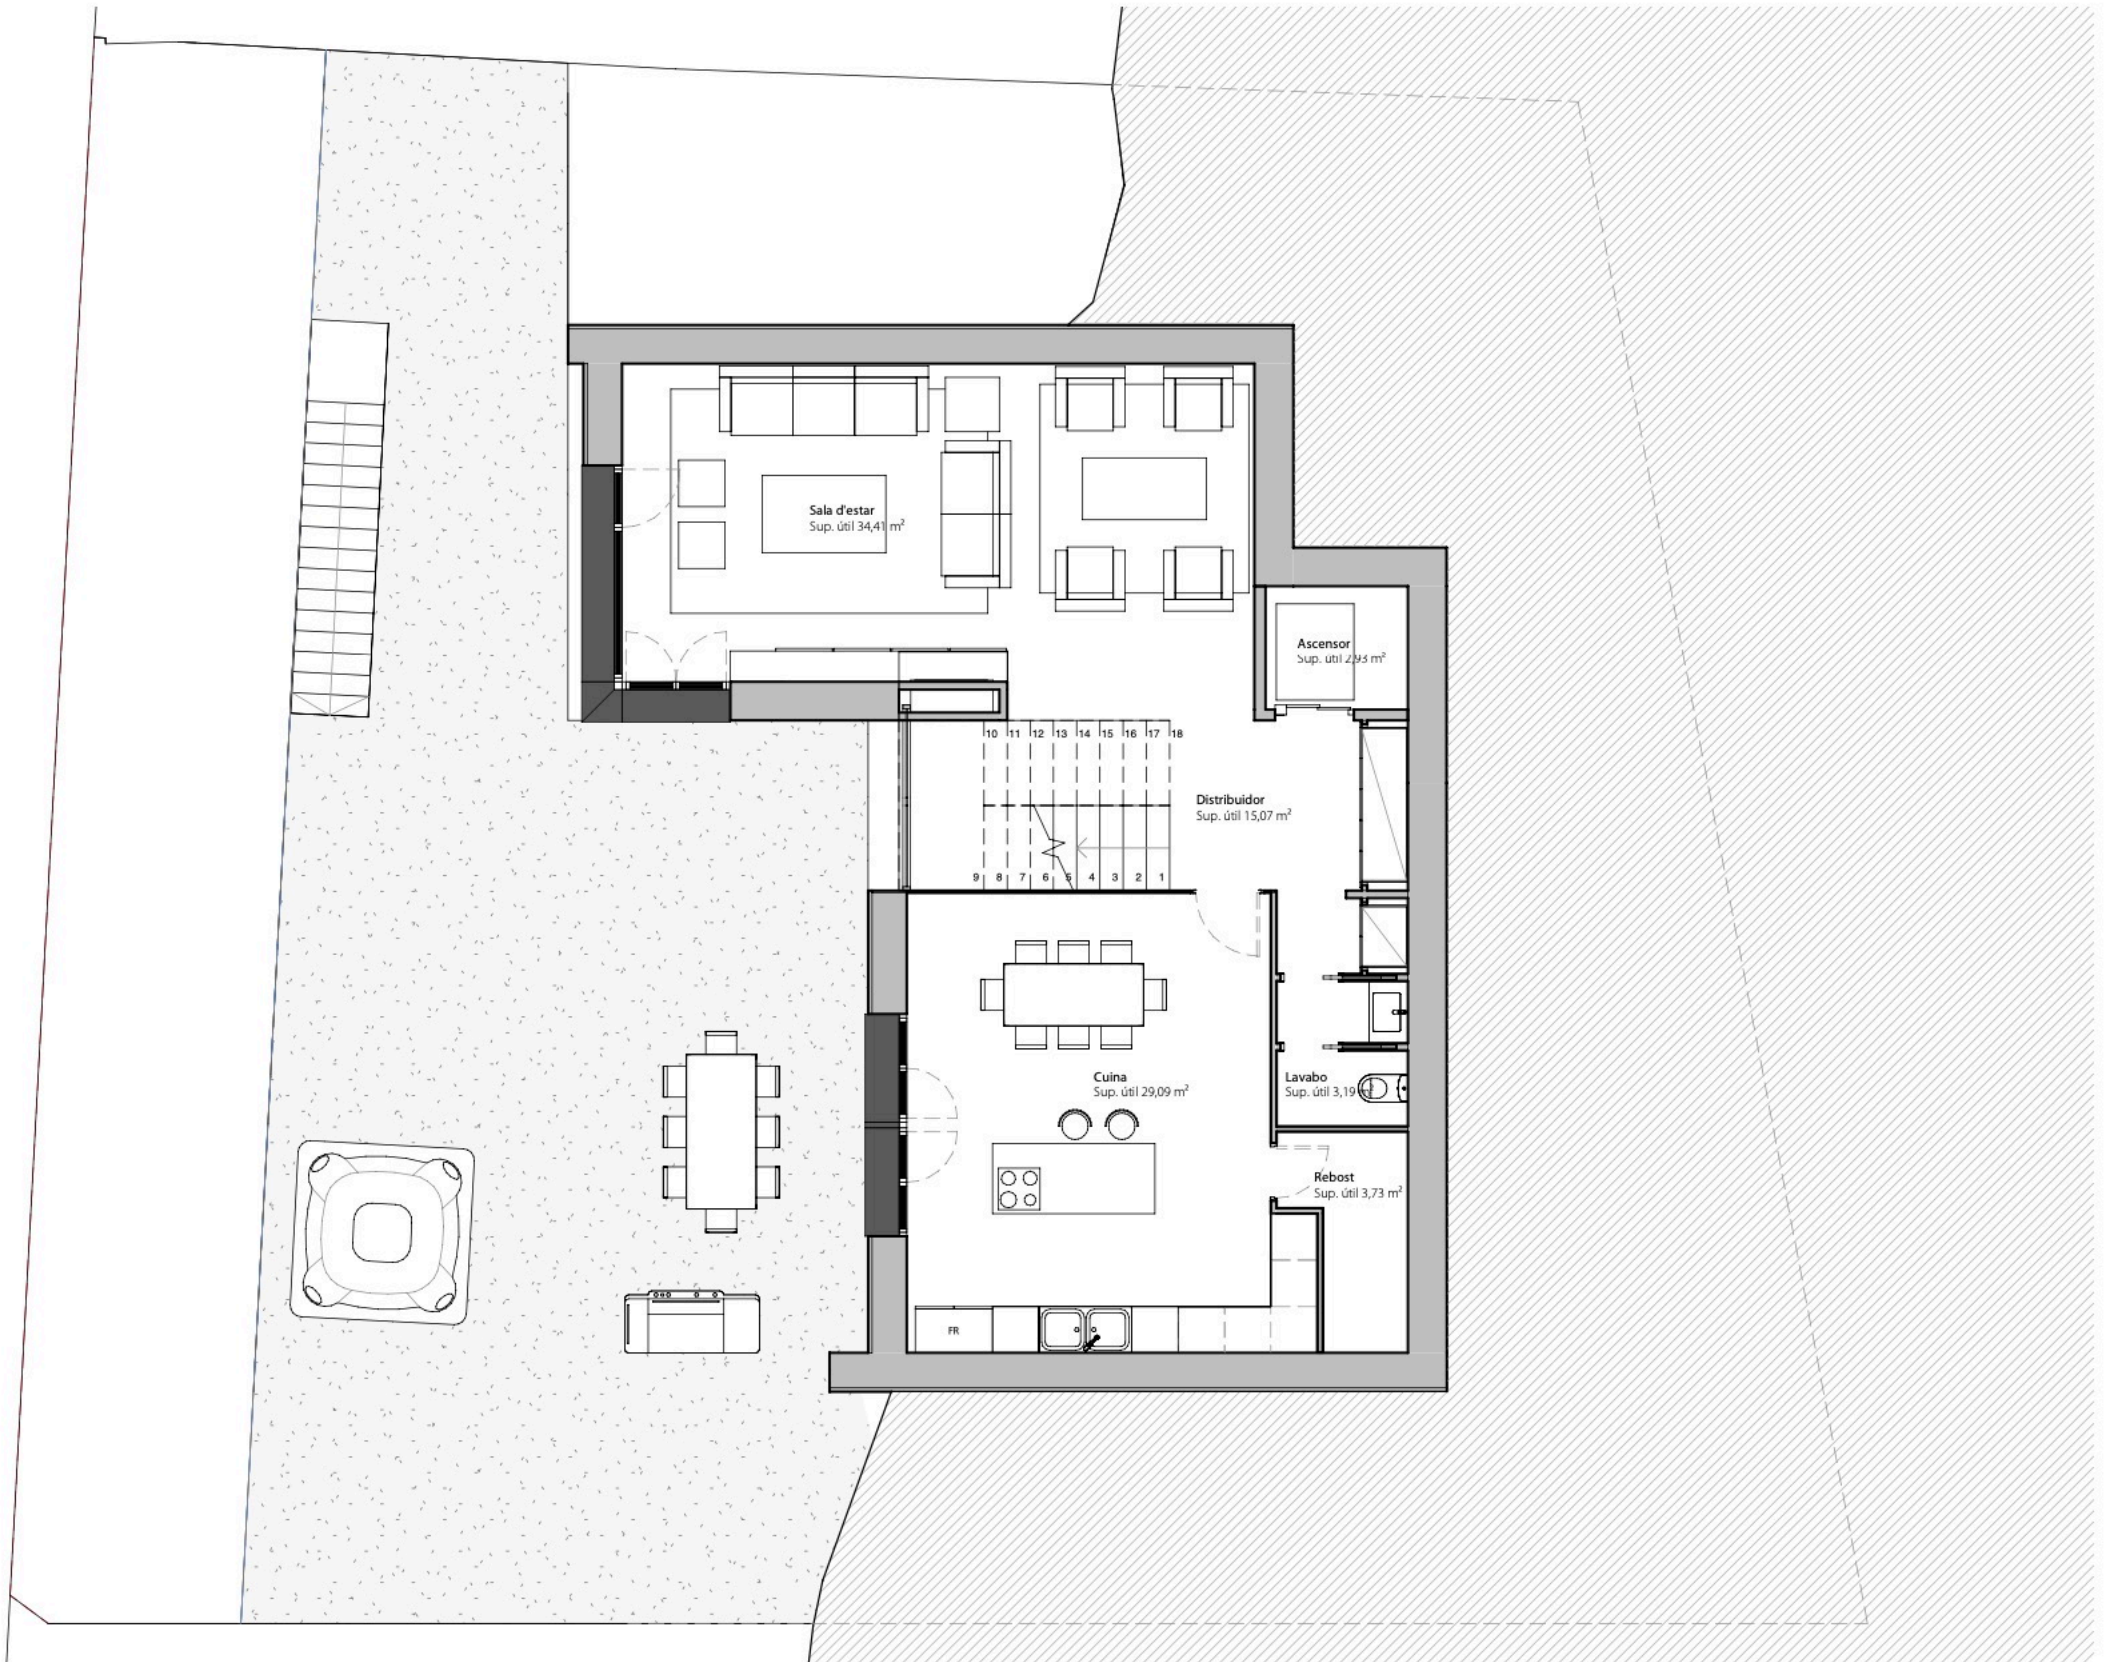

Carer d'Engolasters

Sala d'estar  
Sup. útil 34,41 m<sup>2</sup>

Ascensor  
Sup. útil 2,93 m<sup>2</sup>

Distribuidor  
Sup. útil 15,07 m<sup>2</sup>

Cuina  
Sup. útil 29,09 m<sup>2</sup>

Lavabo  
Sup. útil 3,19 m<sup>2</sup>

Rebost  
Sup. útil 3,73 m<sup>2</sup>

FR