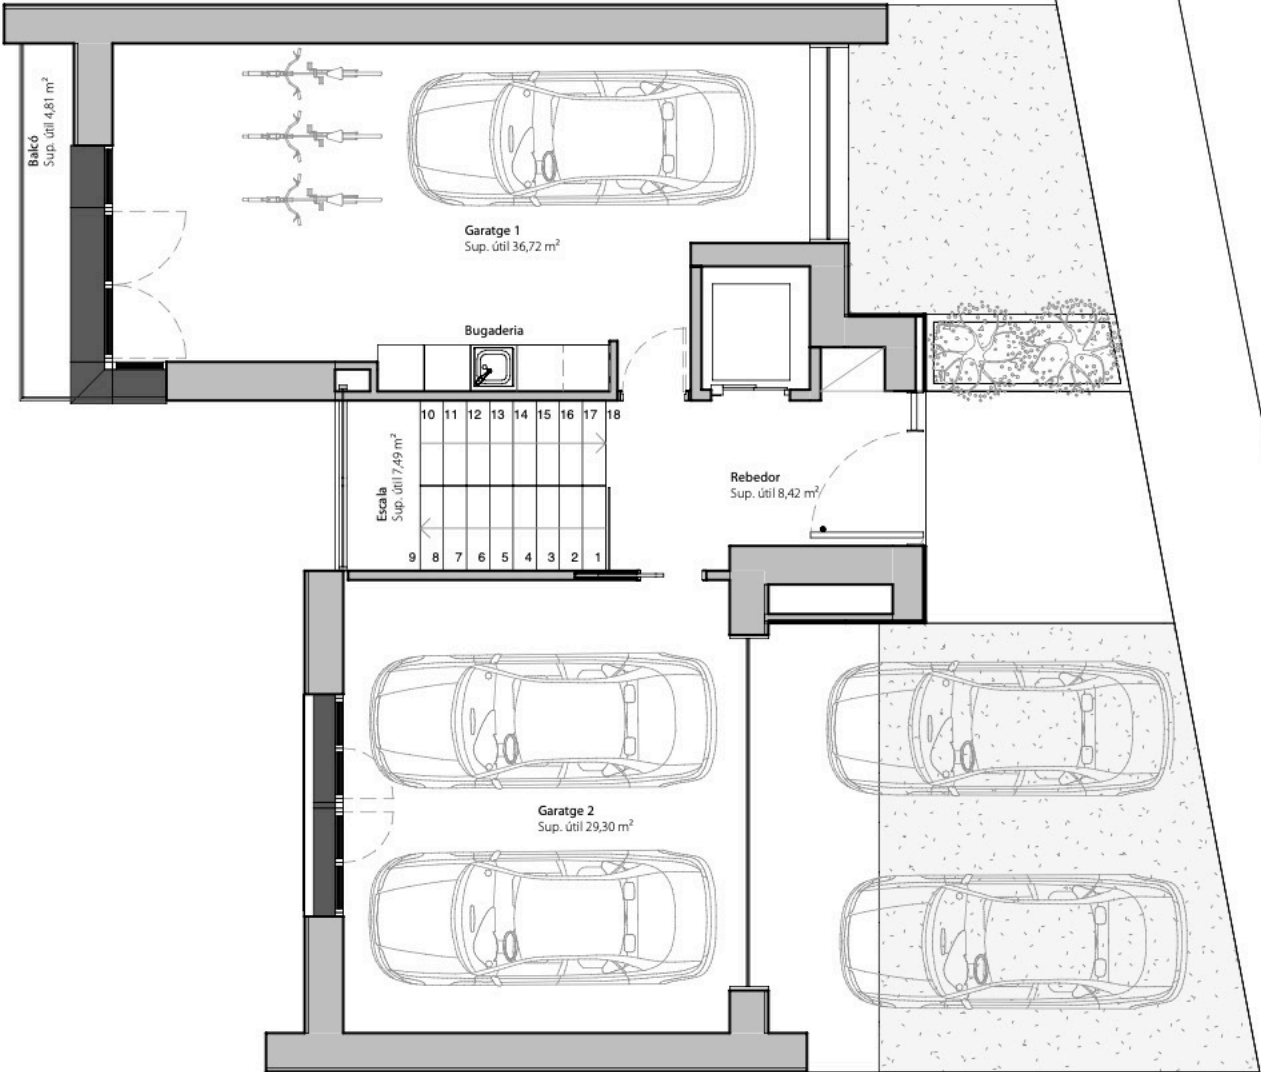

Carer d'Engolasters

Sala d'estar  
Sup. útil 34,41 m<sup>2</sup>

Ascensor  
Sup. útil 2,93 m<sup>2</sup>

Distribuidor  
Sup. útil 15,07 m<sup>2</sup>

Cuina  
Sup. útil 29,09 m<sup>2</sup>

Lavabo  
Sup. útil 3,19 m<sup>2</sup>

Rebost  
Sup. útil 3,73 m<sup>2</sup>

FR