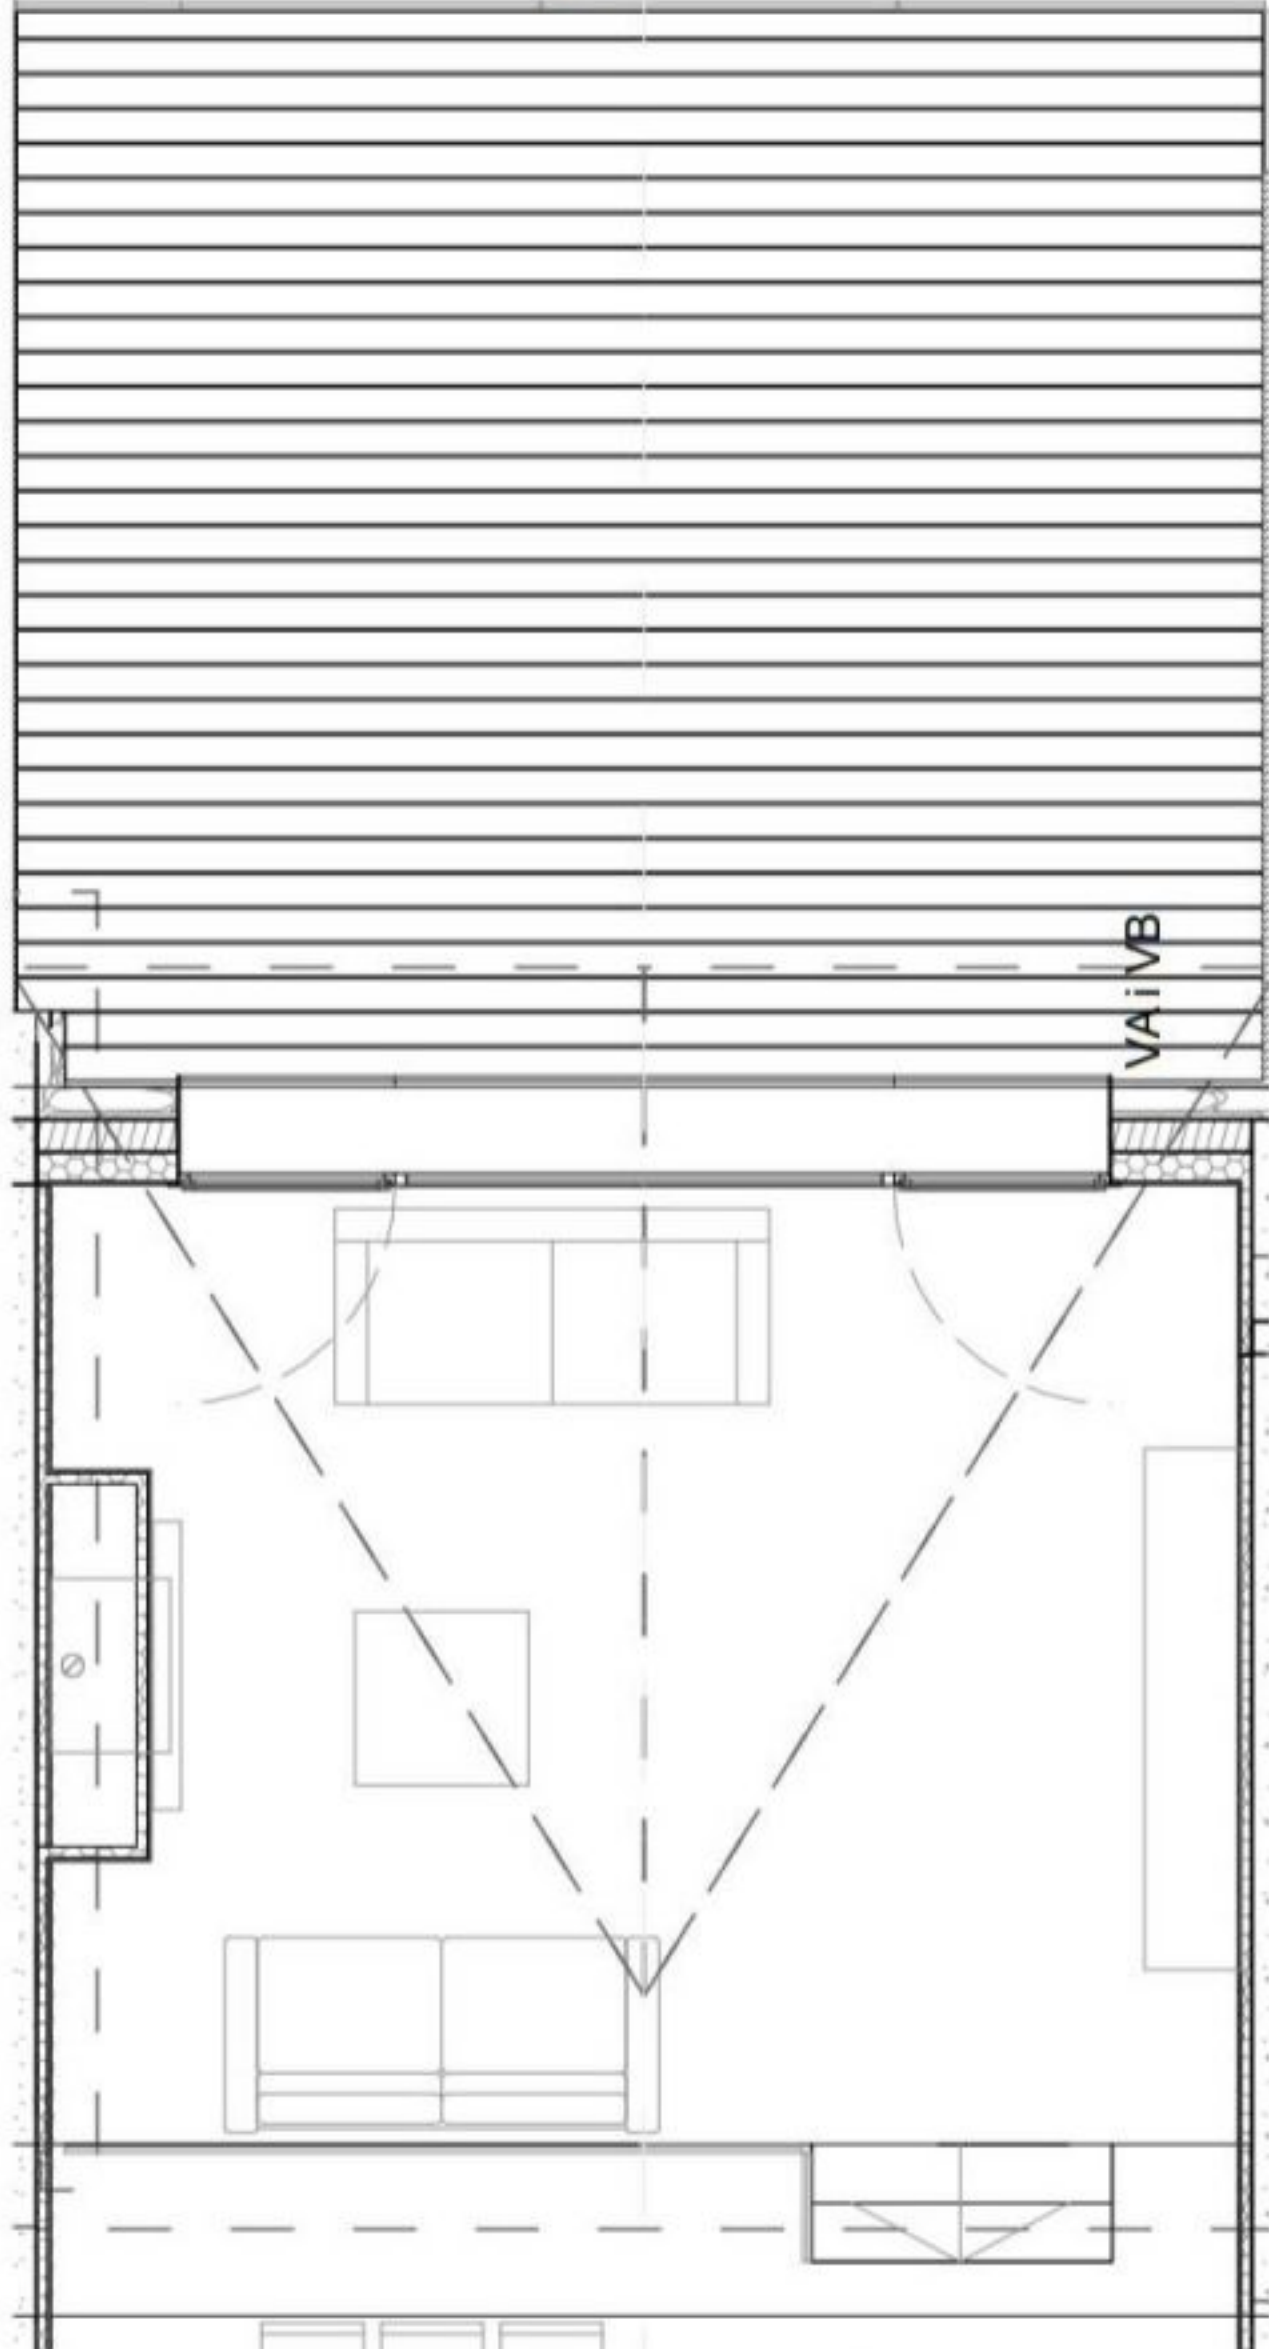

Rampa 7%

C06a08 FPr

C7 Planta Baixa (Soterrani)
SC = 63,14 m²

C4 Planta Baixa
SC = 58,08 m²

Terrassa
SÚ = 28,92 m²

C07 SL

Casa 7

C06a08 FPr

Jardineras rectangulares
de fibra imitació Corten

Grava

Terrassa Jardí
SU = 54,69 m²

Fusta sintètica

Dormitori 1
SU = 12,98 m²

Bany 1
SU = 37,87 m²

Dormitori 2
SU = 12,74 m²

Vestíbul Escala Ascensor
SU = 19,27 m²

Escala 18 graons
Pel·lisa 25 cm + 2 cm (27 cm)
Contrapeija 17,7 cm

Bany 3
SU = 5,09 m²

Tarja superior de vidre a tota la
largada del bany

C7 Planta Primera
SC = 67,54 m²

C06a08 FPr

C7 Planta Segona
SC = 67,54 m²