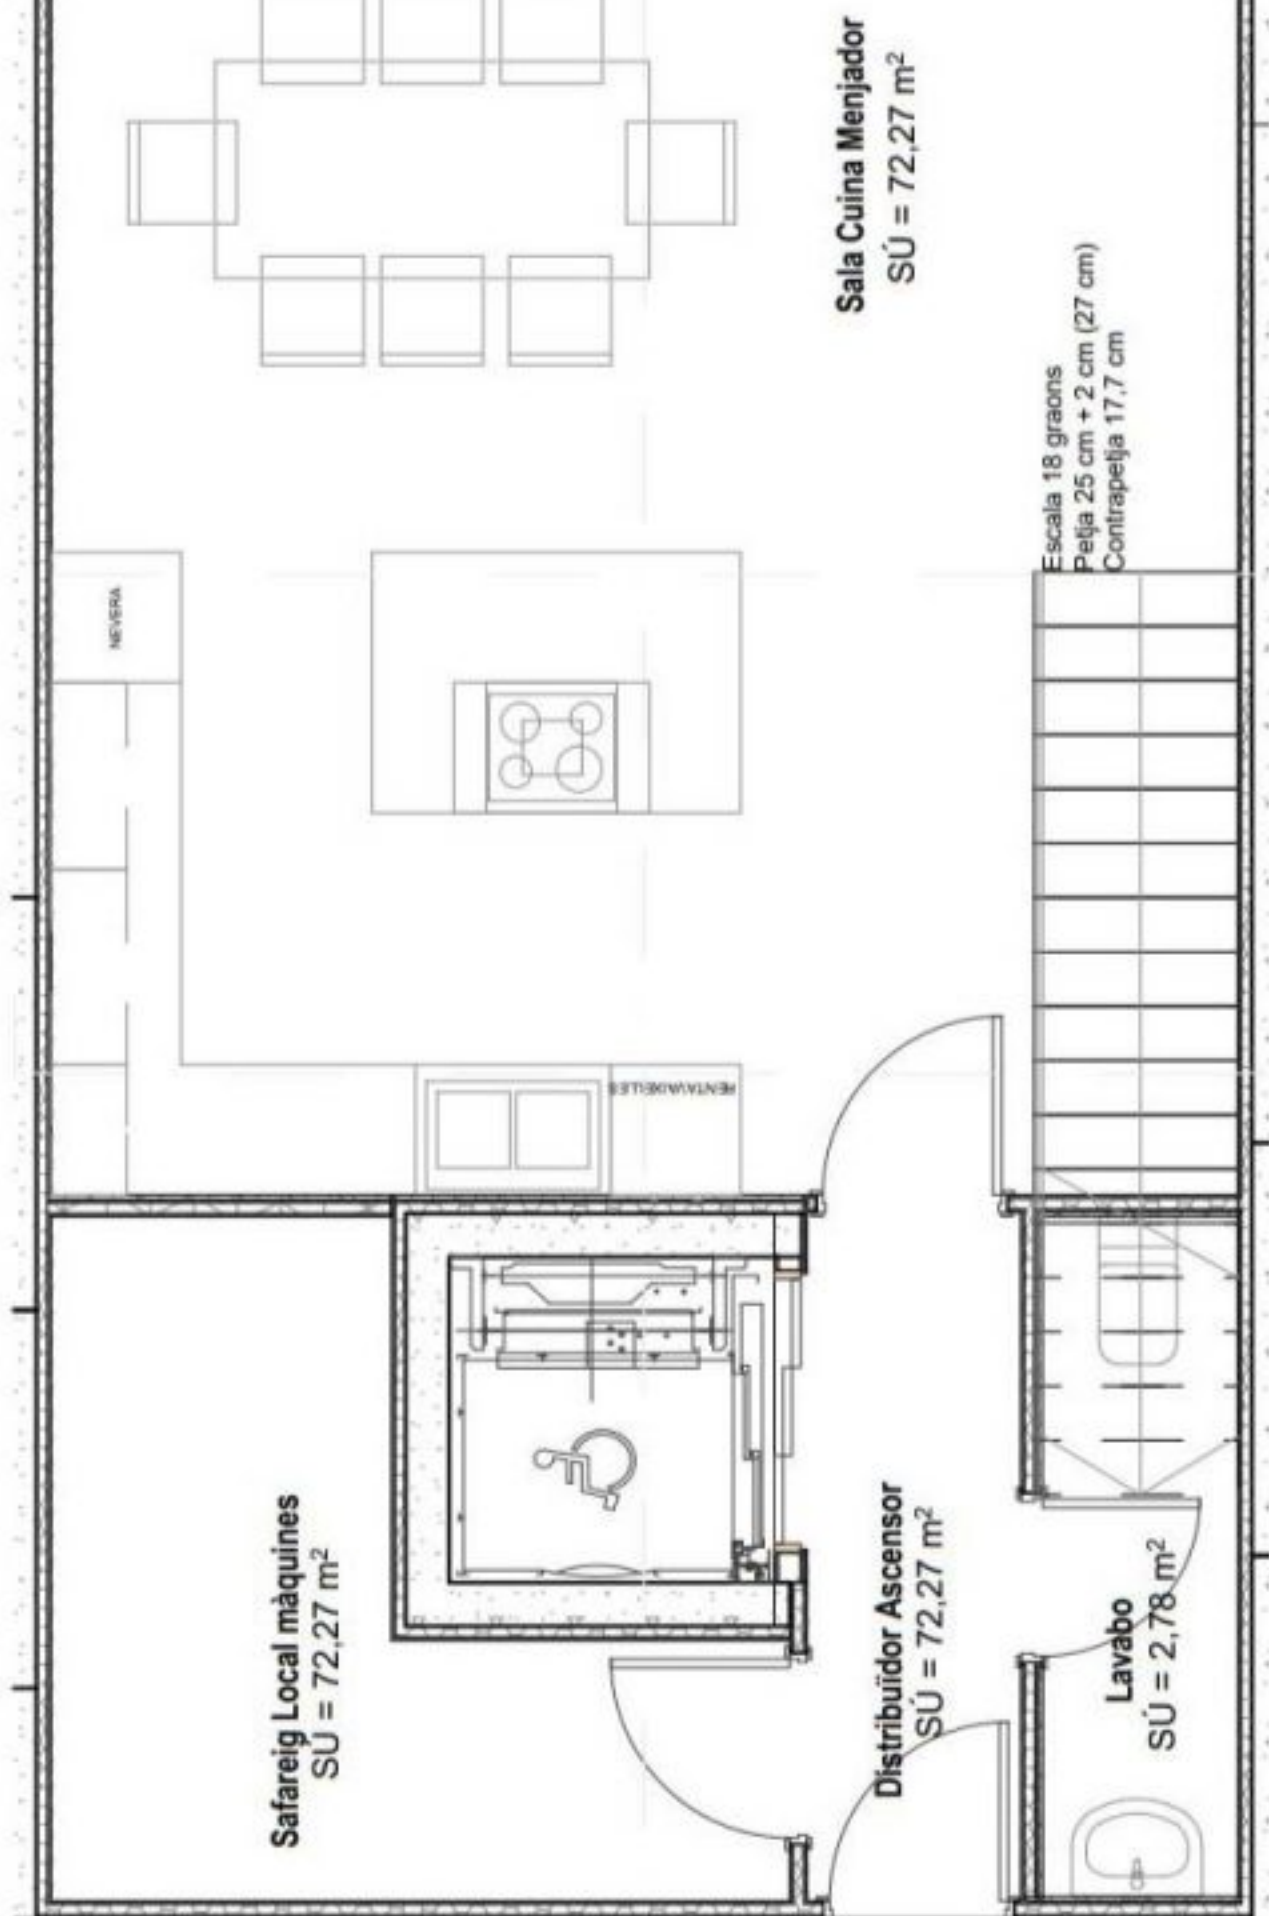

Rampa 7%

C06a08 FPr

C7 Planta Baixa (Soterrani)
SC = 63,14 m²

C4 Planta Baixa
SC = 58,08 m²

Terrassa
SÚ = 28,92 m²

C07 SL

Casa 7

C06a08 FPr

Jardineras rectangulares
de fibra imitació Corten

Grava

Terrassa Jardí
SU = 54,69 m²

Fusta sintètica

Dormitori 1
SU = 12,98 m²

Bany 1
SU = 37,87 m²

Dormitori 2
SU = 12,74 m²

Vestíbul Escala Ascensor
SU = 19,27 m²

Escala 18 graons
Pel·lisa 25 cm + 2 cm (27 cm)
Contrapeija 17,7 cm

Bany 3
SU = 5,09 m²

Tarja superior de vidre a tota la
largada del bany

C7 Planta Primera
SC = 67,54 m²

C06a08 FPr

C7 Planta Segona
SC = 67,54 m²