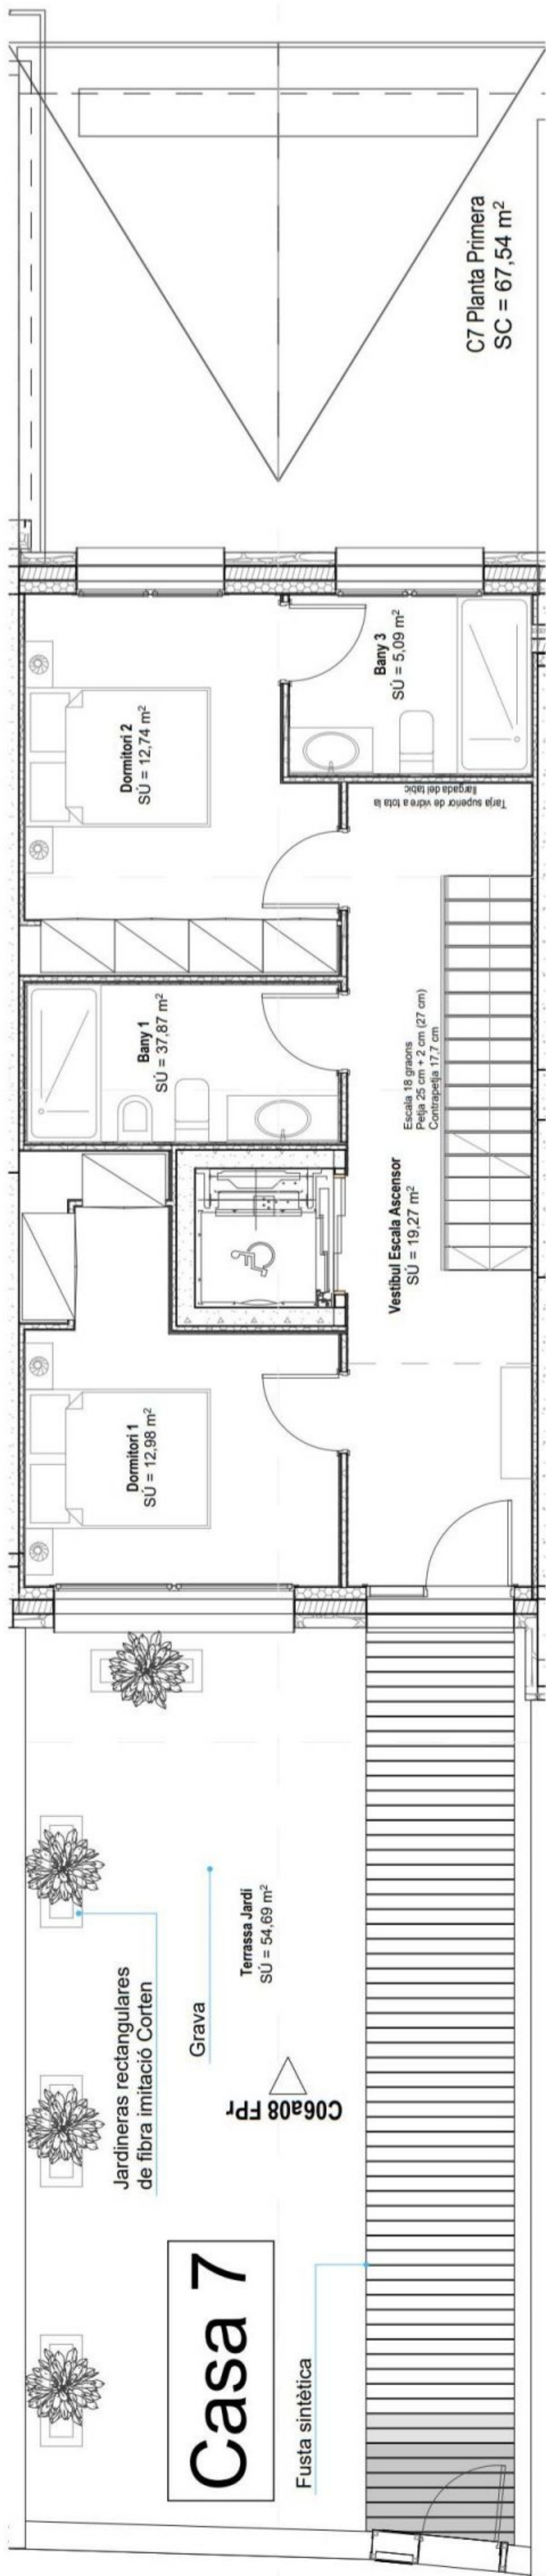

Rampa 7%

C06a08 FPr

C7 Planta Baixa (Soterrani)
SC = 63,14 m²

C4 Planta Baixa
SC = 58,08 m²

Terrassa
SÚ = 28,92 m²

C07 SL

Casa 7

C06a08 FPr

Jardineras rectangulares
de fibra imitació Corten

Grava

Terrassa Jardí
SU = 54,69 m²

Fusta sintètica

Dormitori 1
SU = 12,98 m²

Bany 1
SU = 37,87 m²

Dormitori 2
SU = 12,74 m²

Vestíbul Escala Ascensor
SU = 19,27 m²

Escala 18 graons
Pel·lisa 25 cm + 2 cm (27 cm)
Contrapeija 17,7 cm

Bany 3
SU = 5,09 m²

Tarja superior de vidre a tota la
largada del bany

C7 Planta Primera
SC = 67,54 m²

C06a08 FPr

C7 Planta Segona
SC = 67,54 m²