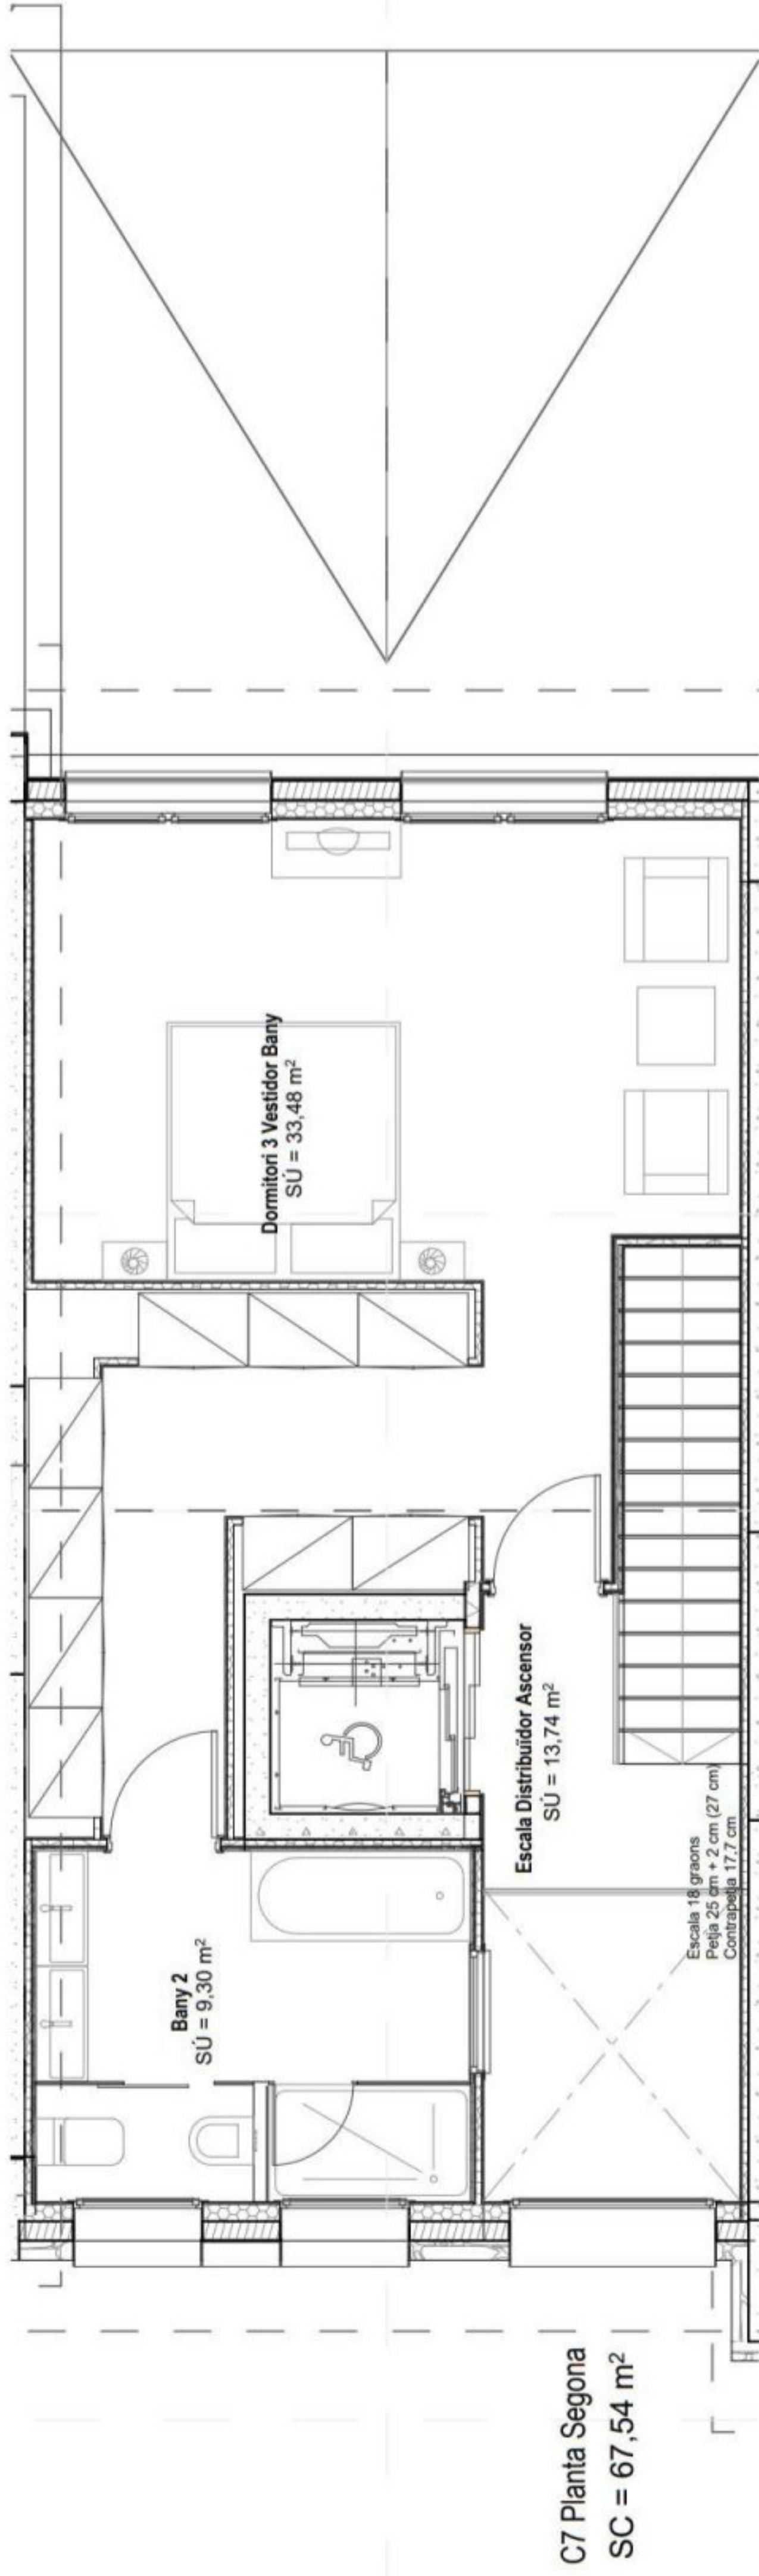

Rampa 7%

C06a08 FPr

C7 Planta Baixa (Soterrani)
SC = 63,14 m²

C4 Planta Baixa
SC = 58,08 m²

Terrassa
SÚ = 28,92 m²

C07 SL

Casa 7

C06a08 FPr

Jardineras rectangulares
de fibra imitació Corten

Grava

Terrassa Jardí
SU = 54,69 m²

Fusta sintètica

Dormitori 1
SU = 12,98 m²

Bany 1
SU = 37,87 m²

Dormitori 2
SU = 12,74 m²

Vestíbul Escala Ascensor
SU = 19,27 m²

Escala 18 graons
Pel·lisa 25 cm + 2 cm (27 cm)
Contrapeija 17,7 cm

Bany 3
SU = 5,09 m²

Tarja superior de vidre a tota la
largada del bany

C7 Planta Primera
SC = 67,54 m²

C06a08 FPr

C7 Planta Segona
SC = 67,54 m²