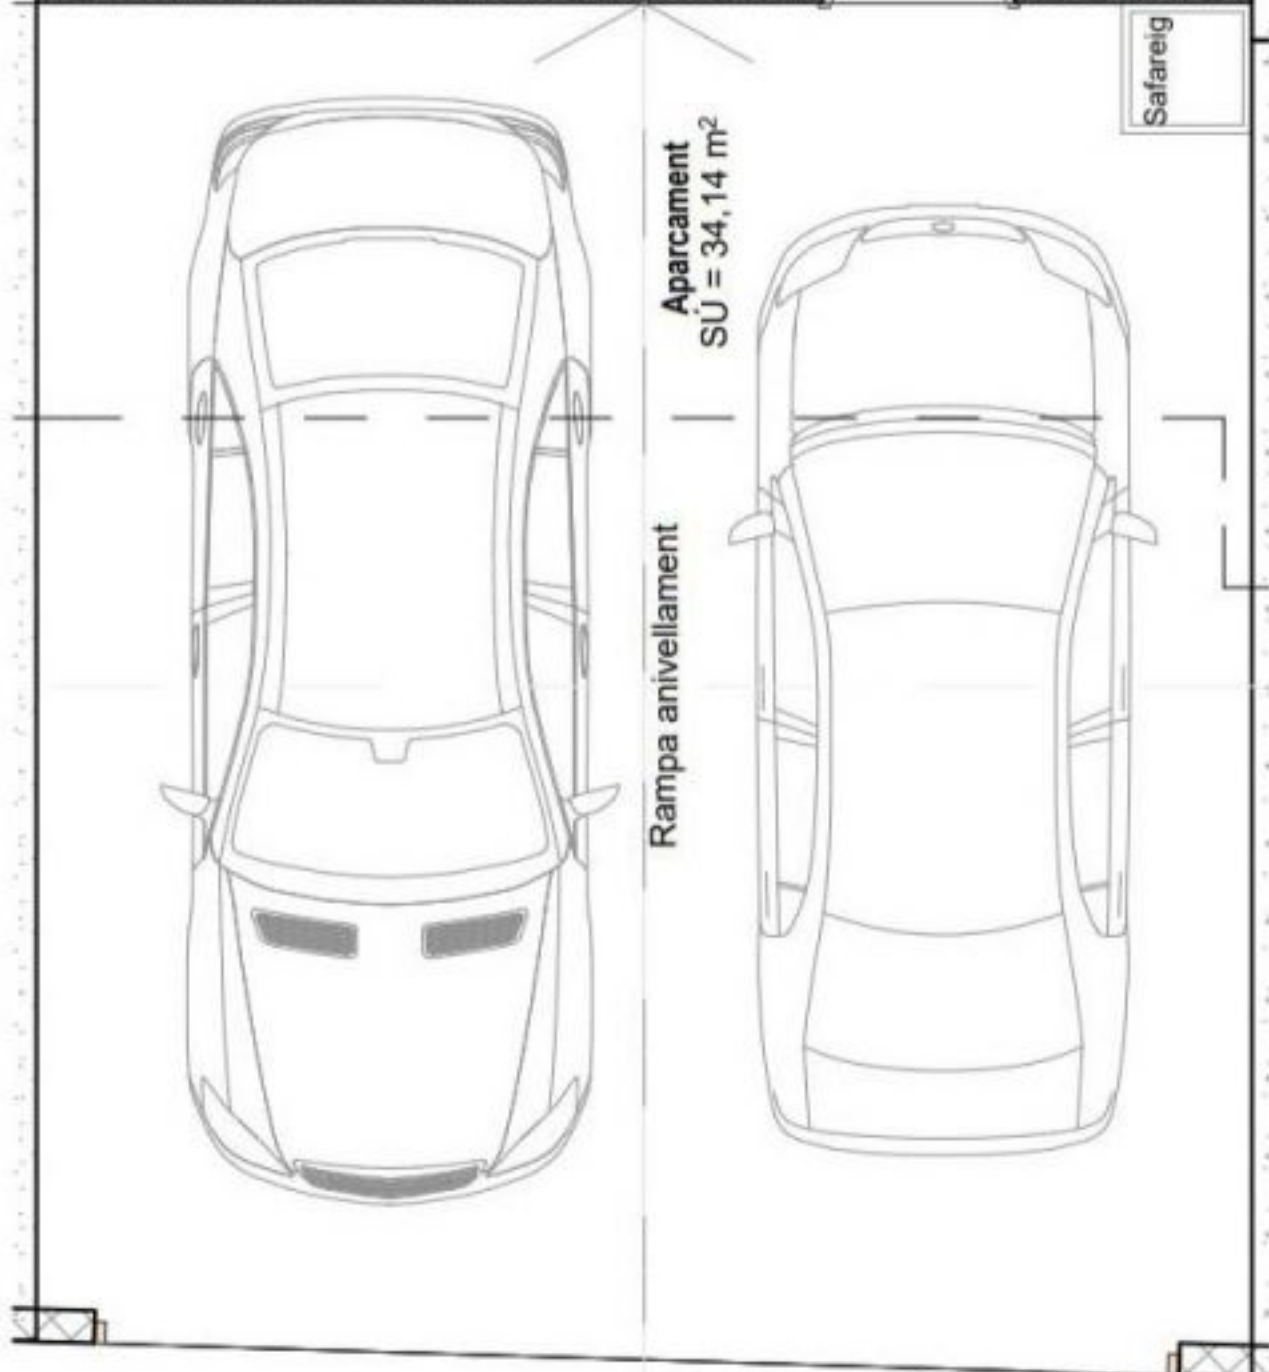

Rampa 7%

C06a08 FPr

C7 Planta Baixa (Soterrani)
SC = 63,14 m²

C4 Planta Baixa
SC = 58,08 m²

Terrassa
SÚ = 28,92 m²

C07 SL

Casa 7

C06a08 FPr

Jardineras rectangulares
de fibra imitació Corten

Grava

Terrassa Jardí
SU = 54,69 m²

Fusta sintètica

Dormitori 1
SU = 12,98 m²

Bany 1
SU = 37,87 m²

Dormitori 2
SU = 12,74 m²

Vestíbul Escala Ascensor
SU = 19,27 m²

Escala 18 graons
Pel·lisa 25 cm + 2 cm (27 cm)
Contrapeija 17,7 cm

Bany 3
SU = 5,09 m²

Tarja superior de vidre a tota la
largada del bany

C7 Planta Primera
SC = 67,54 m²

C06a08 FPr

C7 Planta Segona
SC = 67,54 m²