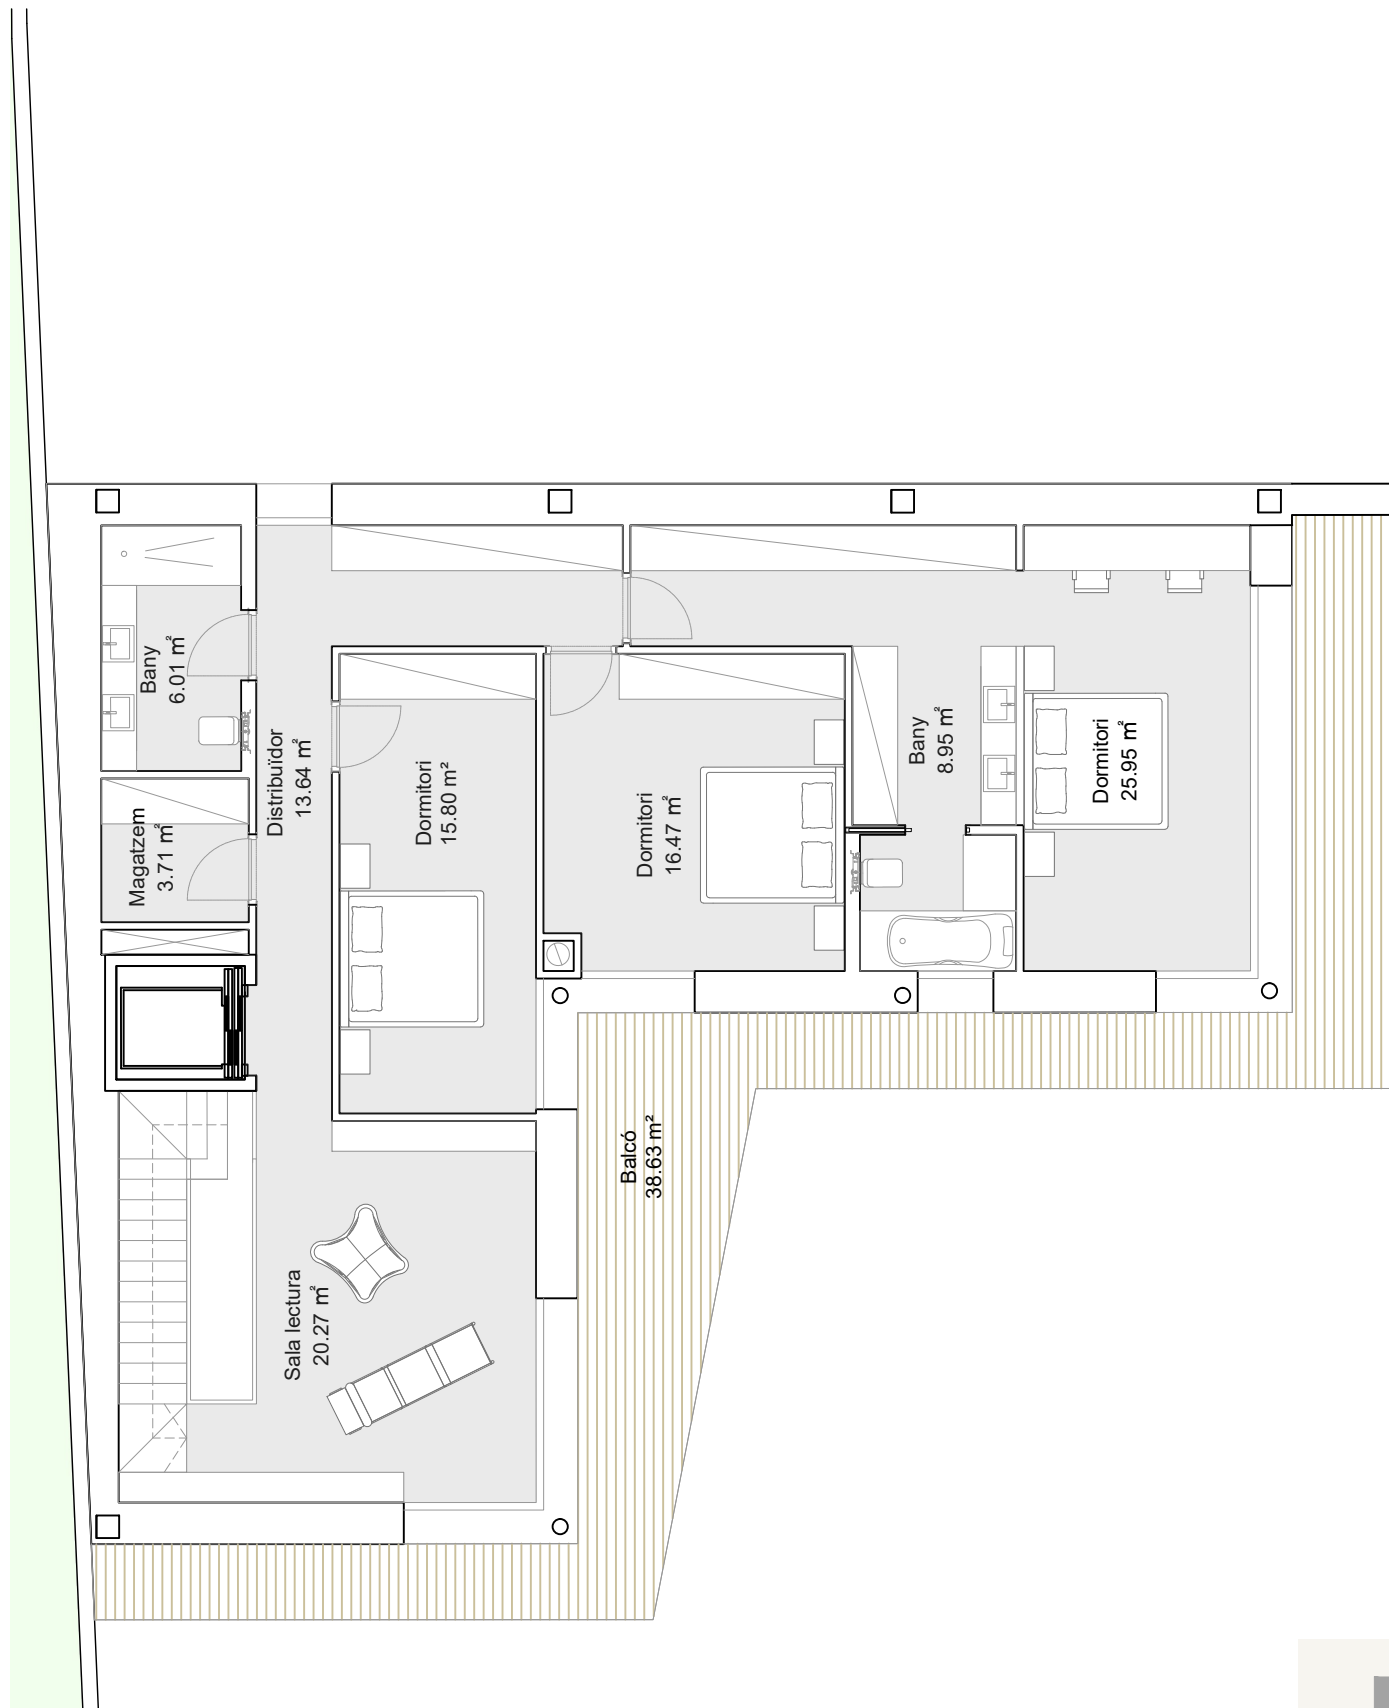

XALET - PLANTA SOTERRANI

P1 Habitatge	161,93 m ²
P1 Balcó	38,64 m ²
PB Habitatge	161,93 m ²
PB Terrassa i Jardí	336,47 m ²
P-1 Aparcament	442,54 m ²
Superfície total:	1.141,51 m ²

LAVA

Nota: Els límits, les superfícies, les mides, la configuració i altres, estan subjectes a possibles modificacions, exigències tècniques, jurídiques o comercials. El total de m² d'habitatge pot quedar afectat.

XALET - PLANTA BAIXA

P1 Habitatge	161,93 m ²
P1 Balcó	38,64 m ²
PB Habitatge	161,93 m ²
PB Terrassa i Jardí	336,47 m ²
P-1 Aparcament	442,54 m ²
Superfície total:	1.141,51 m ²

Nota: Els límits, les superfícies, les mides, la configuració i altres, estan subjectes a possibles modificacions, exigències tècniques, jurídiques o comercials. El total de m² d'habitatge pot quedar afectat.

XALET - PLANTA PRIMERA

P1 Habitatge	161,93 m ²
P1 Balcó	38,64 m ²
PB Habitatge	161,93 m ²
PB Terrassa i Jardí	336,47 m ²
P-1 Aparcament	442,54 m ²
Superfície total:	1.141,51 m ²