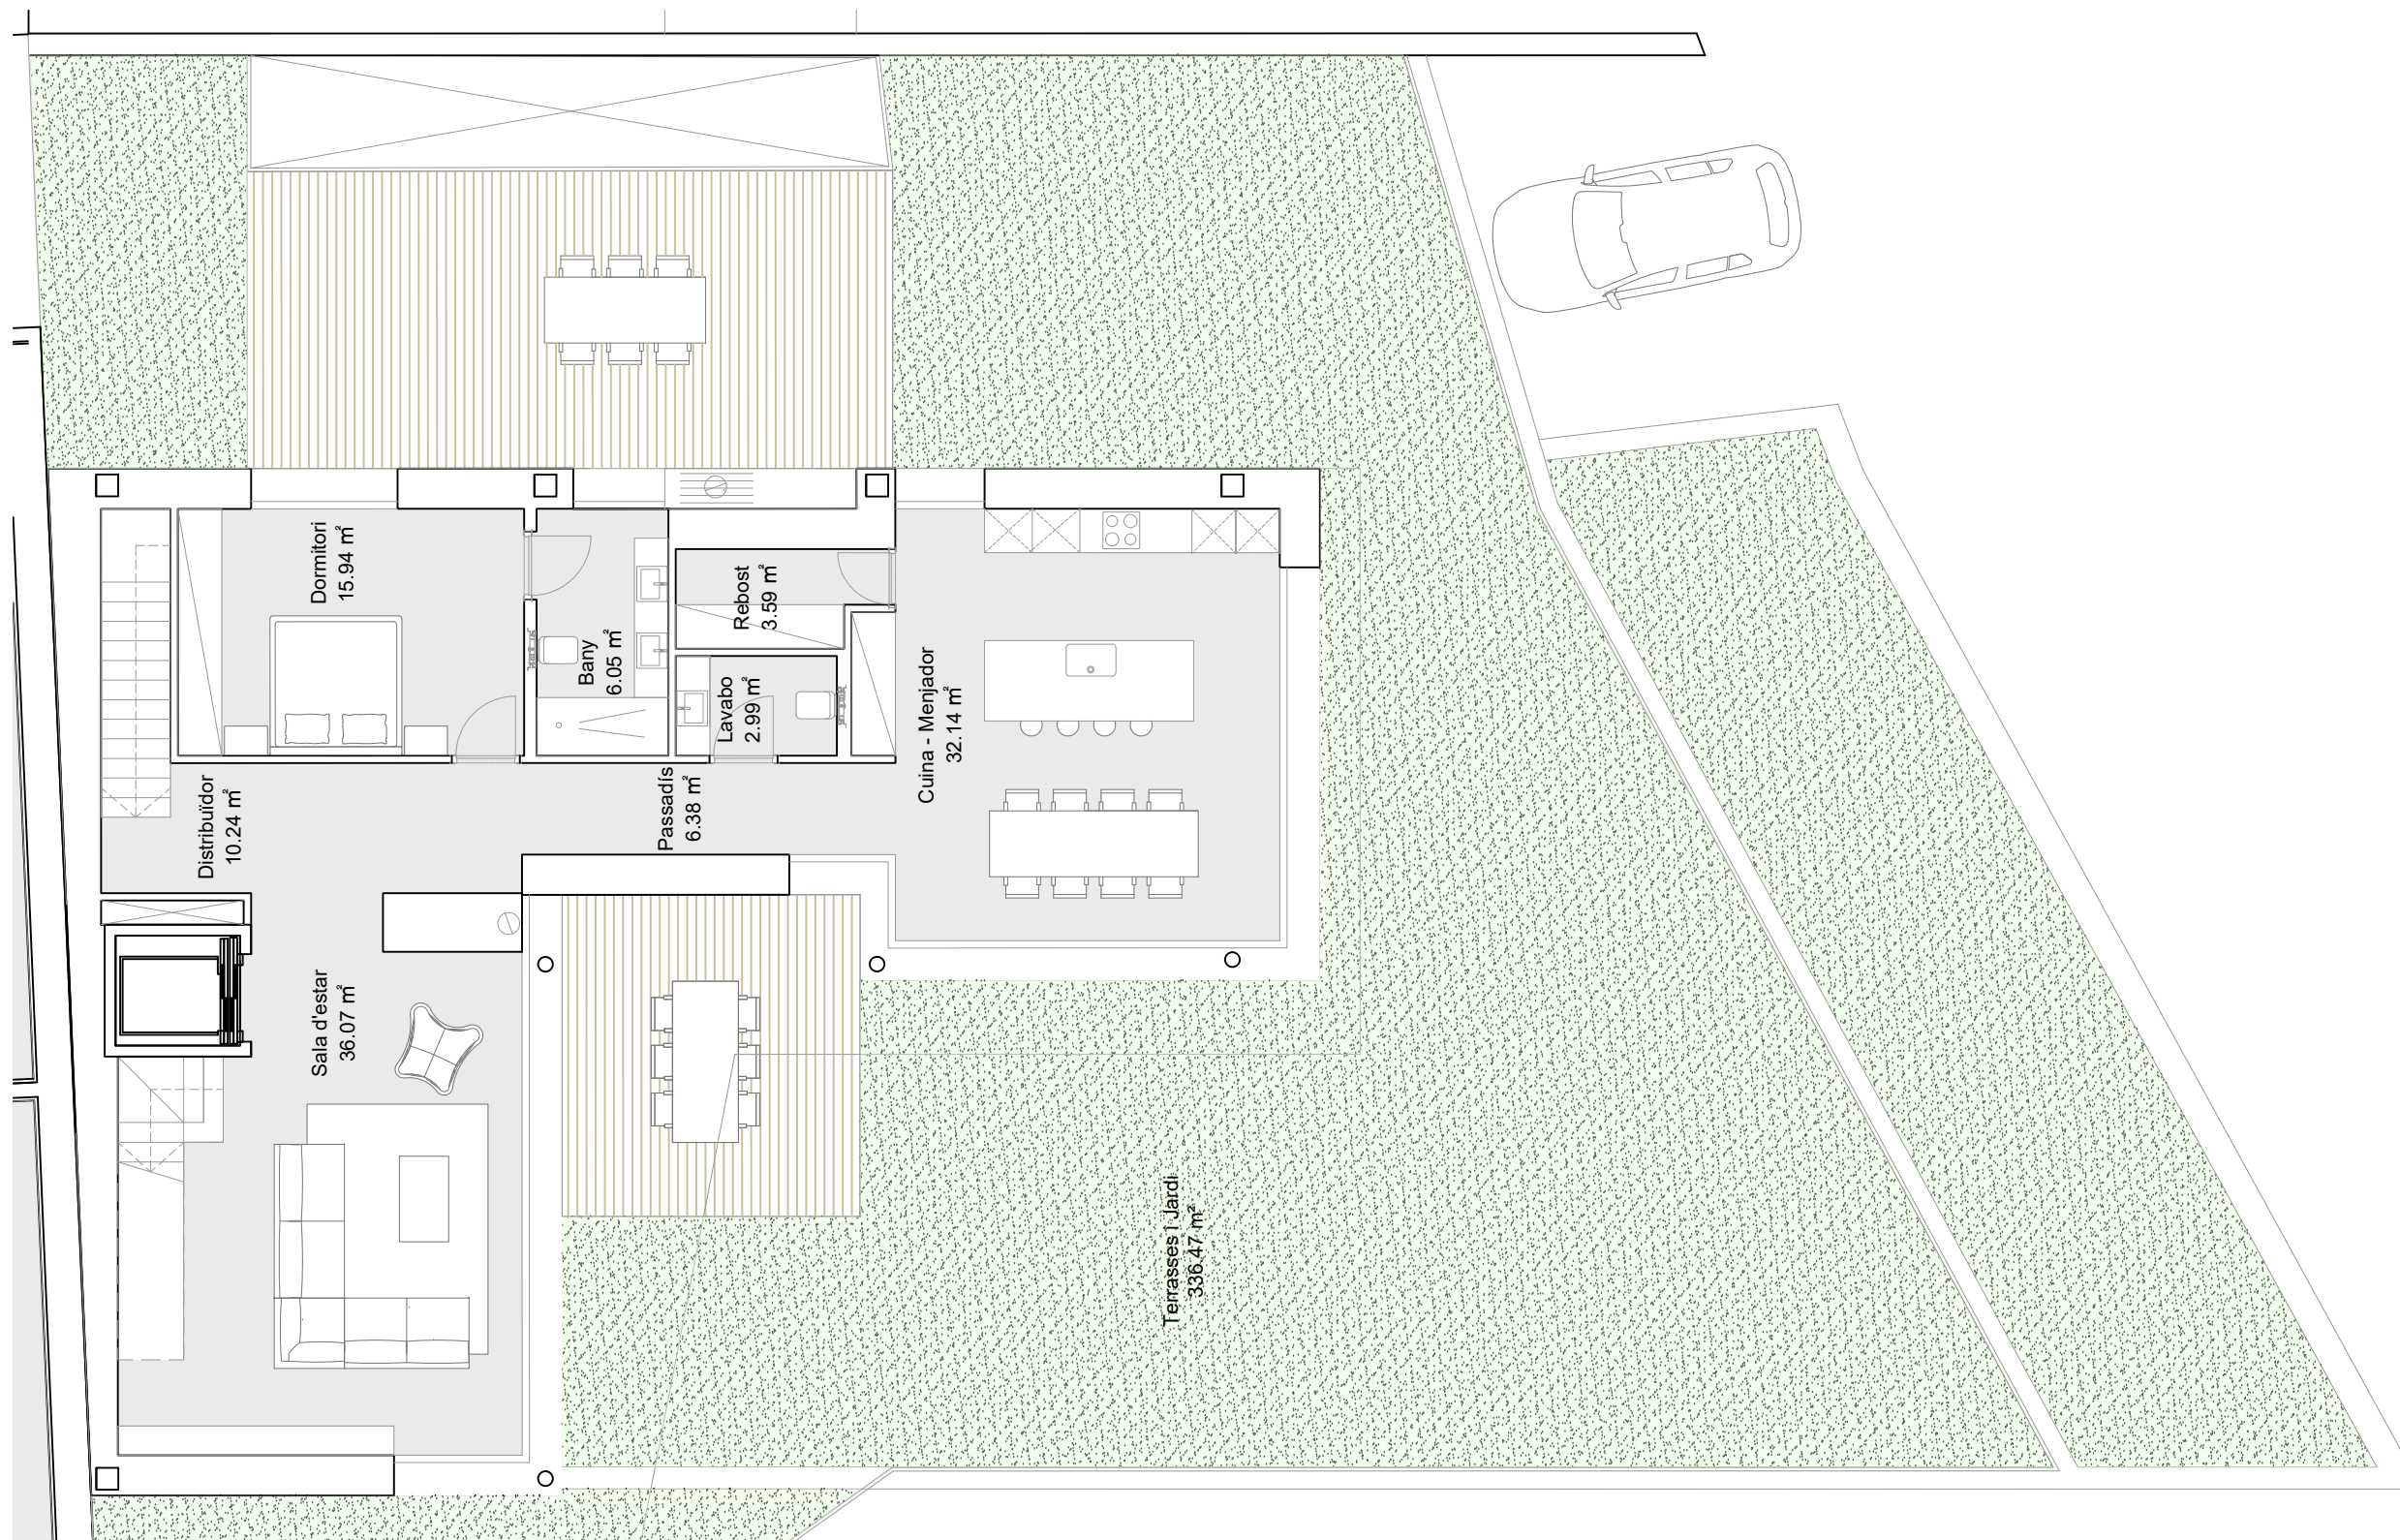

Nota: Els límits, les superfícies, les mides, la configuració i altres, estan subjectes a possibles modificacions, exigències tècniques, jurídiques o comercials. El total de m² d'habitatge pot quedar afectat.

XALET - PLANTA SOTERRANI

P1 Habitatge	161,93 m ²
P1 Balcó	38,64 m ²
PB Habitatge	161,93 m ²
PB Terrassa i Jardí	336,47 m ²
P-1 Aparcament	442,54 m ²
Superfície total:	1.141,51 m ²

LAVA

Nota: Els límits, les superfícies, les mides, la configuració i altres, estan subjectes a possibles modificacions, exigències tècniques, jurídiques o comercials. El total de m² d'habitatge pot quedar afectat.

XALET - PLANTA BAIXA

P1 Habitatge	161,93 m ²
P1 Balcó	38,64 m ²
PB Habitatge	161,93 m ²
PB Terrassa i Jardí	336,47 m ²
P-1 Aparcament	442,54 m ²
Superfície total:	1.141,51 m ²

Nota: Els límits, les superfícies, les mides, la configuració i altres, estan subjectes a possibles modificacions, exigències tècniques, jurídiques o comercials. El total de m² d'habitatge pot quedar afectat.

XALET - PLANTA PRIMERA

P1 Habitatge	161,93 m ²
P1 Balcó	38,64 m ²
PB Habitatge	161,93 m ²
PB Terrassa i Jardí	336,47 m ²
P-1 Aparcament	442,54 m ²
Superfície total:	1.141,51 m ²