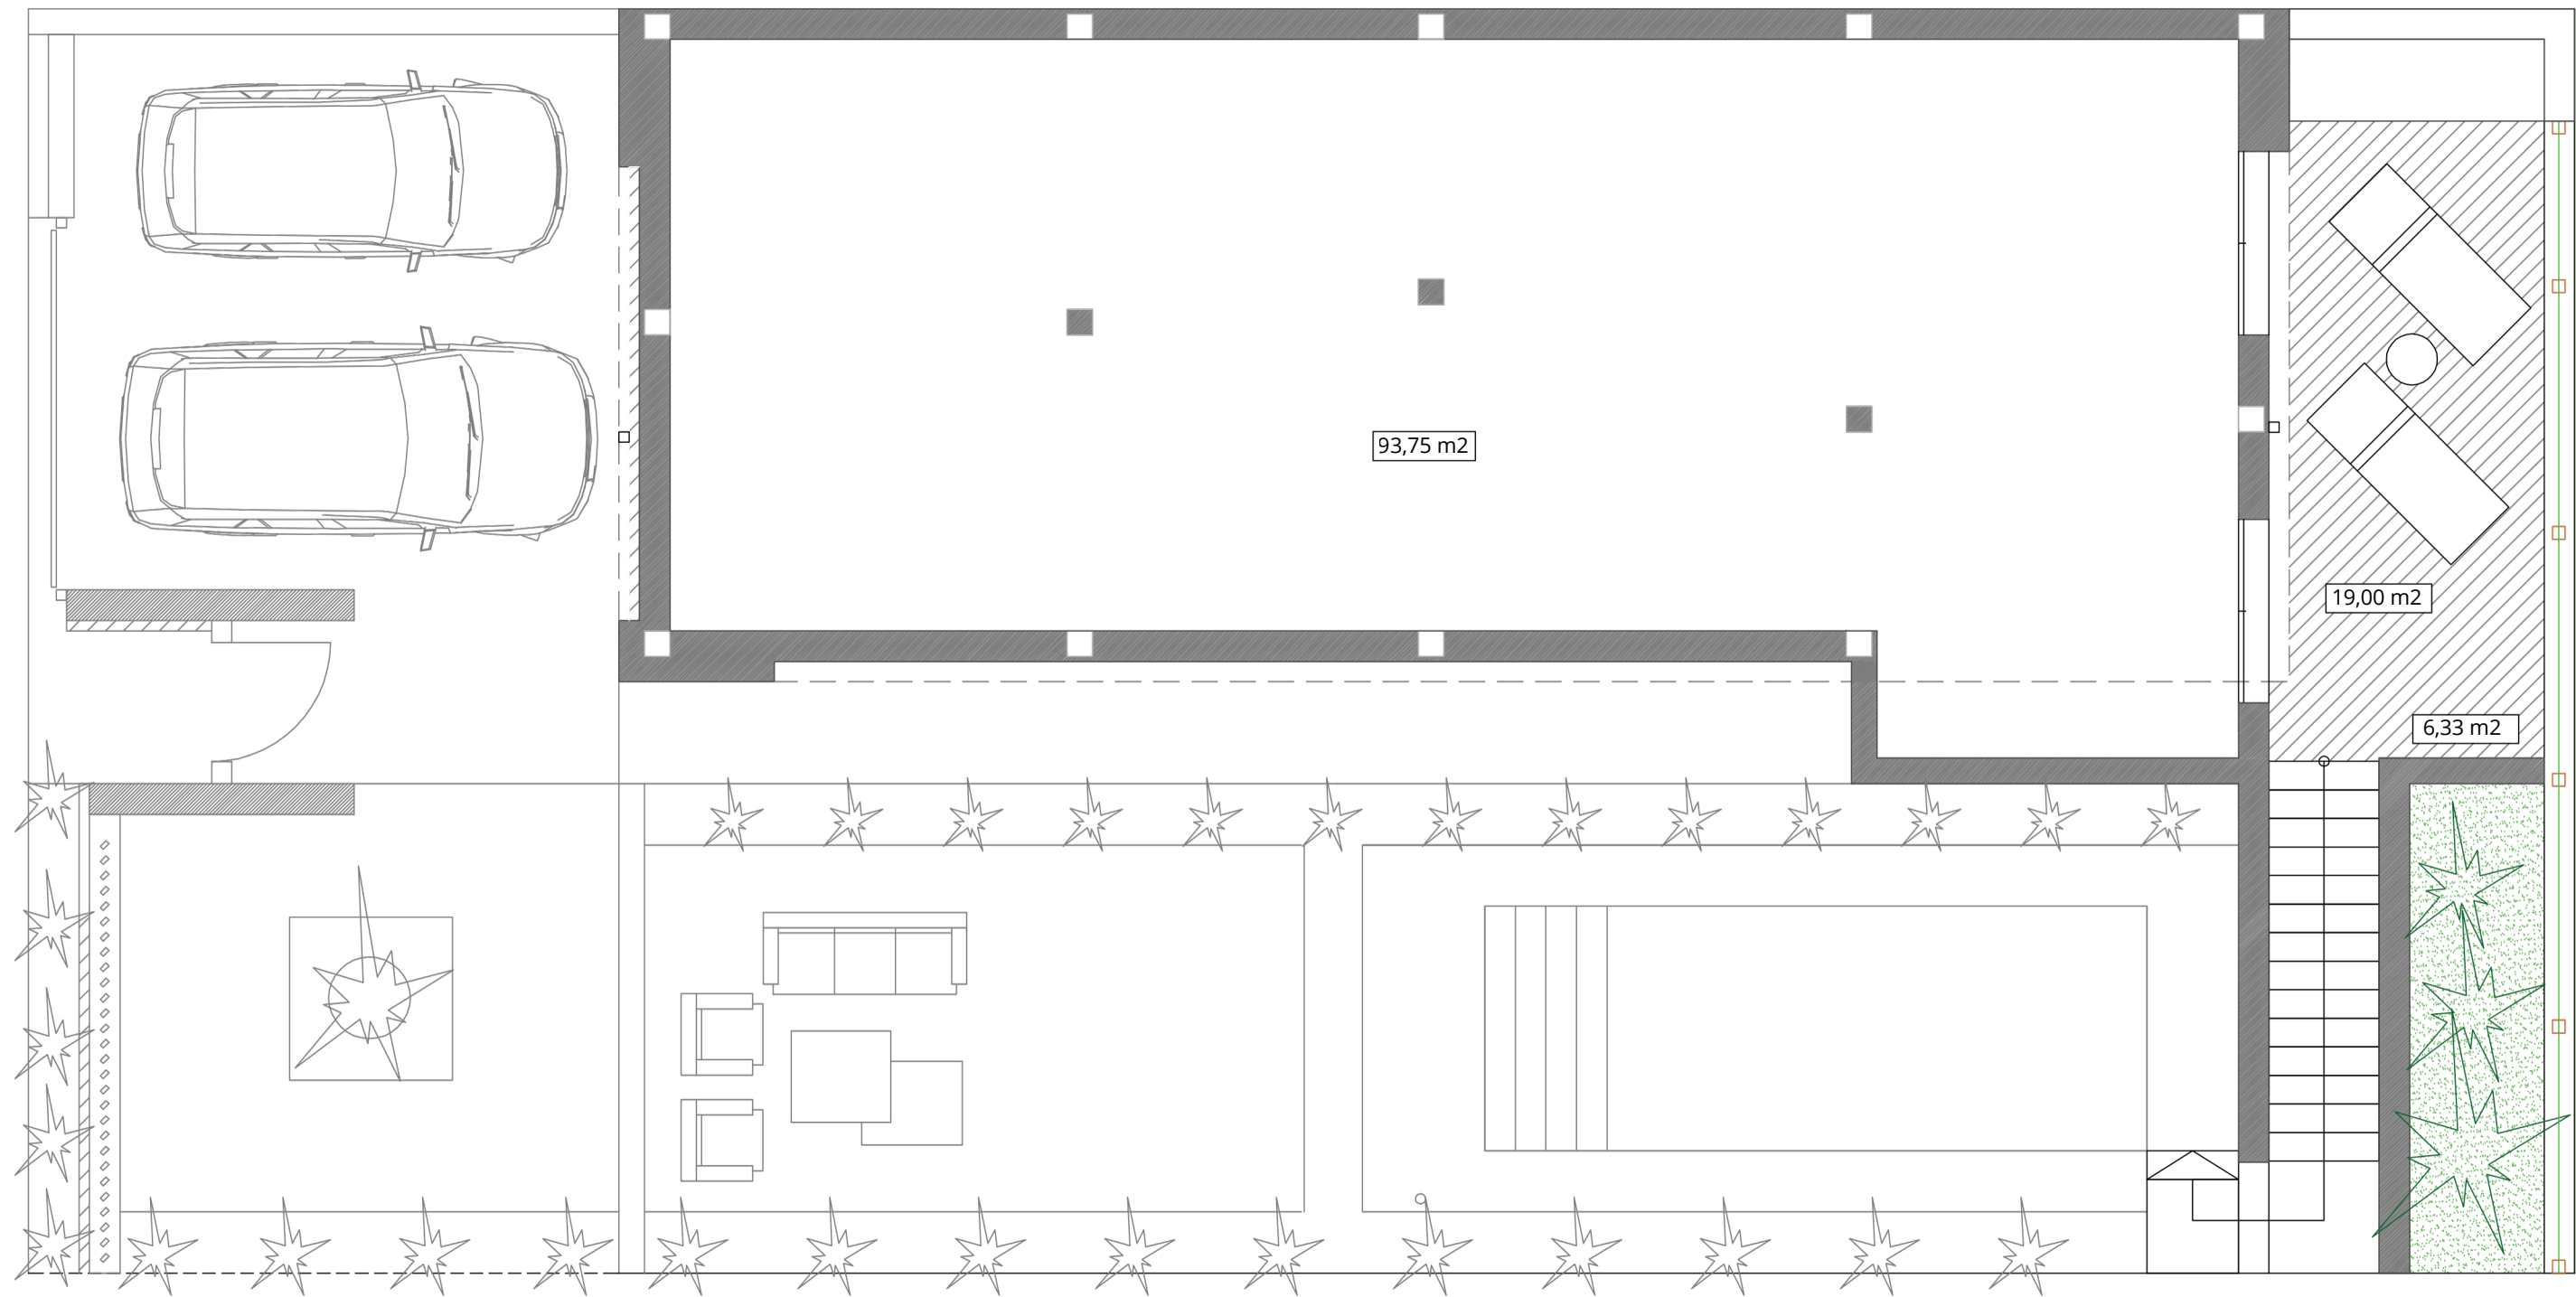

PLOT SIZE: 310,00 m² PLANTA BAJA

PLOT SIZE: 310,00 m2 PLANTA SOTANO