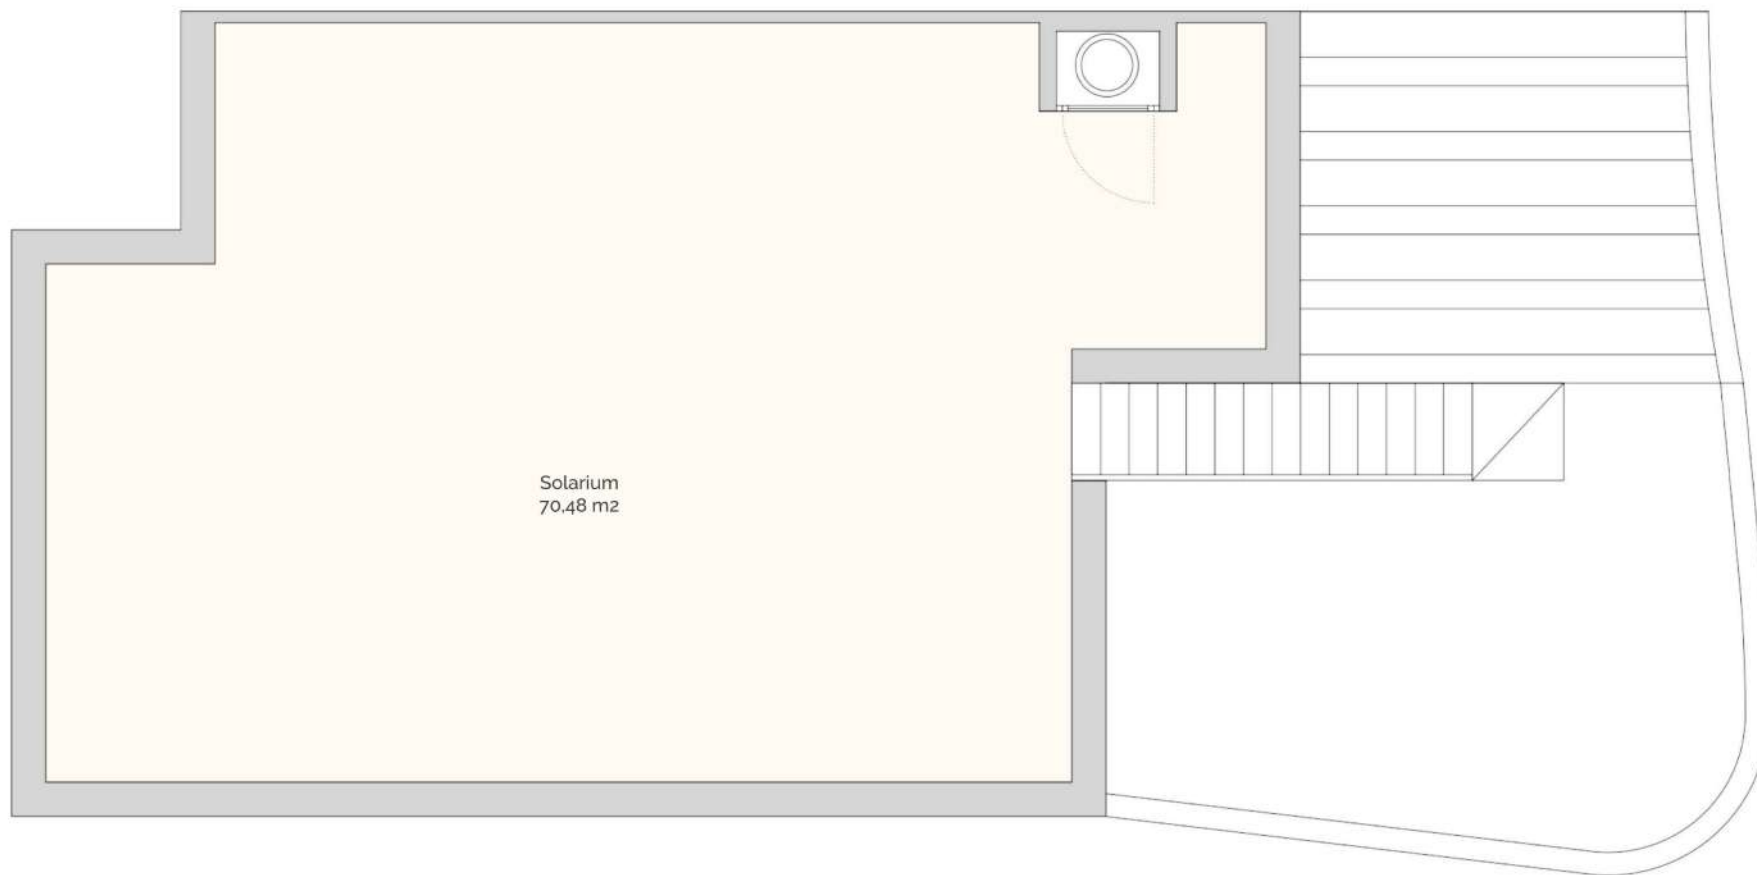

Vivienda 47	
Vivienda	70,48 m2
Terraza	22,70 m2
Solarium	70,48 m2
Total Vivienda	163,66 m2

LAS DIMENSIONES Y LAS SUPERFICIES QUE APARECEN EN ESTE DOCUMENTO SON APROXIMADAS Y PODRÁN SER OBJETO DE MODIFICACIÓN DURANTE LA REDACCIÓN DE LOS PROYECTOS BÁSICO Y DE EJECUCIÓN