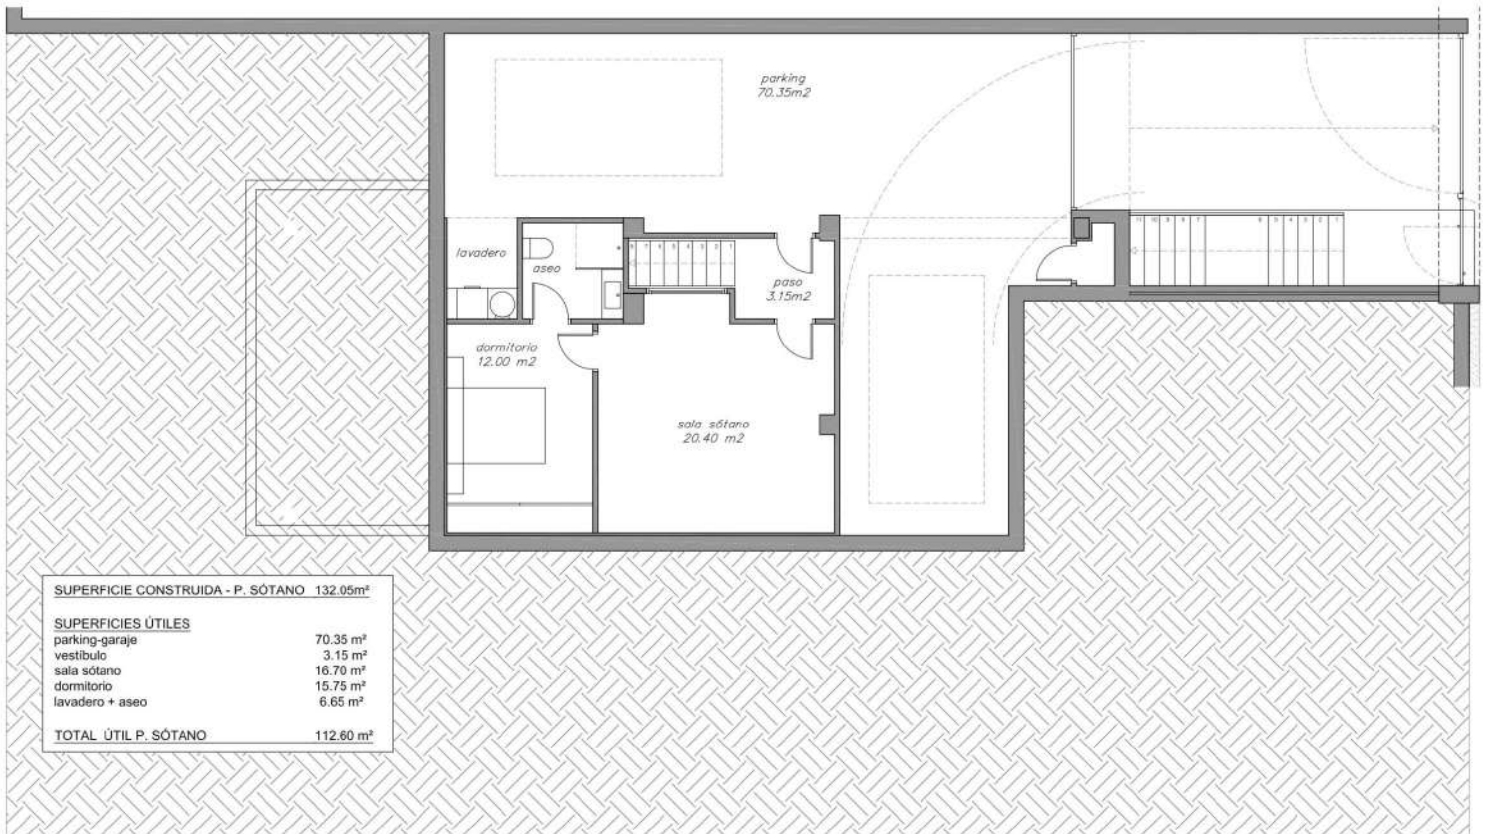

LUCAS FOX
INTERNATIONAL PROPERTIES

LUCAS FOX
INTERNATIONAL PROPERTIES

PLANTA BAJA

SUPERFICIE CONSTRUIDA - P. BAJA	105.70 m ²
SUPERFICIES ÚTILES	
salón - comedor-escalera	43.45 m ²
cocina	14.85 m ²
despensa	1.90 m ²
dormitorio 4	15.00 m ²
aseo con ducha	5.35 m ²
porche cubierto	23.30 m ²
TOTAL ÚTIL P. BAJA	103.85 m²